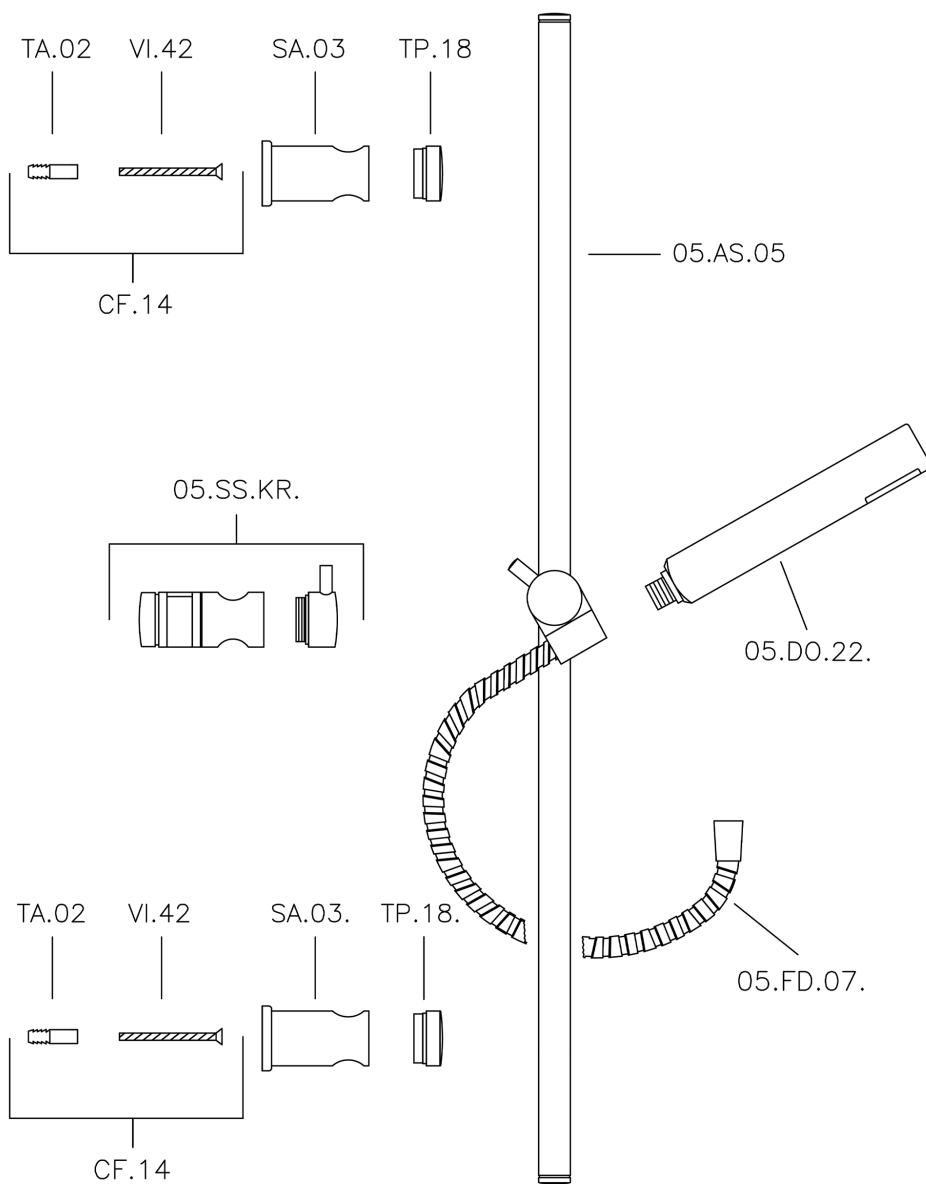

Conjunto ducha barra corrediza Suite SHOWER_62.13H.

62.13H.

<https://es.huberitalia.com/conjunto-ducha-barra-corrediza-suite-shower-62-13h>

2024-11-23