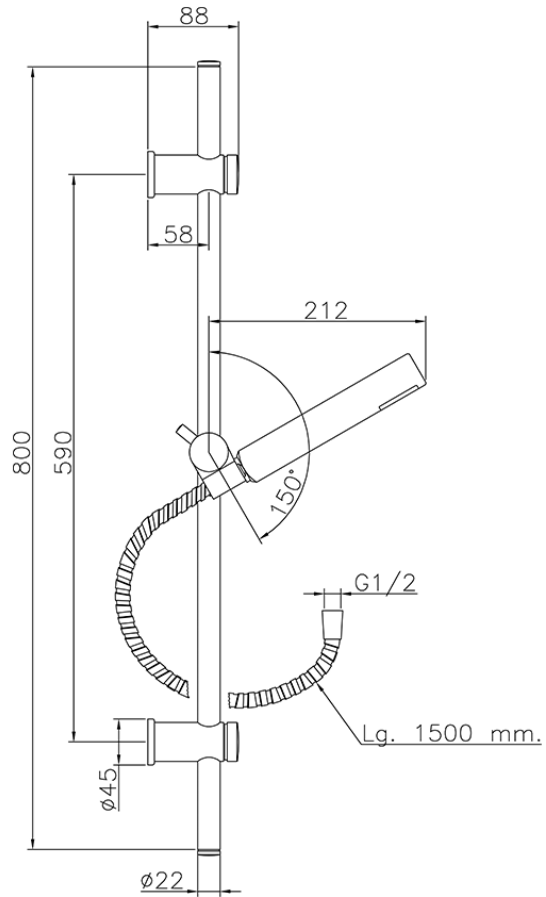

## Conjunto ducha barra corrediza Suite SHOWER\_62.13H.

62.13H.

<https://es.huberitalia.com/conjunto-ducha-barra-corrediza-suite-shower-62-13h>

2024-11-23