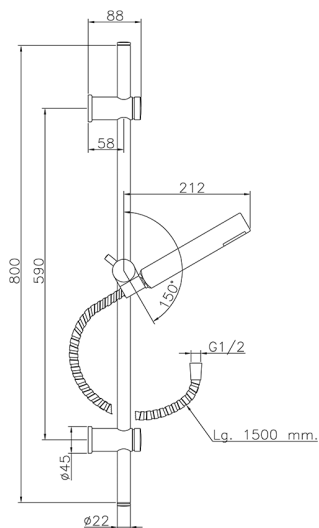

Conjunto ducha barra corrediza Suite SHOWER_62.13H.

MODELO **62.13H.**

Conjunto ducha barra corrediza, barra 59 cm con soporte corredizo, duchita una función minimalista Ø 26 mm ABS, flexible Latón 150 cm

ACABADOS DISPONIBLES

CR CR Cromo

2W 2W Oro Cepillado

NB NB Niquel Cepillado

NO NO Negro Mate

CARACTERÍSTICAS

Conjunto ducha barra corrediza Suite SHOWER_62.13H.

62.13H.