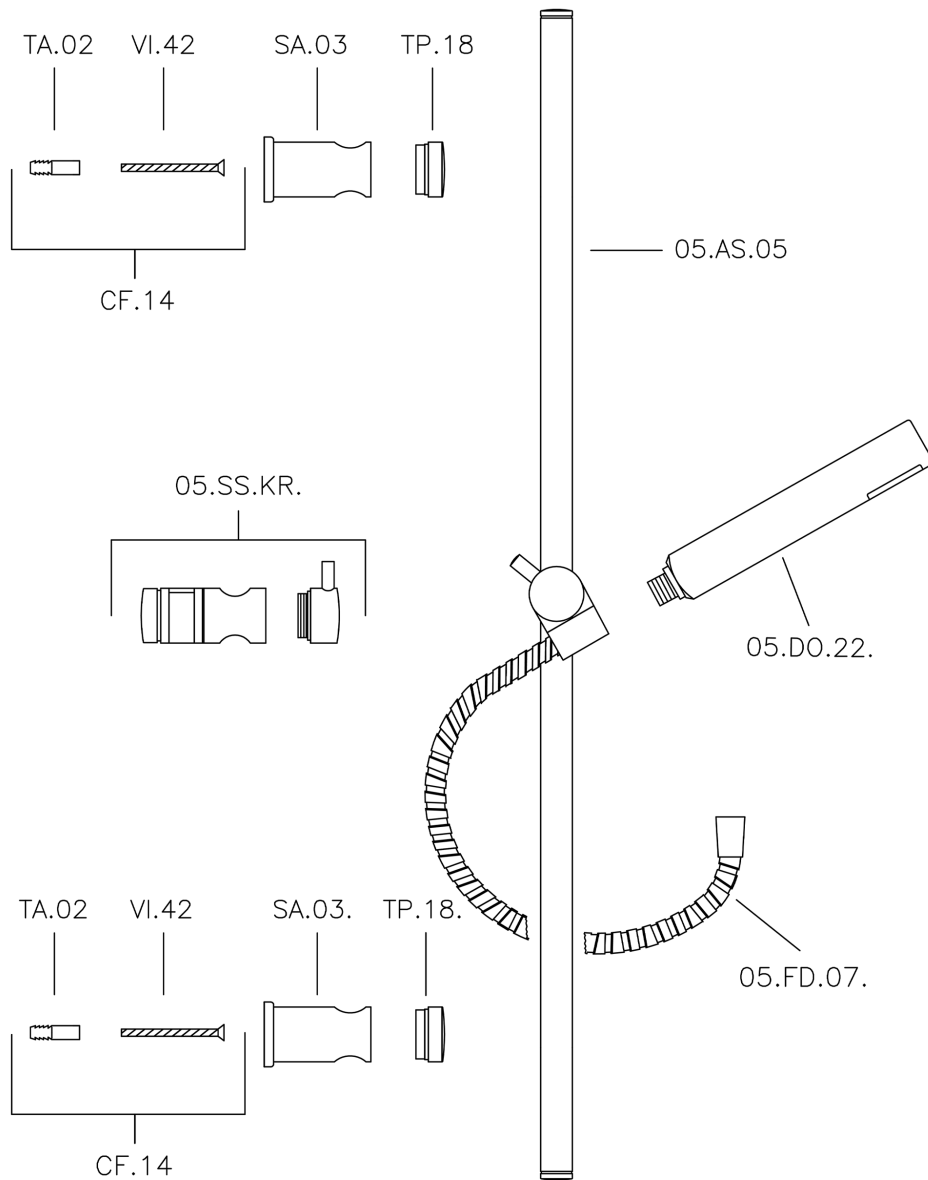

Conjunto ducha barra corrediza Suite SHOWER_62.13H.

MODELO **62.13H.**

Conjunto ducha barra corrediza, barra 59 cm con soporte corredizo, duchita una función minimalista Ø 26 mm ABS, flexible Latón 150 cm

ACABADOS DISPONIBLES

CR CR Cromo

2W 2W Oro Cepillado

NB NB Niquel Cepillado

NO NO Negro Mate

CARACTERÍSTICAS

Conjunto ducha barra corrediza Suite SHOWER_62.13H.

62.13H.

<https://es.huberitalia.com/conjunto-ducha-barra-corrediza-suite-shower-62-13h>

2024-11-23