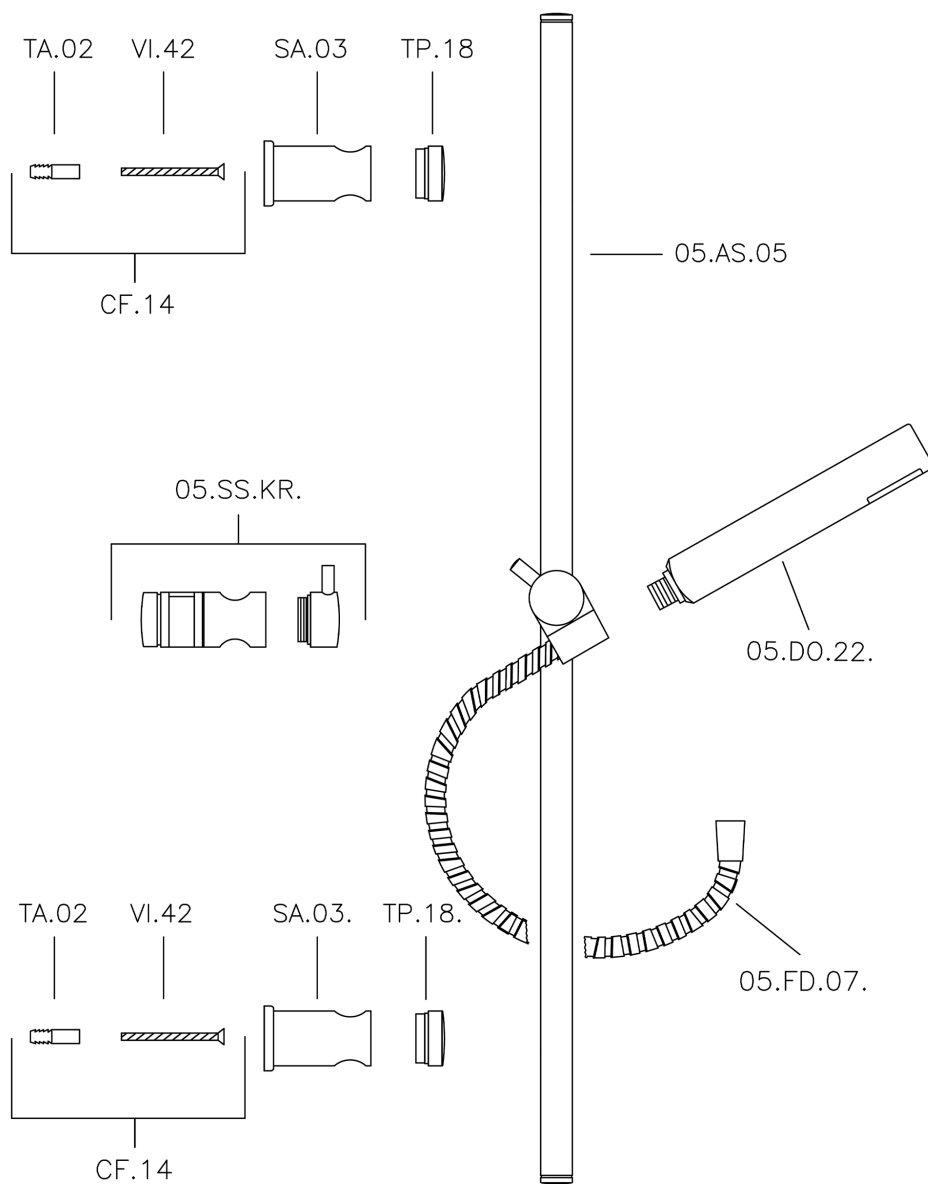

Conjunto ducha barra corrediza Suite SHOWER_62.13H.

62.13H.

<https://es.huberitalia.com/conjunto-ducha-barra-corrediza-suite-shower-62-13h>

2024-11-23