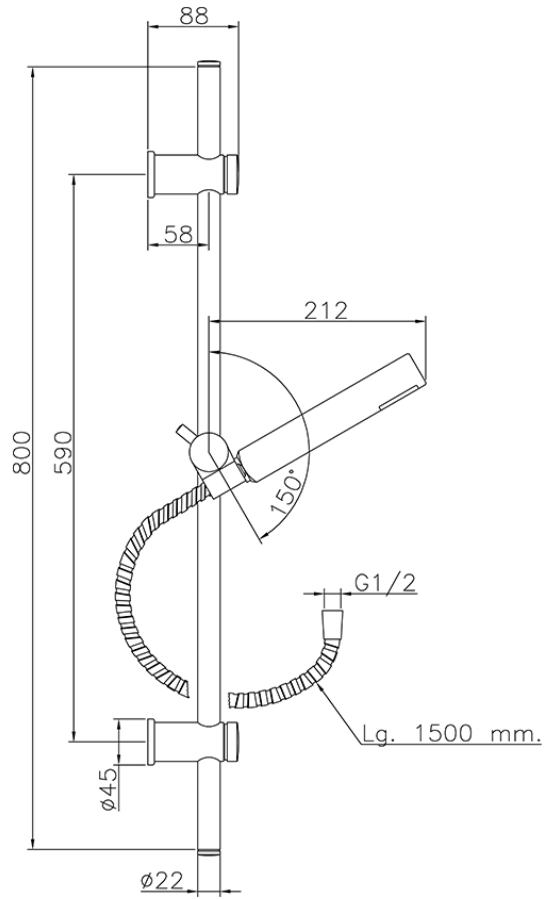

Conjunto ducha barra corrediza Suite SHOWER_62.13H.

62.13H.

<https://es.huberitalia.com/conjunto-ducha-barra-corrediza-suite-shower-62-13h>

2024-11-23