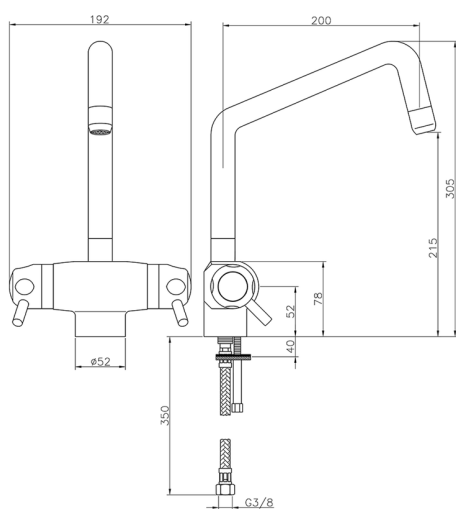

Fregadero termostático KITCHEN_CPT65010

MODELO **CPT65010**

Fregadero termostático, sin desagüe, latiguillos acero G.3/8"

ACABADOS DISPONIBLES

21 21 Cromo

CARACTERÍSTICAS

Recambio Cartucho **24.02AB.PL**

Cartucho Termostático Plus 12x32