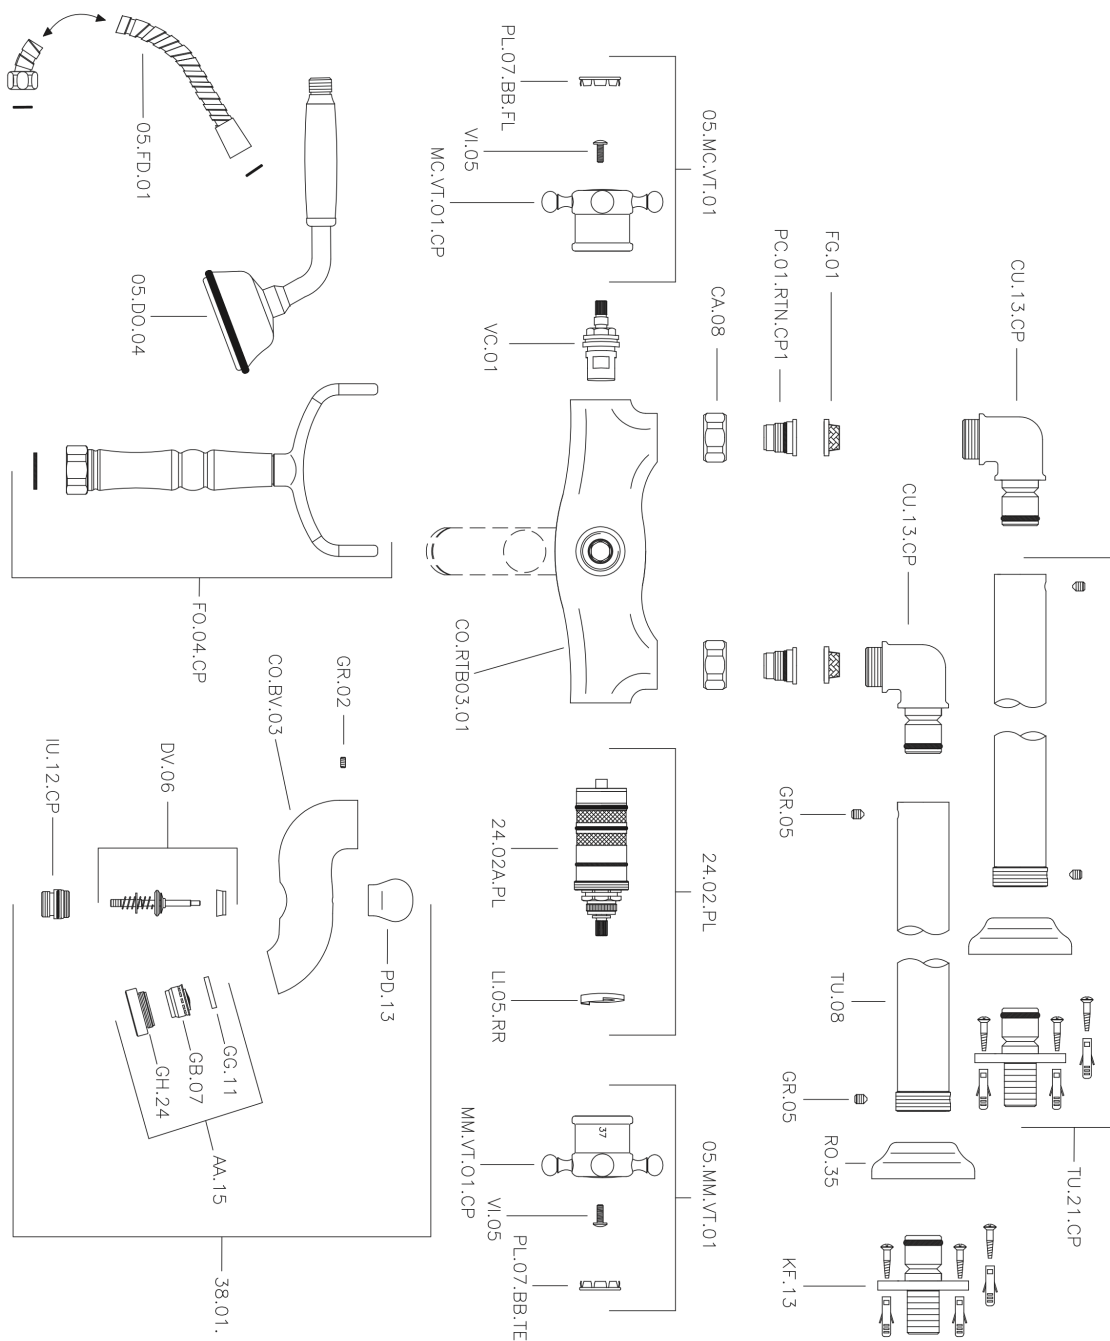

Bañera termostática de suelo VICTORIAN_VTT39010

MODELO **VTT39010**

Bañera termostática de suelo, soporte duchita sobre horquilla, duchita una función clásica de latón, Ø 78 mm, flexible de Latón 150 cm

ACABADOS DISPONIBLES

-  **21** 21 Cromo
-  **27** 27 Bronce Viejo
-  **2A** 2A Níquel Satinado Cepillado
-  **2G** 2G Oro Viejo
-  **2W** 2W Oro Cepillado

CARACTERÍSTICAS

Recambio Cartucho **24.04A.PP**

Cartucho Termostático Plus P 8X20

Termostático

El Termostático Huber es tu gestor personal del agua, ayudándote a manejar, controlar y ahorrar agua y energía.

Bañera termostática de suelo VICTORIAN_VTT39010

VTT39010

<https://es.huberitalia.com/banera-termostatica-de-suelo-victorian-vtt39010>