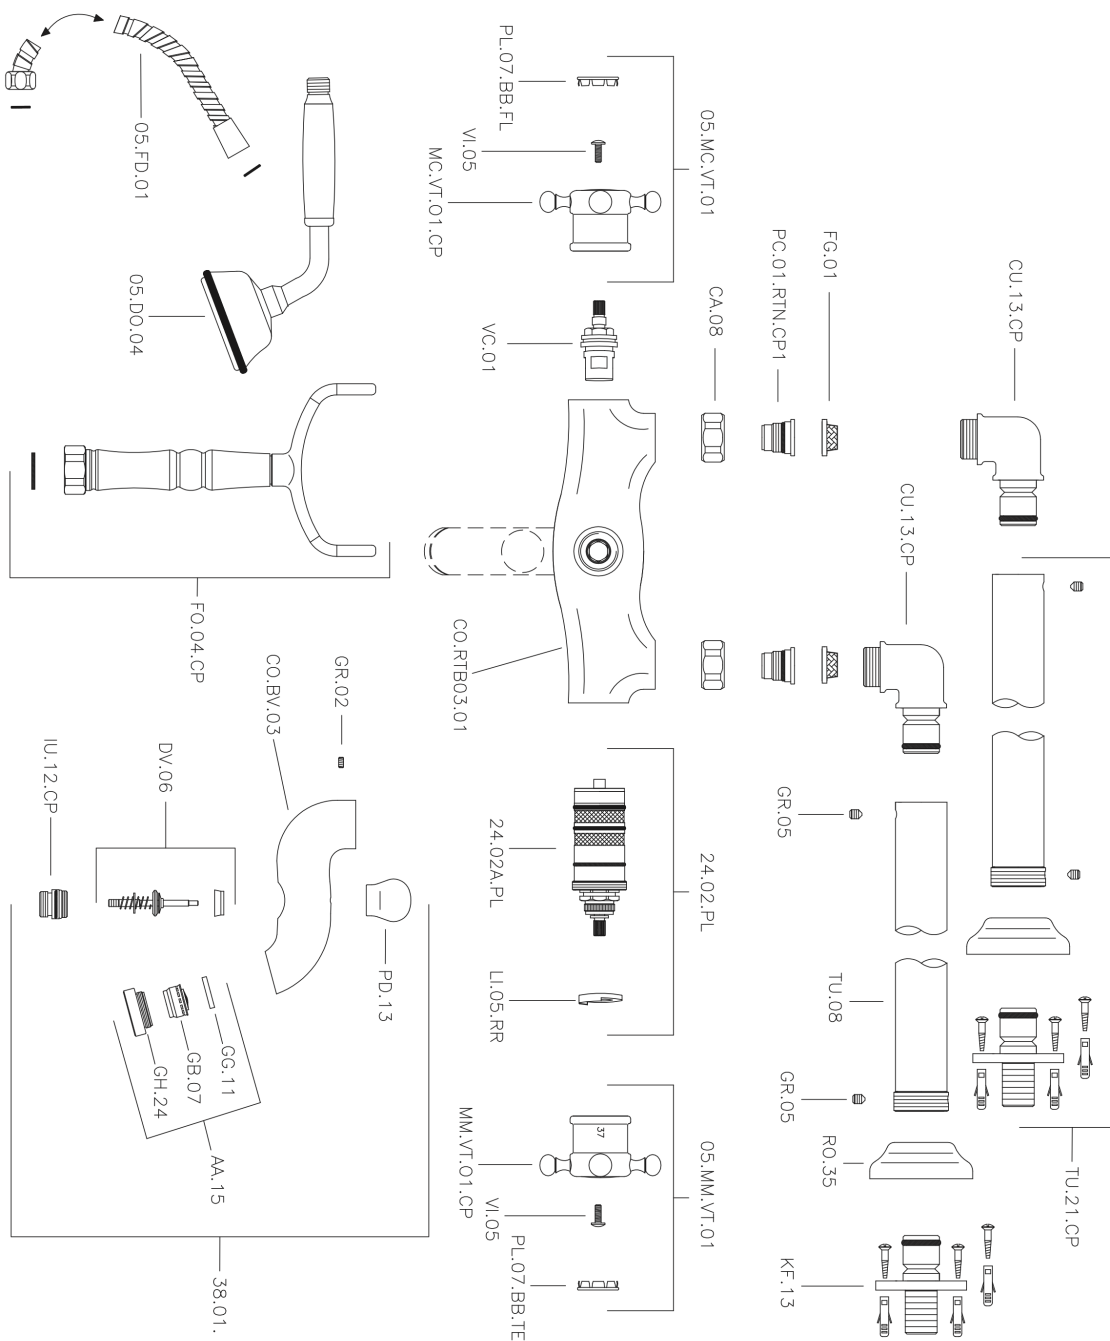

Bañera termostática de suelo VICTORIAN_VTT39010

MODELO **VTT39010**

Bañera termostática de suelo, soporte duchita sobre horquilla, duchita una función clásica de latón, Ø 78 mm, flexible de Latón 150 cm

ACABADOS DISPONIBLES

-  **21** 21 Cromo
-  **27** 27 Bronce Viejo
-  **2A** 2A Níquel Satinado Cepillado
-  **2G** 2G Oro Viejo
-  **2W** 2W Oro Cepillado

CARACTERÍSTICAS

Recambio Cartucho **24.04A.PP**

Cartucho Termostático Plus P 8X20

Termostático

El Termostático Huber es tu gestor personal del agua, ayudándote a manejar, controlar y ahorrar agua y energía.

Bañera termostática de suelo VICTORIAN_VTT39010

VTT39010

<https://es.huberitalia.com/banera-termostatica-de-suelo-victorian-vtt39010>