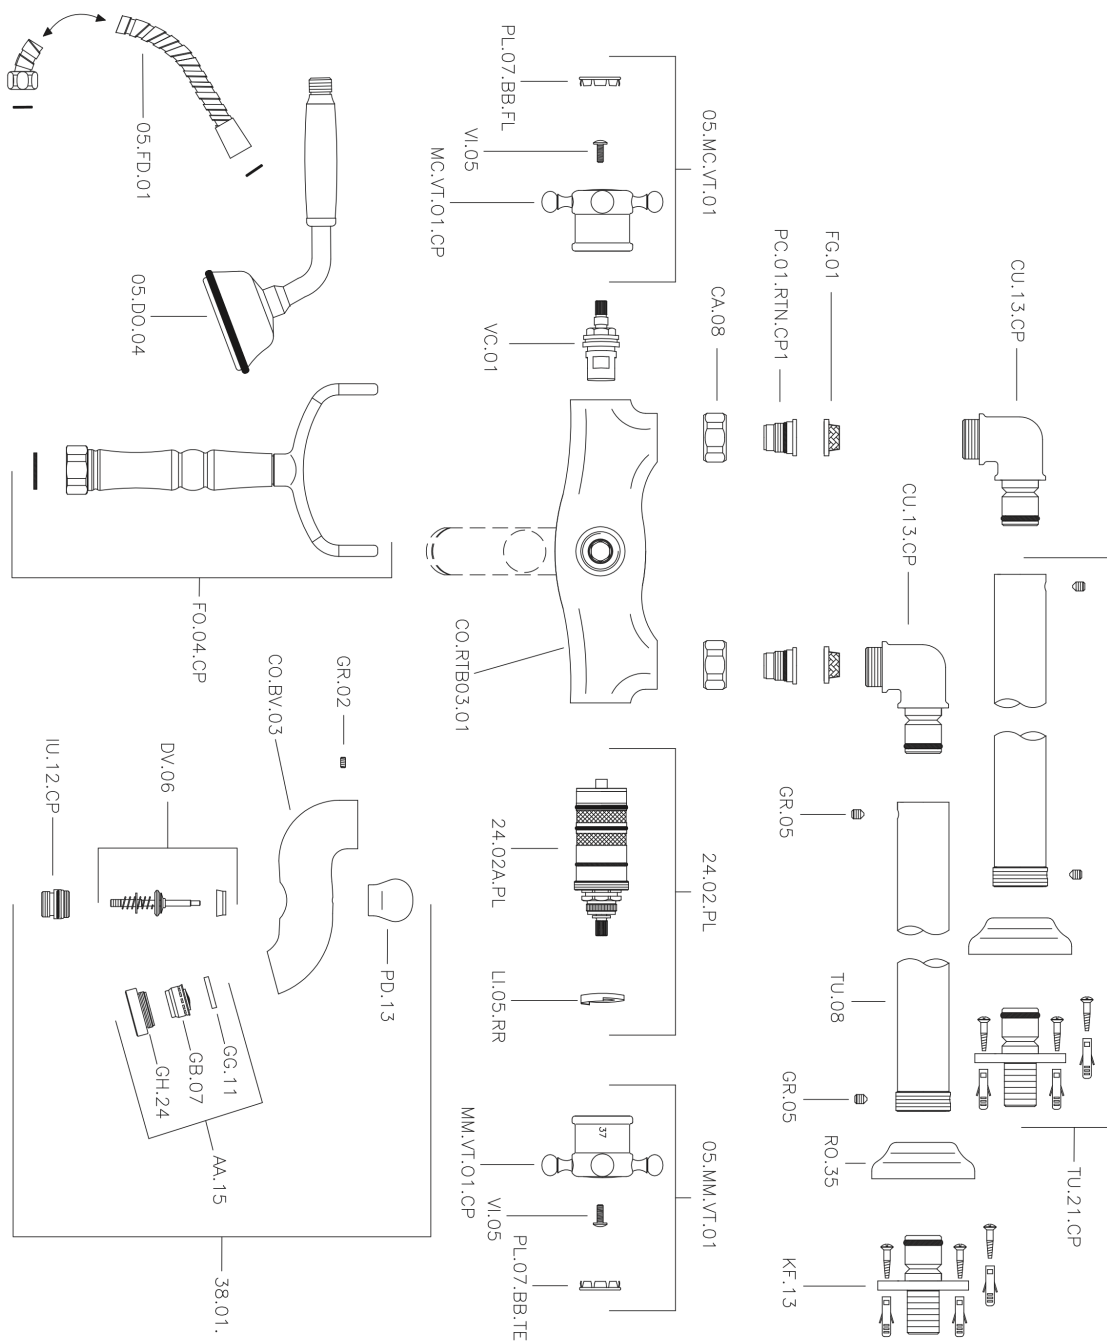

Bañera termostática de suelo VICTORIAN_VTT39010

MODELO **VTT39010**

Bañera termostática de suelo, soporte duchita sobre horquilla, duchita una función clásica de latón, Ø 78 mm, flexible de Latón 150 cm

ACABADOS DISPONIBLES

-  **21** 21 Cromo
-  **27** 27 Bronce Viejo
-  **2A** 2A Níquel Satinado Cepillado
-  **2G** 2G Oro Viejo
-  **2W** 2W Oro Cepillado

CARACTERÍSTICAS

Recambio Cartucho **24.04A.PP**

Cartucho Termostático Plus P 8X20

Termostático

El Termostático Huber es tu gestor personal del agua, ayudándote a manejar, controlar y ahorrar agua y energía.

Bañera termostática de suelo VICTORIAN_VTT39010

VTT39010

<https://es.huberitalia.com/banera-termostatica-de-suelo-victorian-vtt39010>