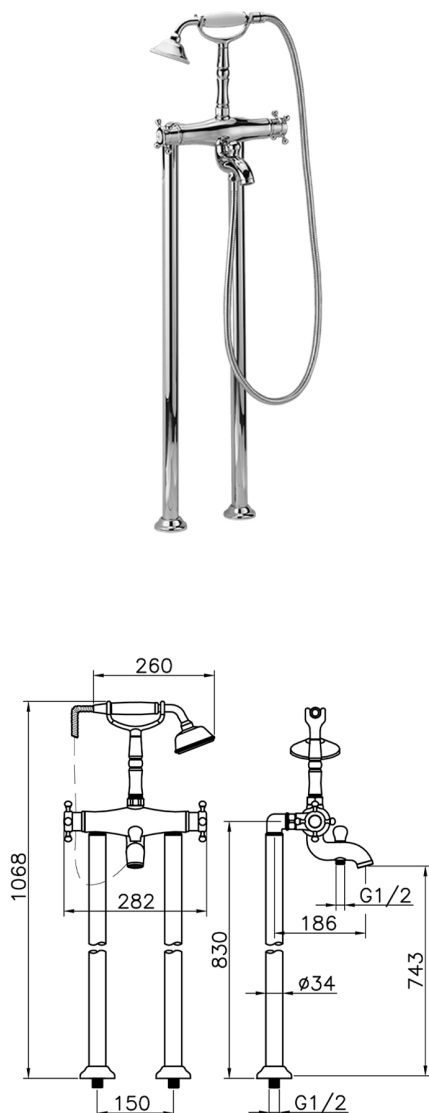

## Bañera termostática de suelo VICTORIAN\_VTT39010

MODELO **VTT39010**

Bañera termostática de suelo, soporte duchita sobre horquilla, duchita una función clásica de latón, Ø 78 mm, flexible de Latón 150 cm

ACABADOS DISPONIBLES

-  **21** 21 Cromo
-  **27** 27 Bronce Viejo
-  **2A** 2A Níquel Satinado Cepillado
-  **2G** 2G Oro Viejo
-  **2W** 2W Oro Cepillado

CARACTERÍSTICAS

Recambio Cartucho **24.04A.PP**

**Cartucho Termostático Plus P 8X20**

### Termostático

El Termostático Huber es tu gestor personal del agua, ayudándote a manejar, controlar y ahorrar agua y energía.

## Bañera termostática de suelo VICTORIAN\_VTT39010

VTT39010

<https://es.huberitalia.com/banera-termostatica-de-suelo-victorian-vtt39010>

2026-04-30