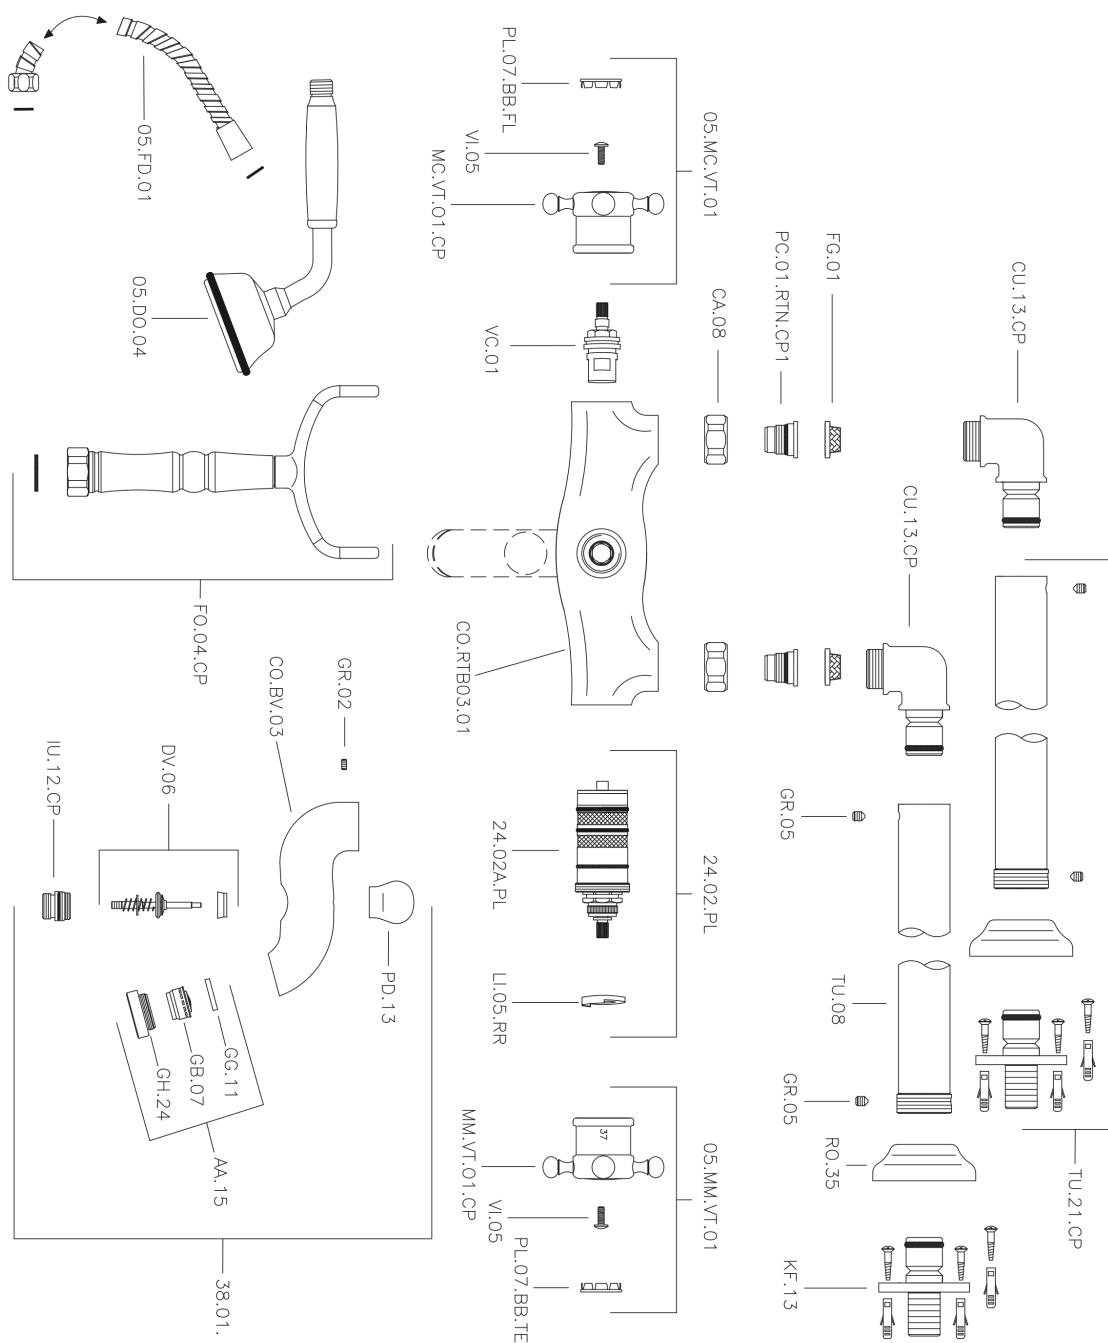

## Bañera termostática de suelo VICTORIAN\_VTT39010

MODELO **VTT39010**

Bañera termostática de suelo, soporte duchita sobre horquilla, duchita una función clásica de latón, Ø 78 mm, flexible de Latón 150 cm

ACABADOS DISPONIBLES

-  **21** 21 Cromo
-  **27** 27 Bronce Viejo
-  **2A** 2A Níquel Satinado Cepillado
-  **2G** 2G Oro Viejo
-  **2W** 2W Oro Cepillado

CARACTERÍSTICAS

Recambio Cartucho **24.04A.PP**

**Cartucho Termostático Plus P 8X20**

## Bañera termostática de suelo VICTORIAN\_VTT39010

VTT39010

<https://es.huberitalia.com/banera-termostatica-de-suelo-victorian-vtt39010>

2026-04-30