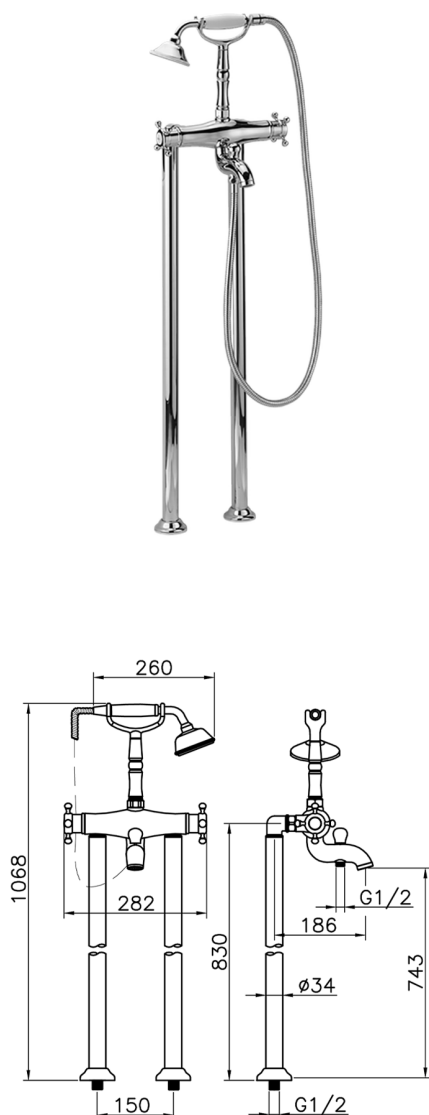

Bañera termostática de suelo VICTORIAN_VTT39010

MODELO **VTT39010**

Bañera termostática de suelo, soporte duchita sobre horquilla, duchita una función clásica de latón, Ø 78 mm, flexible de Latón 150 cm

ACABADOS DISPONIBLES

-  **21** 21 Cromo
-  **27** 27 Bronce Viejo
-  **2A** 2A Níquel Satinado Cepillado
-  **2G** 2G Oro Viejo
-  **2W** 2W Oro Cepillado

CARACTERÍSTICAS

Recambio Cartucho **24.04A.PP**

Cartucho Termostático Plus P 8X20