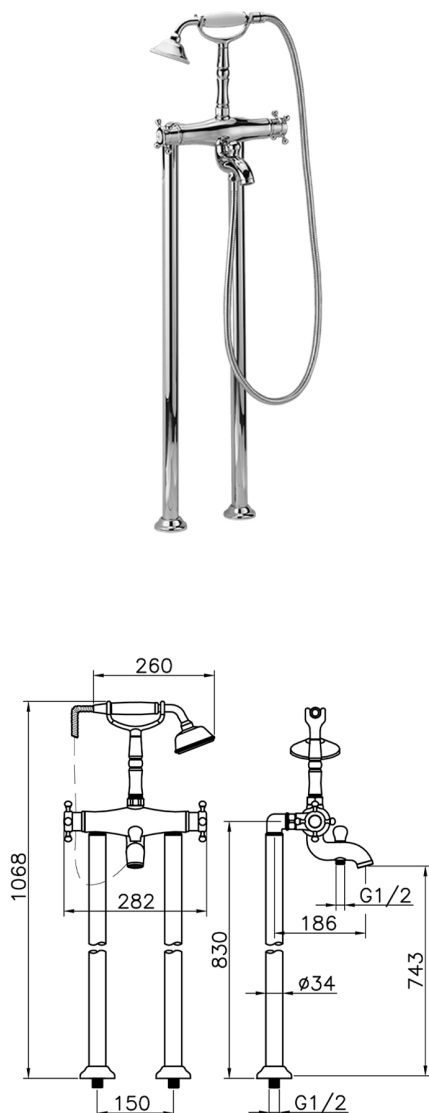

Bañera termostática de suelo VICTORIAN_VTT39010

MODELO **VTT39010**

Bañera termostática de suelo, soporte duchita sobre horquilla, duchita una función clásica de latón, Ø 78 mm, flexible de Latón 150 cm

ACABADOS DISPONIBLES

-  **21** 21 Cromo
-  **27** 27 Bronce Viejo
-  **2A** 2A Níquel Satinado Cepillado
-  **2G** 2G Oro Viejo
-  **2W** 2W Oro Cepillado

CARACTERÍSTICAS

Recambio Cartucho **24.04A.PP**

Cartucho Termostático Plus P 8X20