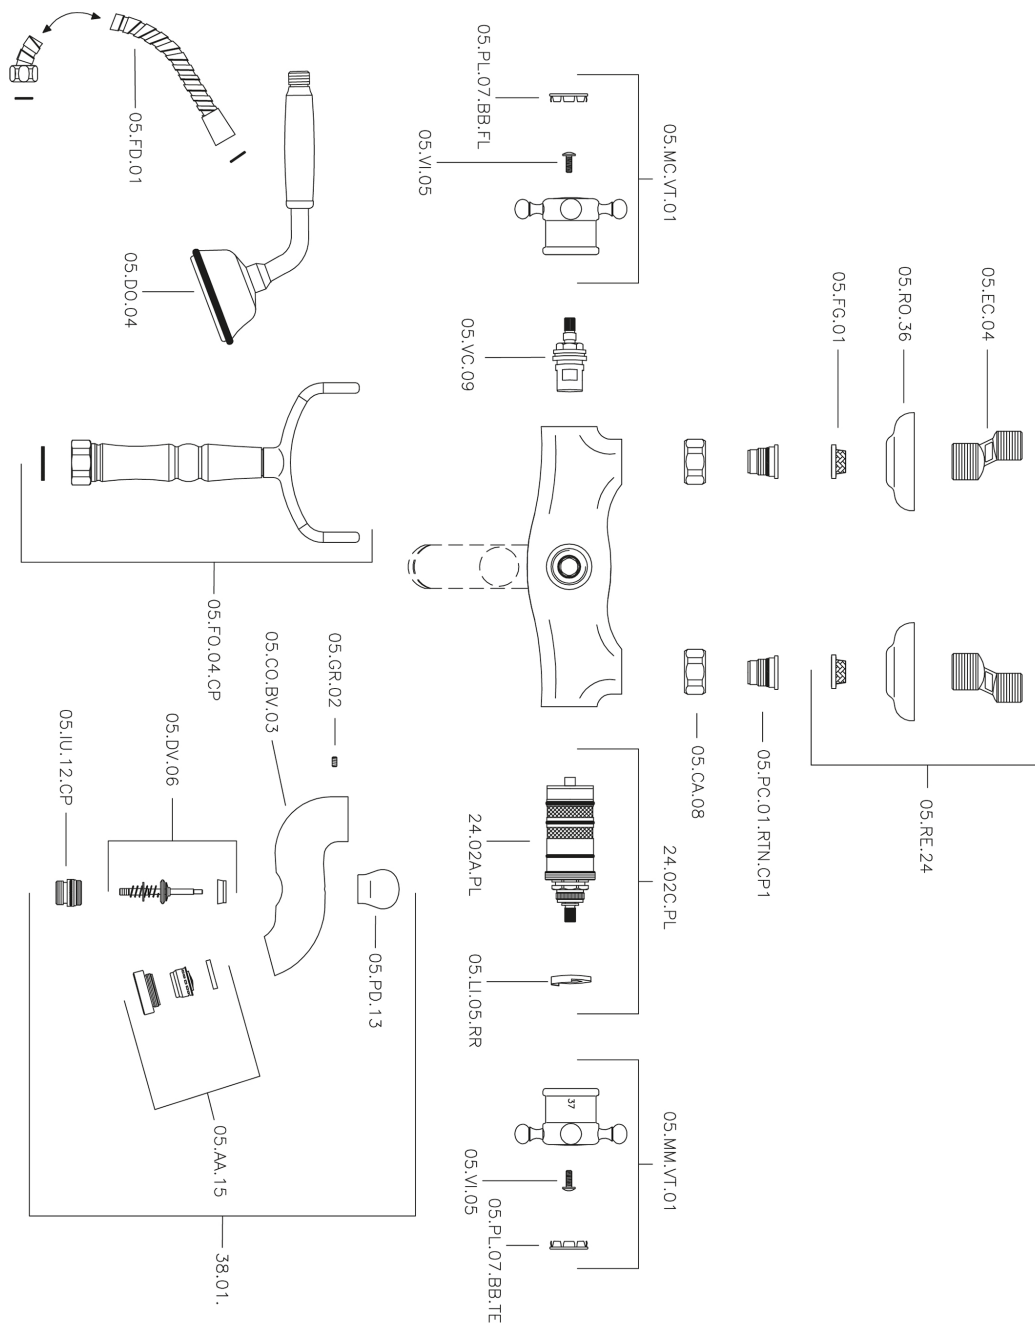

Bañera termostática VICTORIAN_VTT33010

MODELO **VTT33010**

Bañera termostática, soporte duchita sobre horquilla, duchita una función clásica de latón, Ø 78 mm, flexible de Latón 150 cm

ACABADOS DISPONIBLES

-  **21** 21 Cromo
-  **27** 27 Bronce Viejo
-  **2A** 2A Níquel Satinado Cepillado
-  **2G** 2G Oro Viejo
-  **2W** 2W Oro Cepillado

CARACTERÍSTICAS

Recambio Cartucho **24.04A.PP**

Cartucho Termostático Plus P 8X20

Termostático

El Termostático Huber es tu gestor personal del agua, ayudándote a manejar, controlar y ahorrar agua y energía.

Bañera termostática VICTORIAN_VTT33010

VTT33010

<https://es.huberitalia.com/banera-termostatica-victorian-vtt33010>