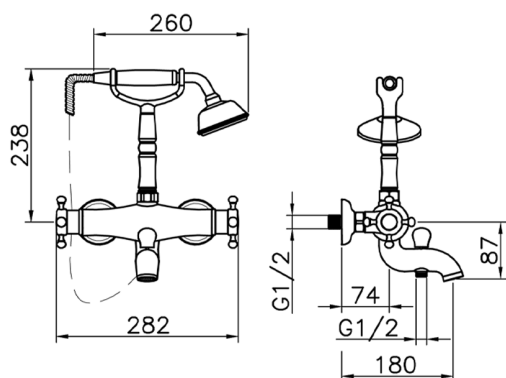

Bañera termostática VICTORIAN_VTT33010

MODELO **VTT33010**

Bañera termostática, soporte duchita sobre horquilla, duchita una función clásica de latón, Ø 78 mm, flexible de Latón 150 cm

ACABADOS DISPONIBLES

-  **21** 21 Cromo
-  **27** 27 Bronce Viejo
-  **2A** 2A Níquel Satinado Cepillado
-  **2G** 2G Oro Viejo
-  **2W** 2W Oro Cepillado

CARACTERÍSTICAS

Recambio Cartucho **24.04A.PP**

Cartucho Termostático Plus P 8X20