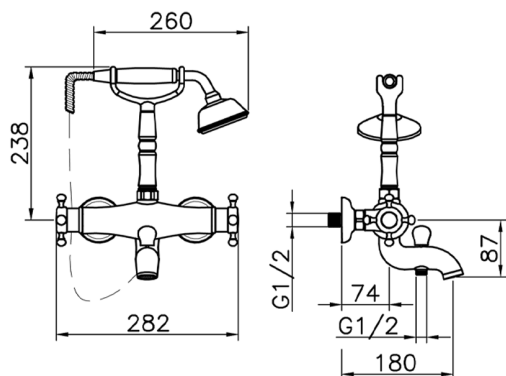

Bañera termostática VICTORIAN_VTT33010

MODELO **VTT33010**

Bañera termostática, soporte duchita sobre horquilla, duchita una función clásica de latón, Ø 78 mm, flexible de Latón 150 cm

ACABADOS DISPONIBLES

-  **21** 21 Cromo
-  **27** 27 Bronce Viejo
-  **2A** 2A Niquel Satinado Cepillado
-  **2G** 2G Oro Viejo
-  **2W** 2W Oro Cepillado

CARACTERÍSTICAS

Recambio Cartucho **24.04A.PP**

Cartucho Termostático Plus P 8X20