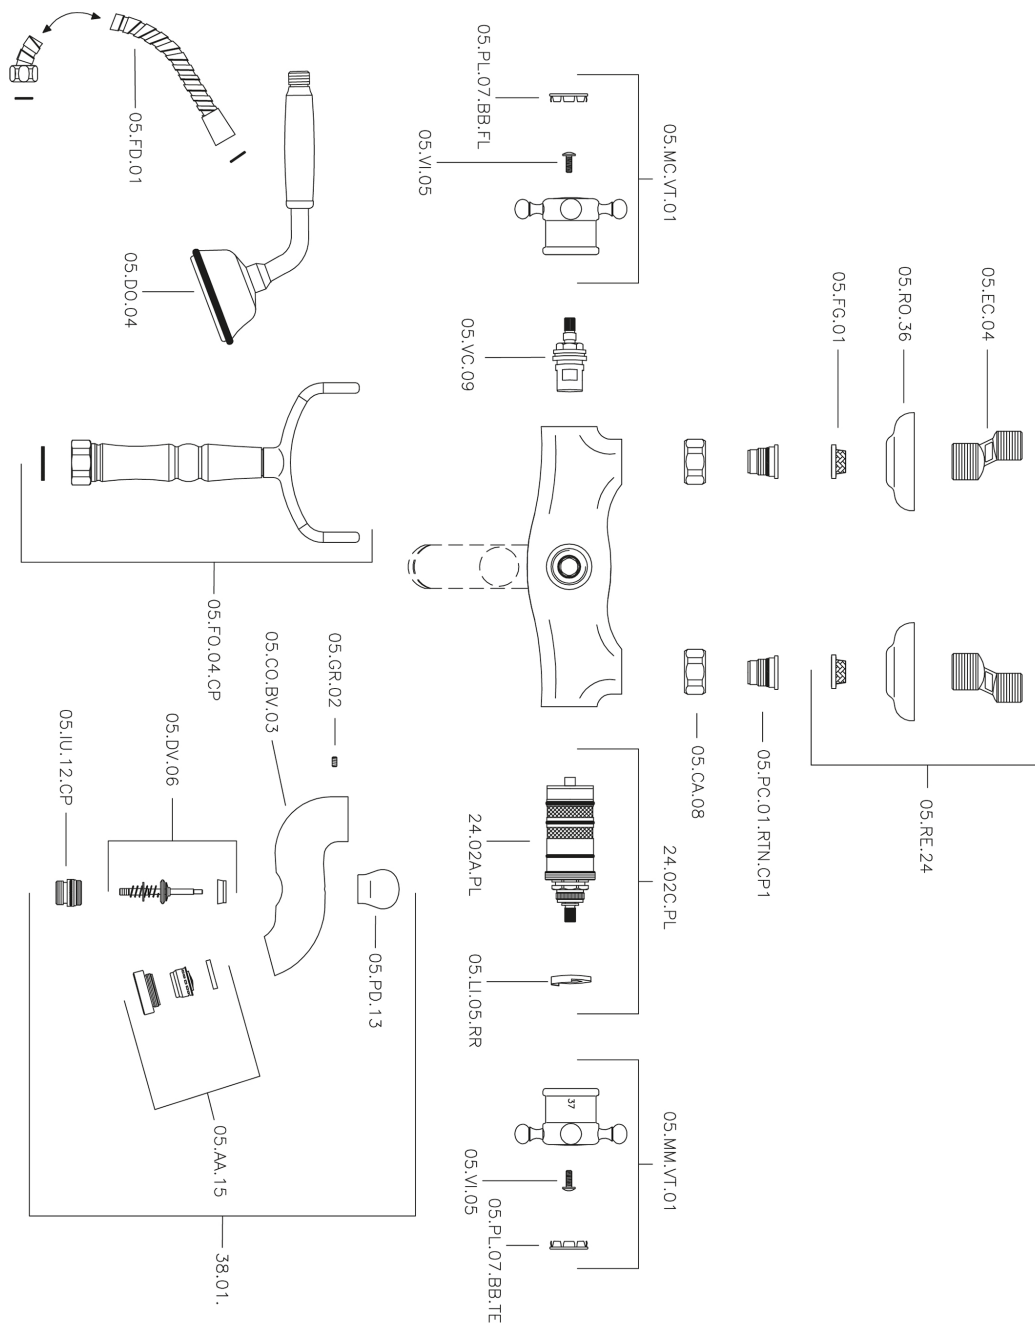

Bañera termostática VICTORIAN_VTT33010

MODELO **VTT33010**

Bañera termostática, soporte duchita sobre horquilla, duchita una función clásica de latón, Ø 78 mm, flexible de Latón 150 cm

ACABADOS DISPONIBLES

-  **21** 21 Cromo
-  **27** 27 Bronce Viejo
-  **2A** 2A Niquel Satinado Cepillado
-  **2G** 2G Oro Viejo
-  **2W** 2W Oro Cepillado

CARACTERÍSTICAS

Recambio Cartucho **24.04A.PP**

Cartucho Termostático Plus P 8X20

Termostático

El Termostático Huber es tu gestor personal del agua, ayudándote a manejar, controlar y ahorrar agua y energía.

Bañera termostática VICTORIAN_VTT33010

VTT33010

<https://es.huberitalia.com/banera-termostatica-victorian-vtt33010>