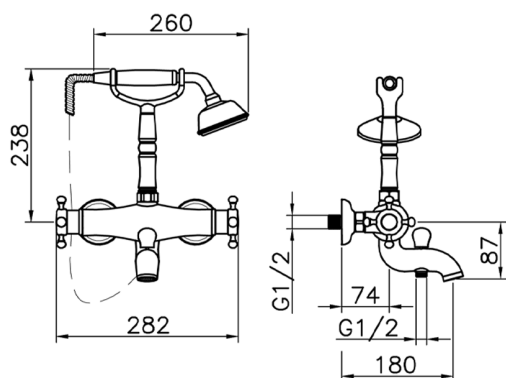

Bañera termostática VICTORIAN_VTT33010

MODELO **VTT33010**

Bañera termostática, soporte duchita sobre horquilla, duchita una función clásica de latón, Ø 78 mm, flexible de Latón 150 cm

ACABADOS DISPONIBLES

-  **21** 21 Cromo
-  **27** 27 Bronce Viejo
-  **2A** 2A Niquel Satinado Cepillado
-  **2G** 2G Oro Viejo
-  **2W** 2W Oro Cepillado

CARACTERÍSTICAS

Recambio Cartucho **24.04A.PP**

Cartucho Termostático Plus P 8X20