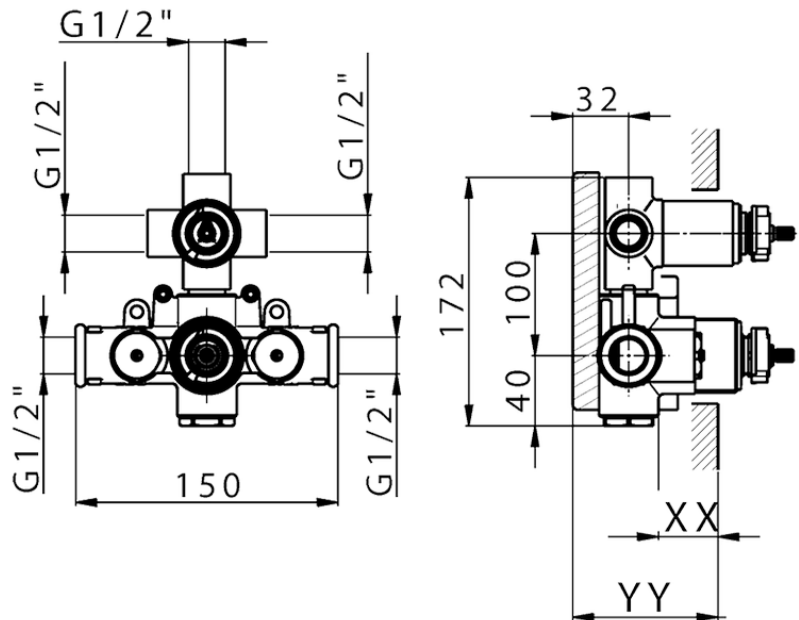

## Parte empotrada termostático ducha 3 salidas EMPOTRADO\_ZB019200

Piastra/Plate/Plaque/Platte/Placa  
 2-3mm: XX 25-40 YY 76-91  
 10mm: XX 21-34 YY 70-83

ZB019200

<https://es.huberitalia.com/parte-empotrada-termostatico-ducha-3-salidas-empotrado-zb019200>