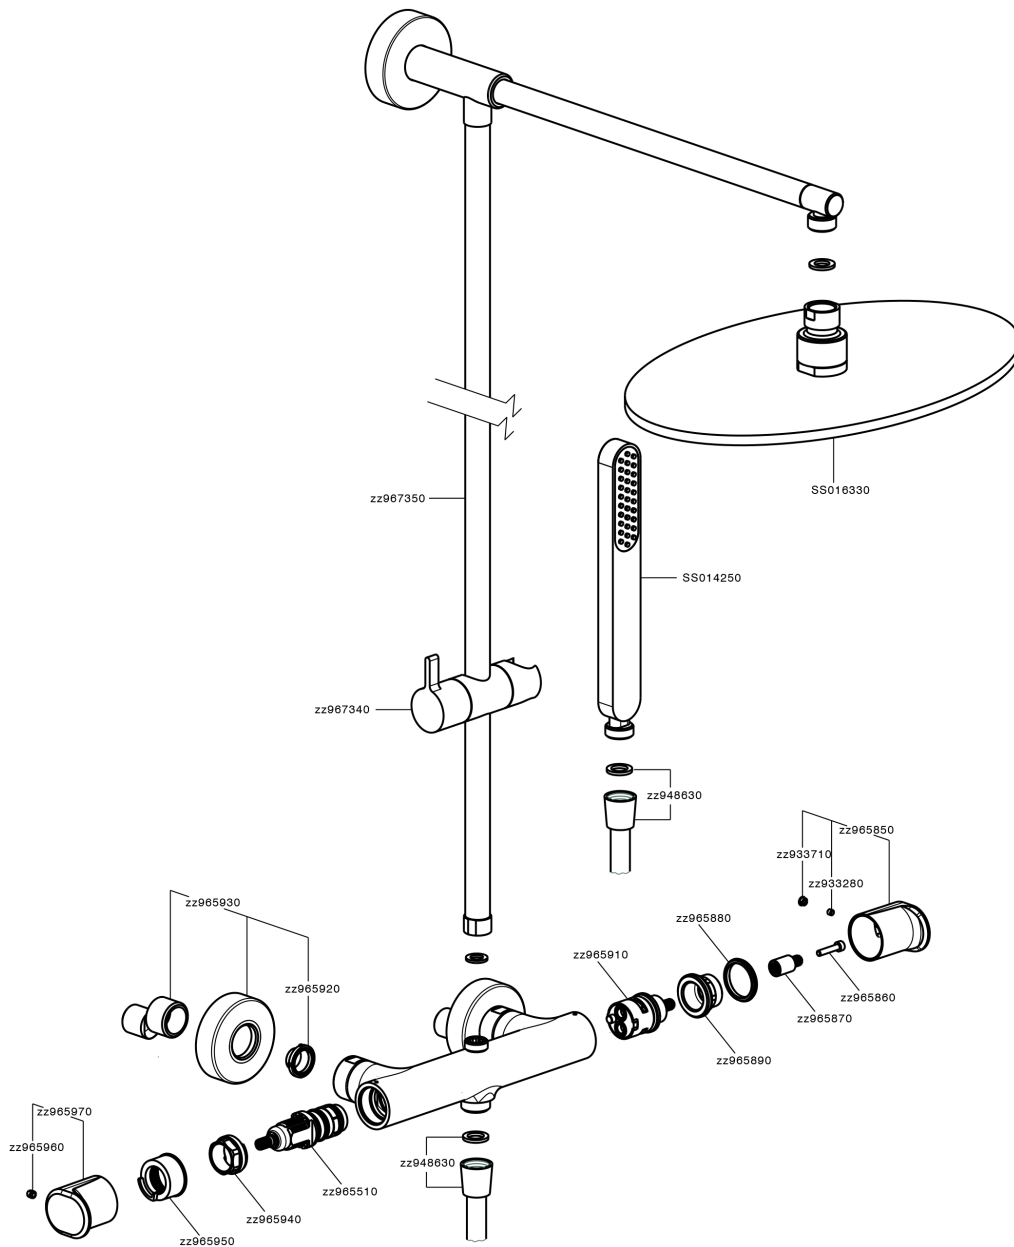

Columna termostática ducha 2 funciones COLUMNS_LYC78030

LYC78030

<https://es.huberitalia.com/columna-termostatica-ducha-2-funciones-columns-lyc78030>

2024-12-22