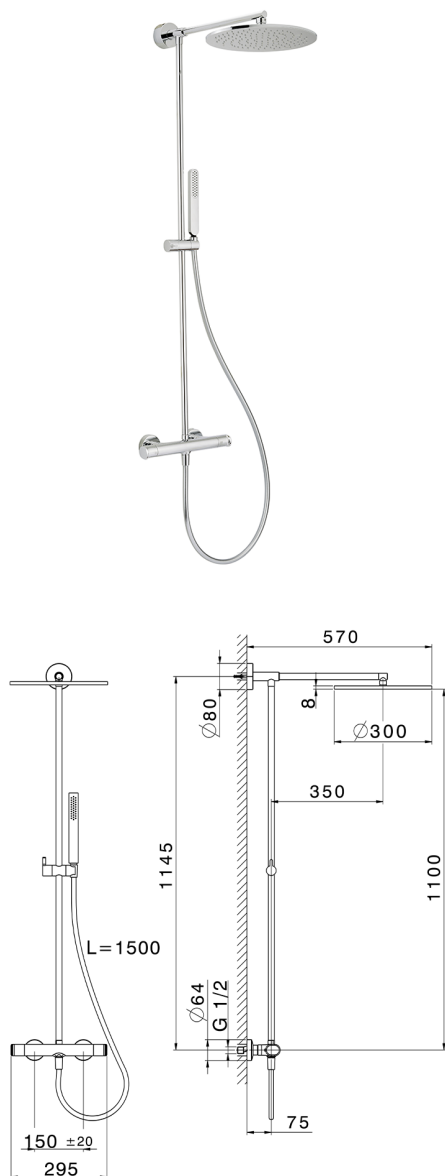

## Columna termostática ducha 2 funciones COLUMNS\_LYC78030

MODELO **LYC78030**

Columna termostática ducha 2 funciones, devia stop 2 salidas, columna fija, soporte duchita corredizo, duchita una función minimalista plana de ABS, rociador redondo Ø 300 mm de Latón, flexible liso SUPREME 150 cm

ACABADOS DISPONIBLES

-  **21** 21 Cromo
-  **2B** 2B Níquel Brillo
-  **2F** 2F Níquel Cepillado
-  **40** 40 Negro Mate
-  **4Q** 4Q Blanco Mate

CARACTERÍSTICAS

Recambio Cartucho **ZZ96551000**

**Cartucho Termostático TMX 25**

### DeviaStop

La tecnología Huber DeviaStop le permite ajustar el caudal de agua y dirigirla hacia la salida elegida (rociador superior, ducha de mano, etc.).

### SafeTouch

El sistema Huber SafeTouch mantiene el cuerpo de la grifería frío al cuerpo durante el uso.