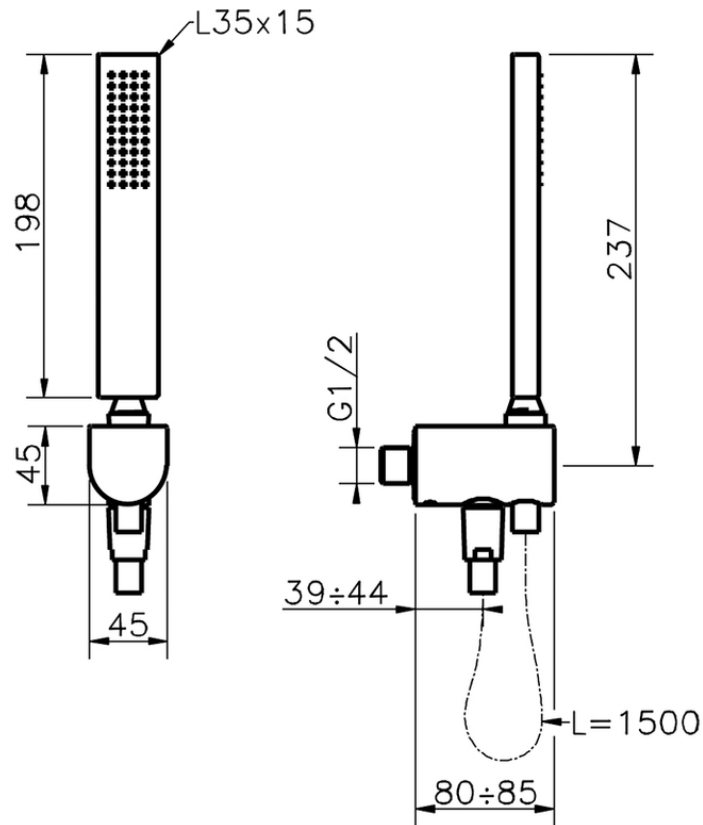

Conjunto ducha con toma de agua SHOWER_SS018870

SS018870

<https://es.huberitalia.com/conjunto-ducha-con-toma-de-agua-shower-ss018870>

2024-11-21