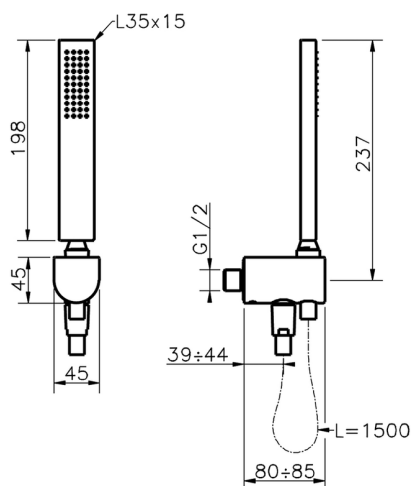

Conjunto ducha con toma de agua SHOWER_SS018870

MODELO **SS018870**

Conjunto ducha con toma de agua, soporte con racòr 1/2" integrado, duchita una función minimalista 35x15 mm Latón, flexible liso SUPREME 150 cm

ACABADOS DISPONIBLES

21 21 Cromo

2F 2F Níquel Cepillado

CARACTERÍSTICAS

2024-11-21