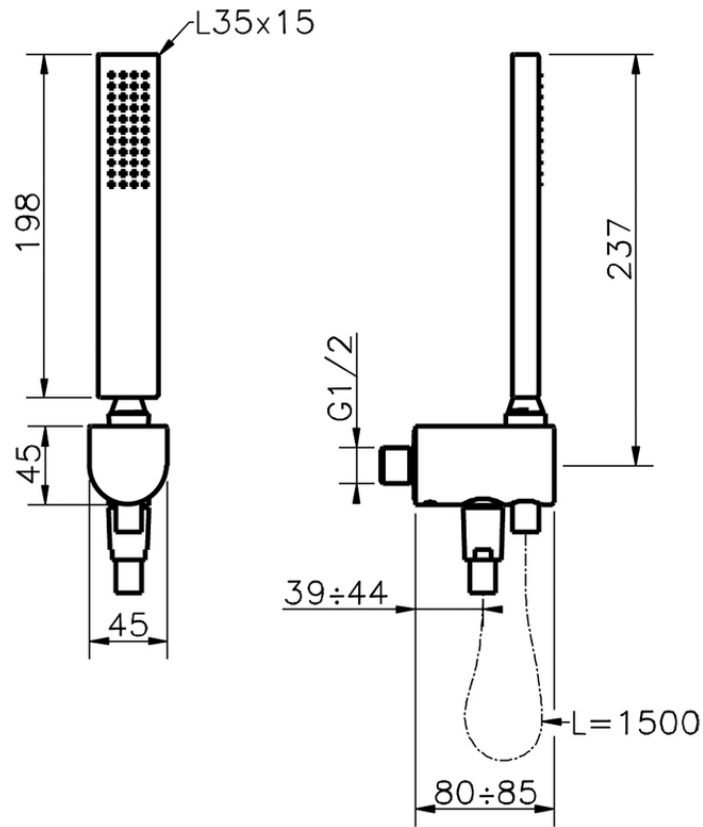

Conjunto ducha con toma de agua SHOWER_SS018870

SS018870

<https://es.huberitalia.com/conjunto-ducha-con-toma-de-agua-shower-ss018870>

2024-11-23