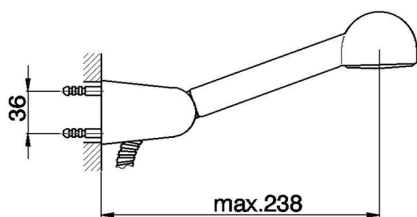

Bañera con duplex EVA_EV000120

MODELO **EV000120**

Bañera con duplex, soporte duchita articulado mural, duchita una función Globo Ø 63 mm de ABS, flexible de Latón 150 cm, sin manetas

ACABADOS DISPONIBLES

CARACTERÍSTICAS

2026-06-10