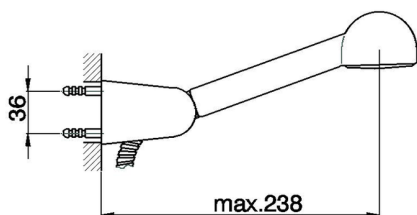

2026-04-30