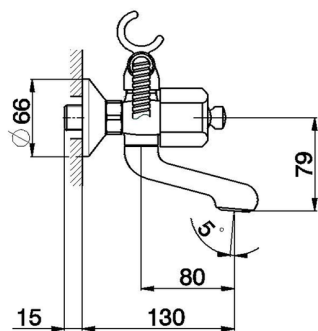

2026-04-30