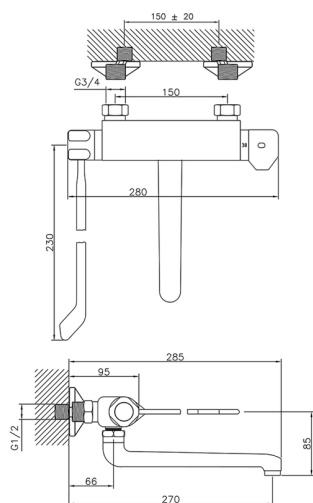

Fregadero termostático de pared THERMO_CLT70030

MODELO **CLT70030**

Fregadero termostático de pared, caño giratorio, con palanca clínica

ACABADOS DISPONIBLES

21 21 Cromo

CARACTERÍSTICAS

Recambio Cartucho **24.04A.PP**

Cartucho Termostático Plus P 8X20

Termostático

El Termostático Huber es tu gestor personal del agua, ayudándote a manejar, controlar y ahorrar agua y energía.

2026-05-13