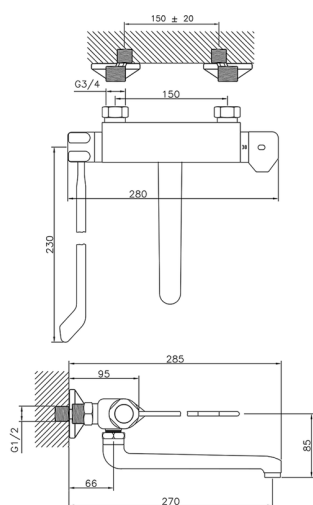

Fregadero termostático de pared THERMO_CLT70030

MODELO **CLT70030**

Fregadero termostático de pared, caño giratorio, con palanca clínica

ACABADOS DISPONIBLES

21 21 Cromo

CARACTERÍSTICAS

Recambio Cartucho **24.04A.PP**

Cartucho Termostático Plus P 8X20

Termostático

El Termostático Huber es tu gestor personal del agua, ayudándote a manejar, controlar y ahorrar agua y energía.

2026-06-02