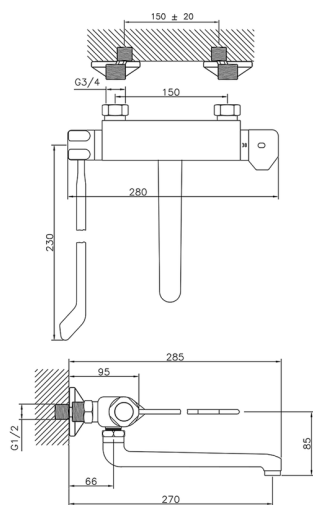

Fregadero termostático de pared THERMO_CLT70030

MODELO **CLT70030**

Fregadero termostático de pared, caño giratorio, con palanca clínica

ACABADOS DISPONIBLES

21 21 Cromo

CARACTERÍSTICAS

Recambio Cartucho **24.04A.PP**

Cartucho Termostático Plus P 8X20

Termostático

El Termostático Huber es tu gestor personal del agua, ayudándote a manejar, controlar y ahorrar agua y energía.

2026-06-13