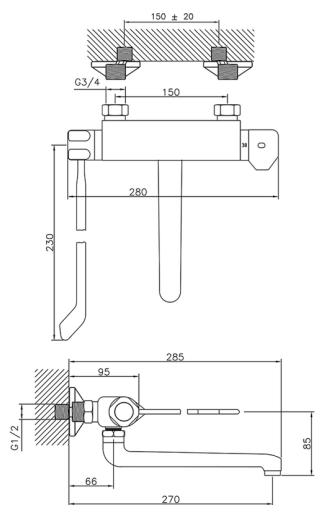

Fregadero termostático de pared THERMO_CLT70030

MODELO **CLT70030**

Fregadero termostático de pared, caño giratorio, con palanca clínica

ACABADOS DISPONIBLES

21 21 Cromo

CARACTERÍSTICAS

Recambio Cartucho **24.04A.PP**

Cartucho Termostático Plus P 8X20

Termostático

El Termostático Huber es tu gestor personal del agua, ayudándote a manejar, controlar y ahorrar agua y energía.

2026-04-12