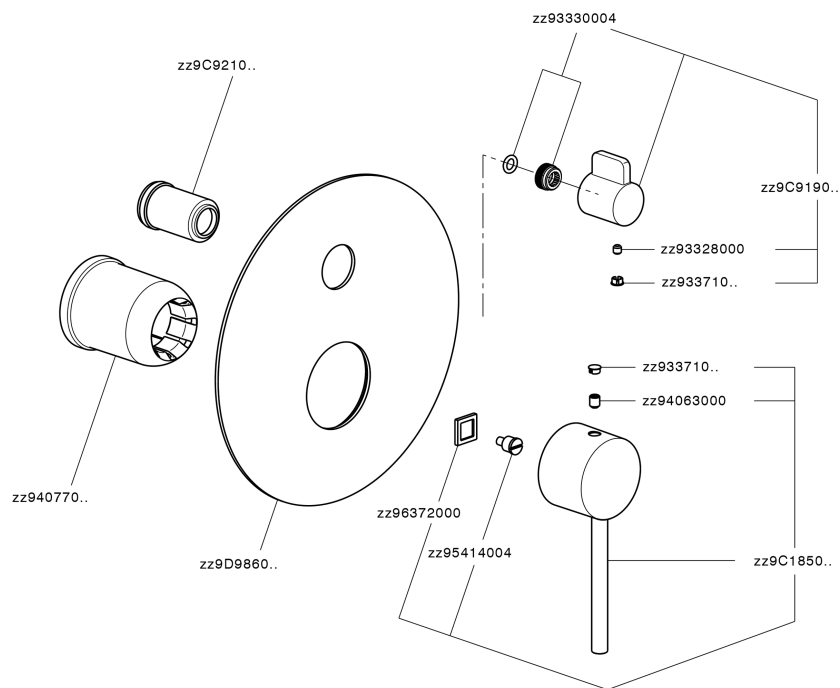

Parte externa monomando empotrado 2 salidas NUOVA KIRUNA_K2002300

K2002300

<https://es.huberitalia.com/parte-externa-monomando-empotrado-2-salidas-nuova-kiruna-k2002300>

Parte empotrada monomando baño/ducha Easy-Box EMPOTRADO_ZB000230

ZB000230 <https://es.huberitalia.com/parte-empotrada-monomando-bano-ducha-easy-box-empotrado-zb000230>

2026-04-30