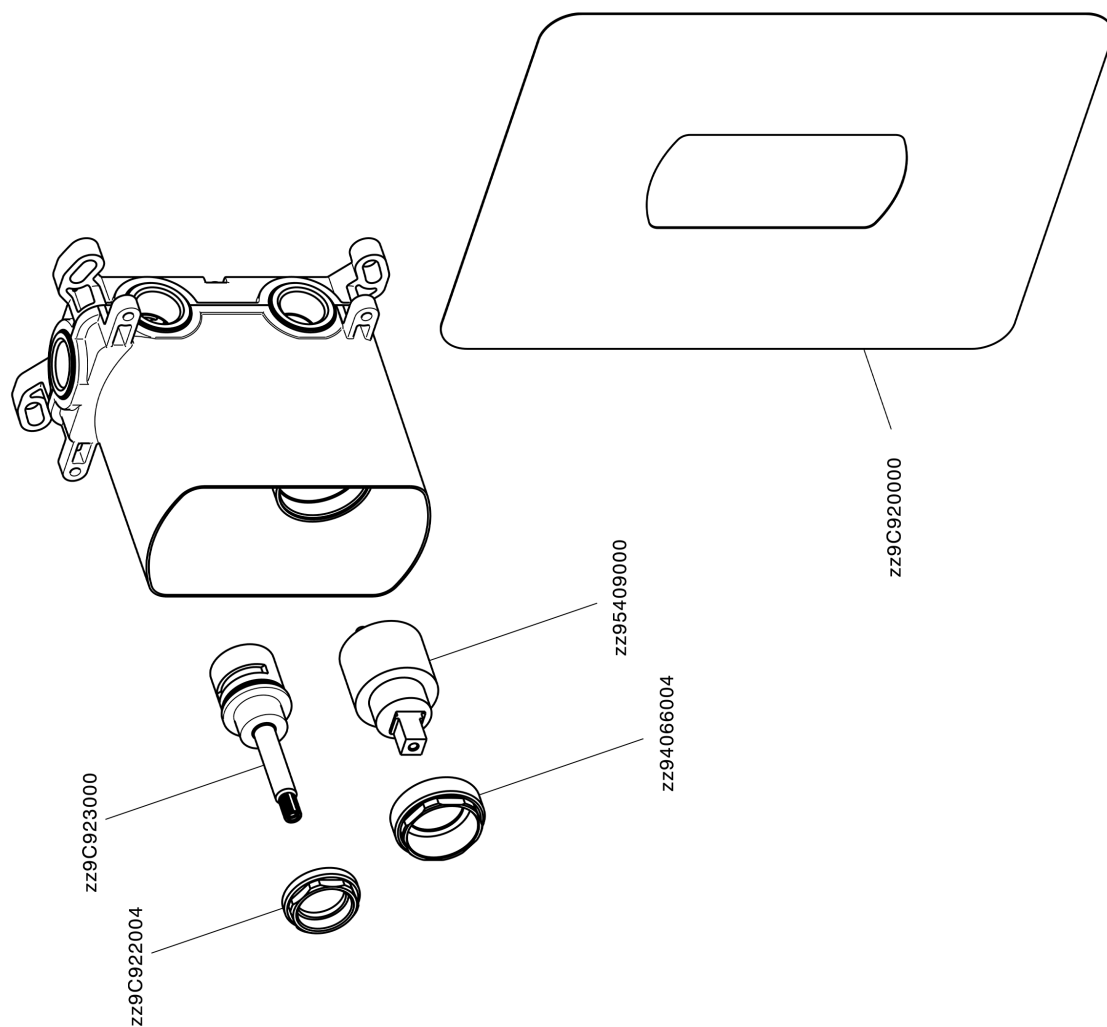

Parte externa monomando empotrado 2 salidas NUOVA KIRUNA_K2002300

K2002300

<https://es.huberitalia.com/parte-externa-monomando-empotrado-2-salidas-nuova-kiruna-k2002300>

Parte empotrada monomando baño/ducha Easy-Box EMPOTRADO_ZB000230

ZB000230 <https://es.huberitalia.com/parte-empotrada-monomando-bano-ducha-easy-box-empotrado-zb000230>

2026-04-30