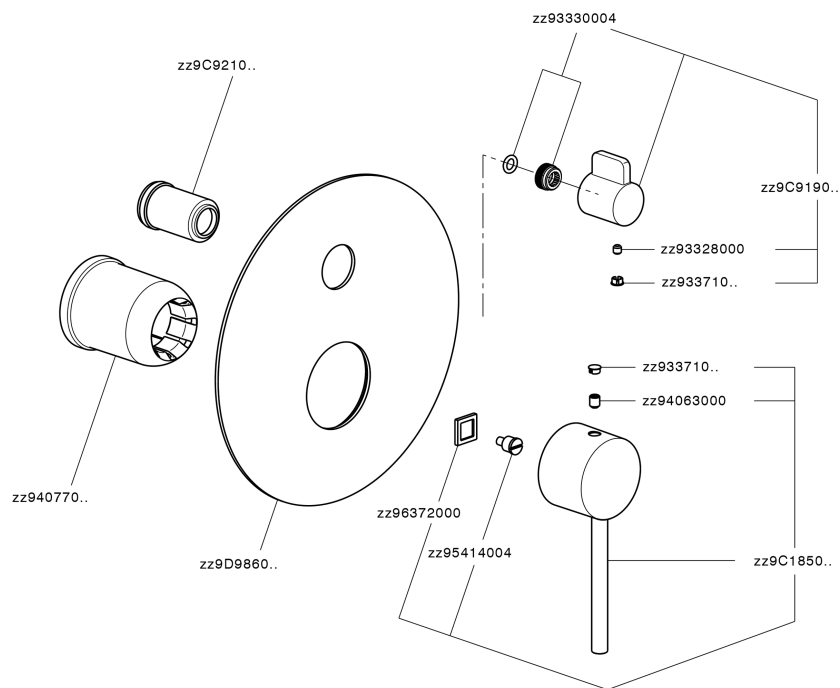

## Parte externa monomando empotrado 2 salidas NUOVA KIRUNA\_K2002300

K2002300

<https://es.huberitalia.com/parte-externa-monomando-empotrado-2-salidas-nuova-kiruna-k2002300>

## Parte empotrada monomando baño/ducha Easy-Box EMPOTRADO\_ZB000230

ZB000230 <https://es.huberitalia.com/parte-empotrada-monomando-bano-ducha-easy-box-empotrado-zb000230>

2026-06-10