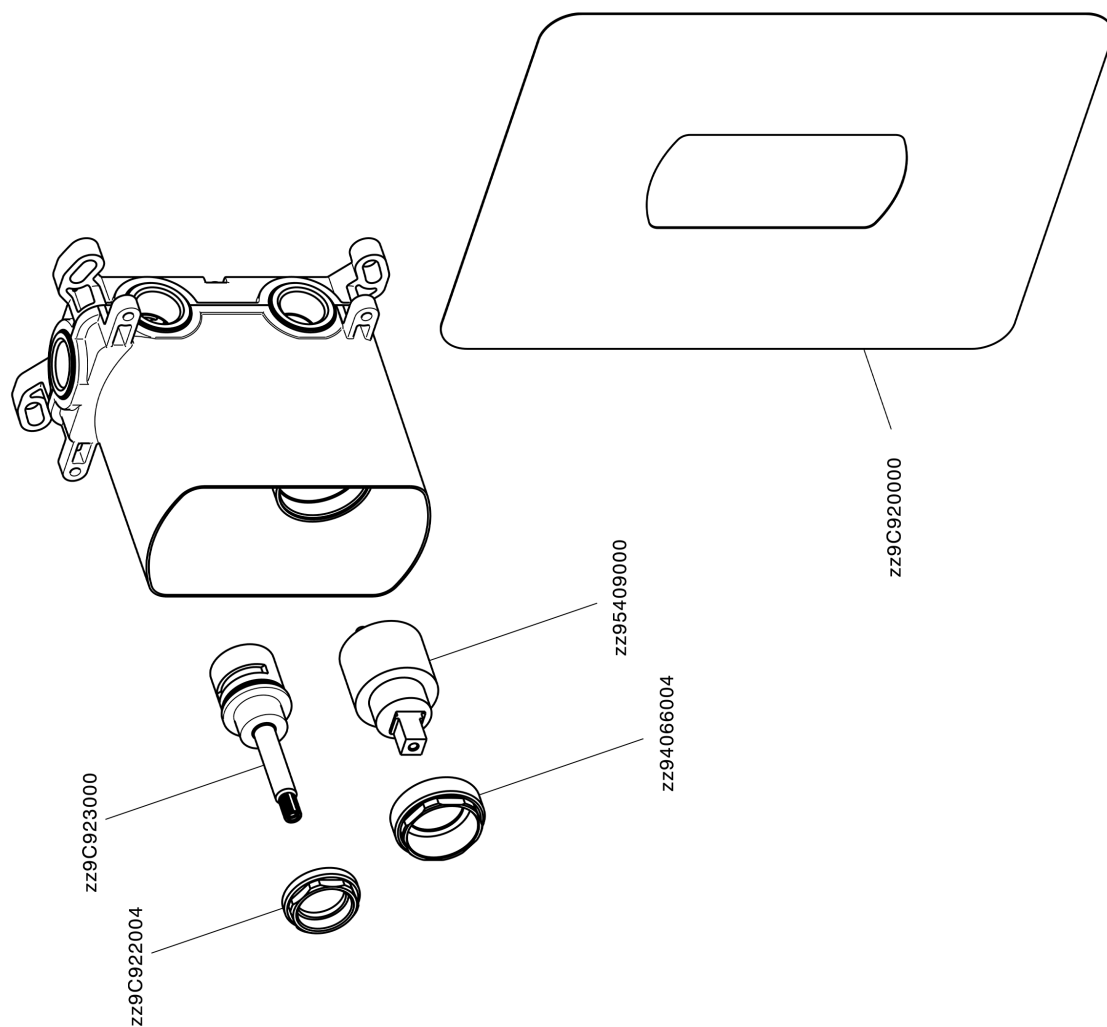

## Parte externa monomando empotrado 2 salidas NUOVA KIRUNA\_K2002300

K2002300

<https://es.huberitalia.com/parte-externa-monomando-empotrado-2-salidas-nuova-kiruna-k2002300>

## Parte empotrada monomando baño/ducha Easy-Box EMPOTRADO\_ZB000230

ZB000230 <https://es.huberitalia.com/parte-empotrada-monomando-bano-ducha-easy-box-empotrado-zb000230>

2026-06-10