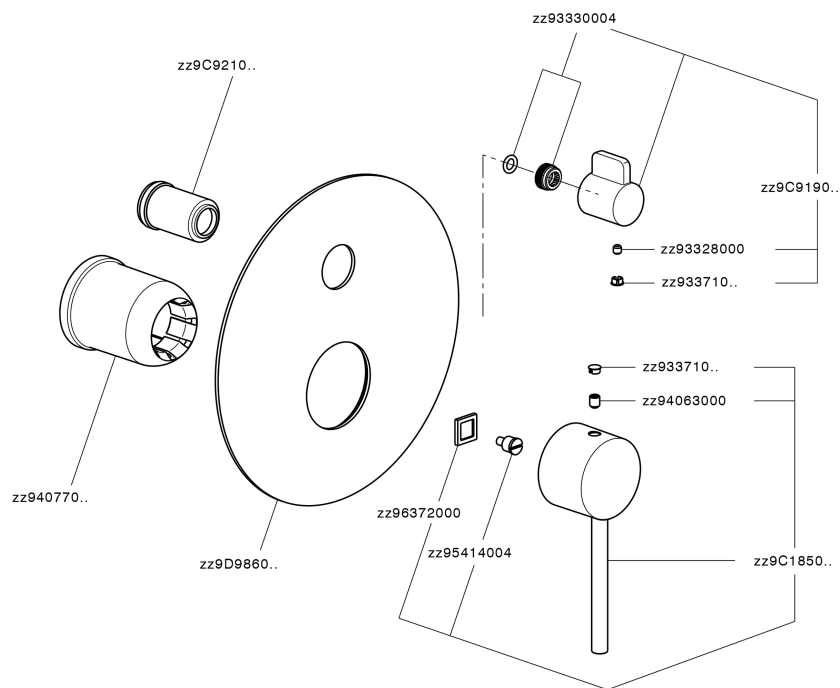

Parte externa monomando empotrado 2 salidas NUOVA KIRUNA_K2002300

K2002300

<https://es.huberitalia.com/parte-externa-monomando-empotrado-2-salidas-nuova-kiruna-k2002300>

Parte empotrada monomando baño/ducha Easy-Box EMPOTRADO_ZB000230

ZB000230 <https://es.huberitalia.com/parte-empotrada-monomando-bano-ducha-easy-box-empotrado-zb000230>

2026-01-12