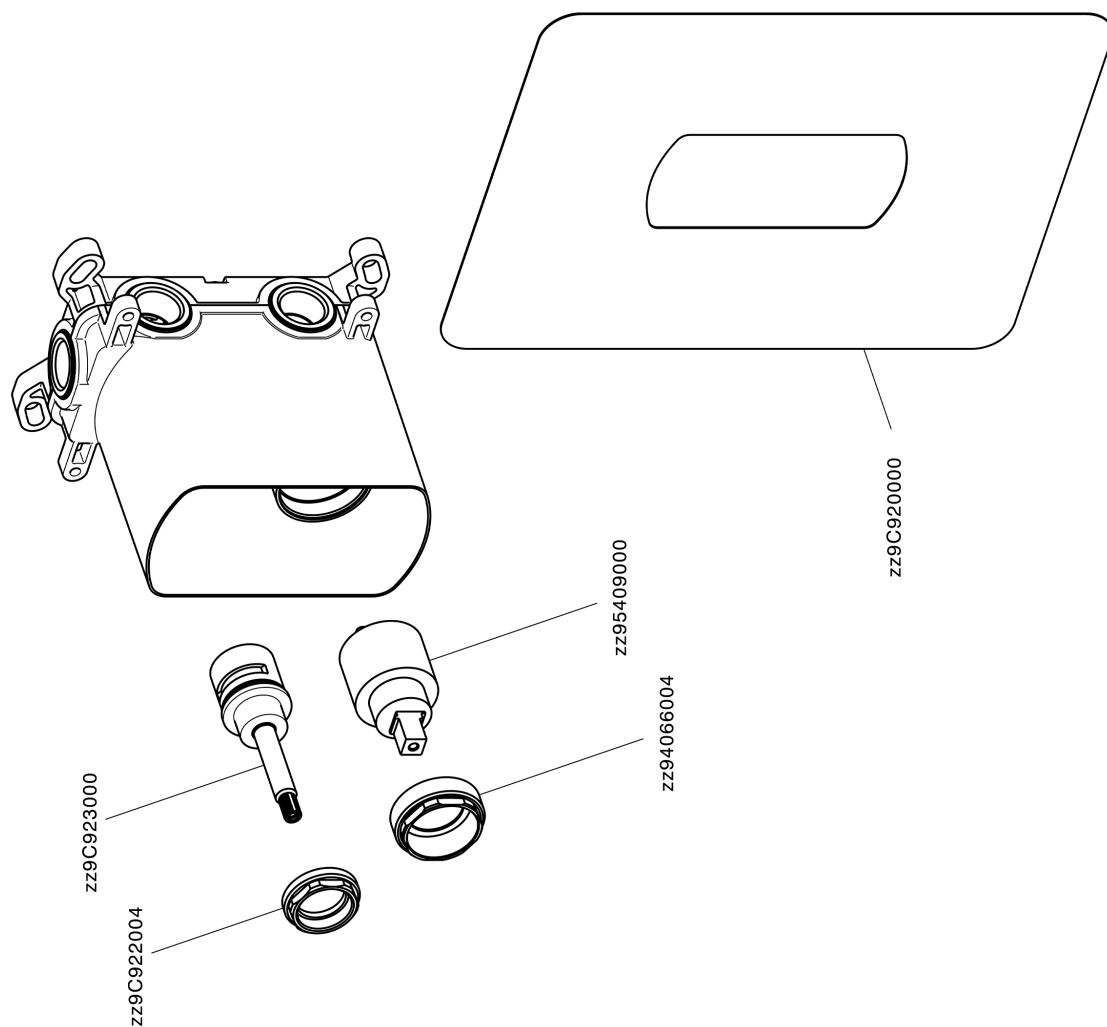

Parte externa monomando empotrado 2 salidas NUOVA KIRUNA_K2002300

K2002300

<https://es.huberitalia.com/parte-externa-monomando-empotrado-2-salidas-nuova-kiruna-k2002300>

Parte empotrada monomando baño/ducha Easy-Box EMPOTRADO_ZB000230

ZB000230 <https://es.huberitalia.com/parte-empotrada-monomando-bano-ducha-easy-box-empotrado-zb000230>

2026-01-12