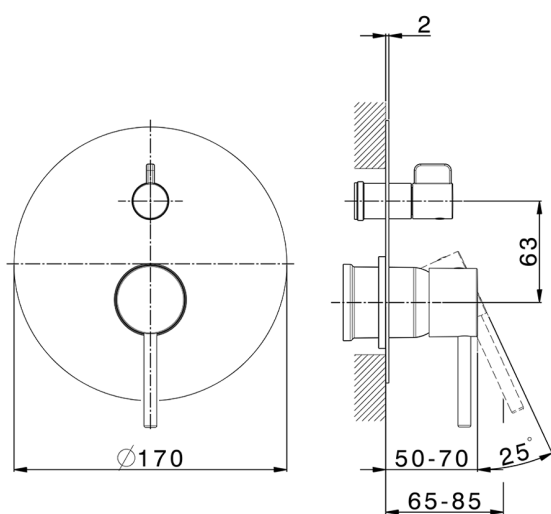

## Parte externa monomando empotrado 2 salidas NUOVA KIRUNA\_K2002300

MODELO **K2002300**

Parte externa monomando empotrado 2 salidas, Desviador giratorio 2 salidas, sin parte empotrada, para art. Easy-Box ZB000230

### CARACTERÍSTICAS

Instalación **Empotrado**  
 Empotrado 1 **ZB000230**

## Parte empotrada monomando baño/ducha Easy-Box EMPOTRADO\_ZB000230

MODELO **ZB000230**

Parte empotrada monomando baño/ducha Easy-Box, Desviador giratorio 2 salidas, sin parte externa, con caja de protección

2-3mm: XX 65-85

10mm: XX 60-80

2026-06-15