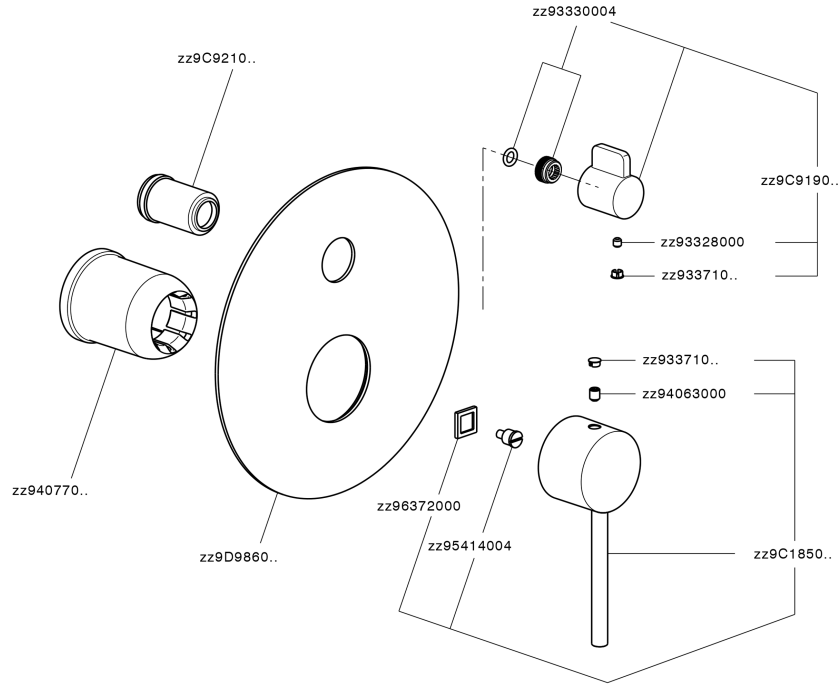

## Parte externa monomando empotrado 2 salidas NUOVA KIRUNA\_K2002300

MODELO **K2002300**

Parte externa monomando empotrado 2 salidas, Desviador giratorio 2 salidas, sin parte empotrada, para art. Easy-Box ZB000230

### CARACTERÍSTICAS

Instalación **Empotrado**  
 Empotrado 1 **ZB000230**

## Parte externa monomando empotrado 2 salidas NUOVA KIRUNA\_K2002300

K2002300

<https://es.huberitalia.com/parte-externa-monomando-empotrado-2-salidas-nuova-kiruna-k2002300>

## Parte empotrada monomando baño/ducha Easy-Box EMPOTRADO\_ZB000230

MODELO **ZB000230**

Parte empotrada monomando baño/ducha Easy-Box, Desviador giratorio 2 salidas, sin parte externa, con caja de protección