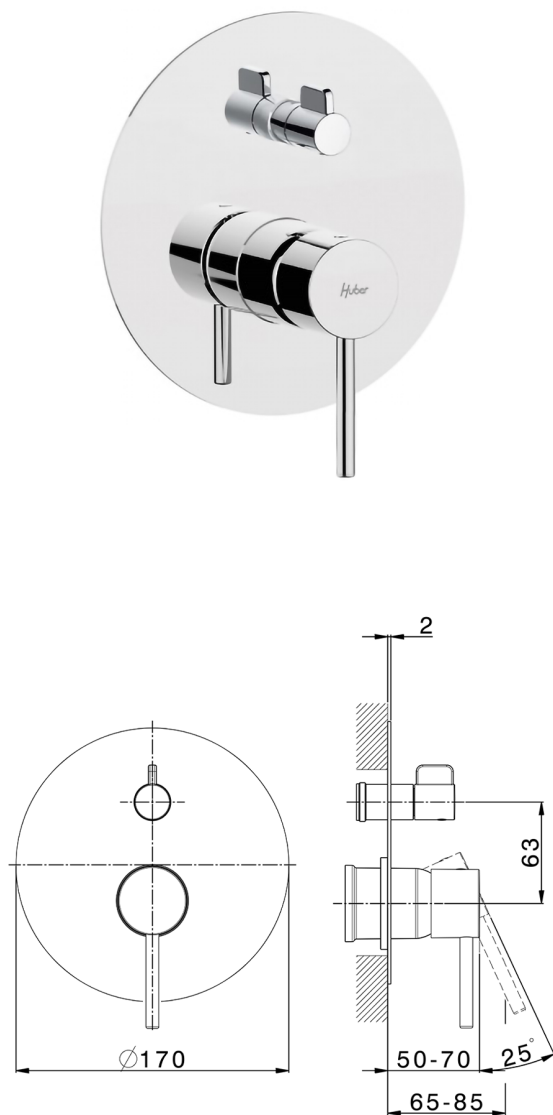

## Parte externa monomando empotrado 2 salidas NUOVA KIRUNA\_K2002300

MODELO **K2002300**

Parte externa monomando empotrado 2 salidas, Desviador giratorio 2 salidas, sin parte empotrada, para art. Easy-Box ZB000230

### ACABADOS DISPONIBLES

-  **21** 21 Cromo
-  **26** 26 Cobre Viejo
-  **2F** 2F Níquel Cepillado
-  **2W** 2W Oro Cepillado
-  **40** 40 Negro Mate
-  **4Q** 4Q Blanco Mate

## Parte externa monomando empotrado 2 salidas NUOVA KIRUNA\_K2002300

K2002300

<https://es.huberitalia.com/parte-externa-monomando-empotrado-2-salidas-nuova-kiruna-k2002300>

## Parte empotrada monomando baño/ducha Easy-Box EMPOTRADO\_ZB000230

MODELO **ZB000230**

Parte empotrada monomando baño/ducha Easy-Box, Desviador giratorio 2 salidas, sin parte externa, con caja de protección