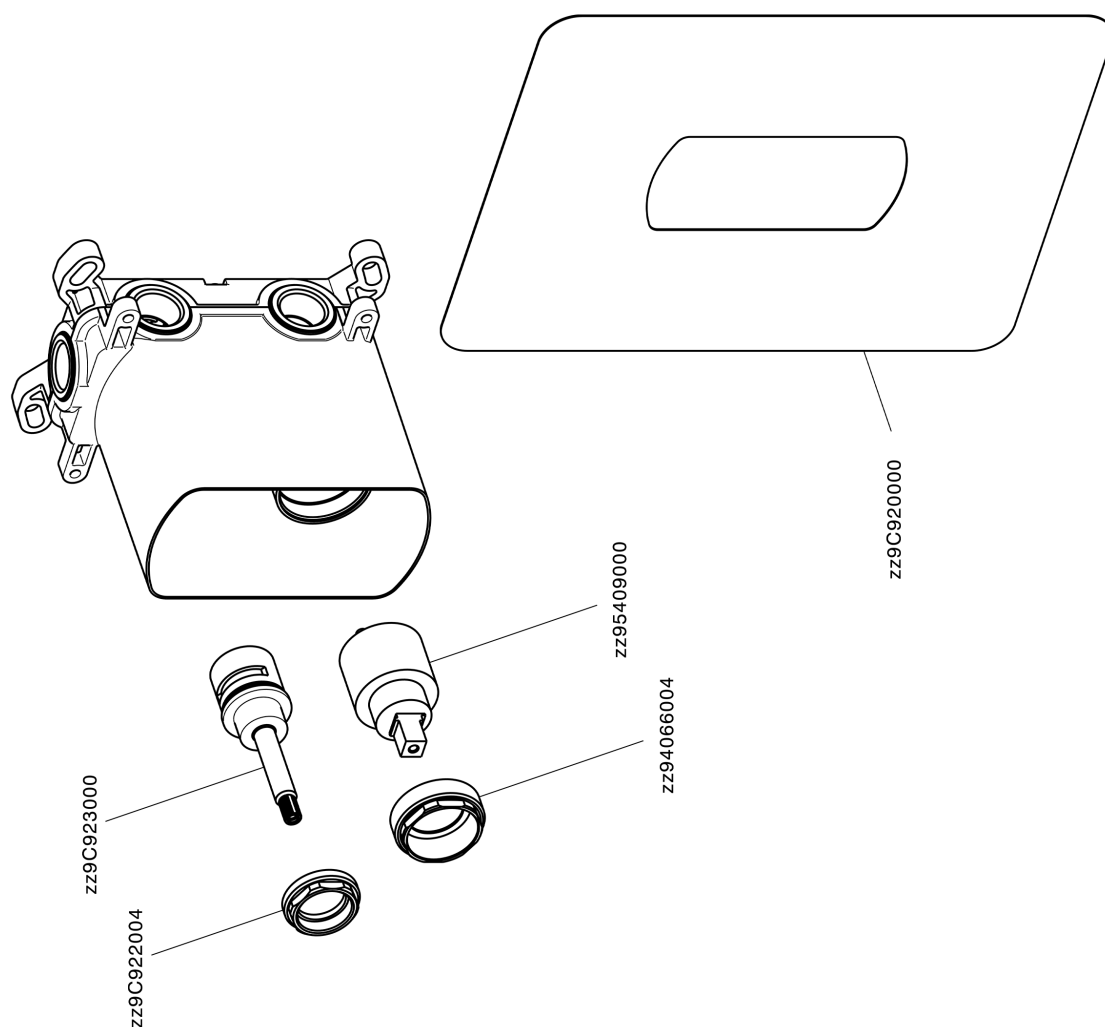

Parte externa monomando empotrado 2 salidas NUOVA KIRUNA_K2002300

K2002300

<https://es.huberitalia.com/parte-externa-monomando-empotrado-2-salidas-nuova-kiruna-k2002300>

Parte empotrada monomando baño/ducha Easy-Box EMPOTRADO_ZB000230

ZB000230 <https://es.huberitalia.com/parte-empotrada-monomando-bano-ducha-easy-box-empotrado-zb000230>

2026-06-13