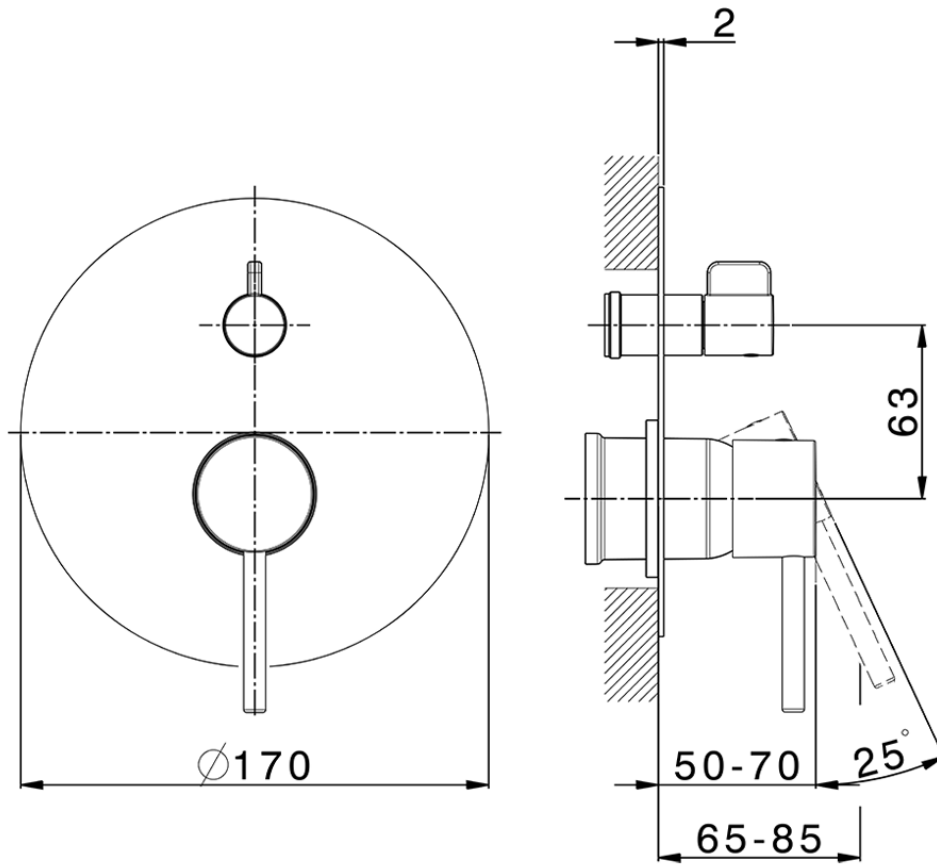

Parte externa monomando empotrado 2 salidas NUOVA KIRUNA_K2002300

K2002300

<https://es.huberitalia.com/parte-externa-monomando-empotrado-2-salidas-nuova-kiruna-k2002300>

Piastra/Plate/Plaque/Platte/Placa

2-3mm: XX 65-85

10mm: XX 60-80