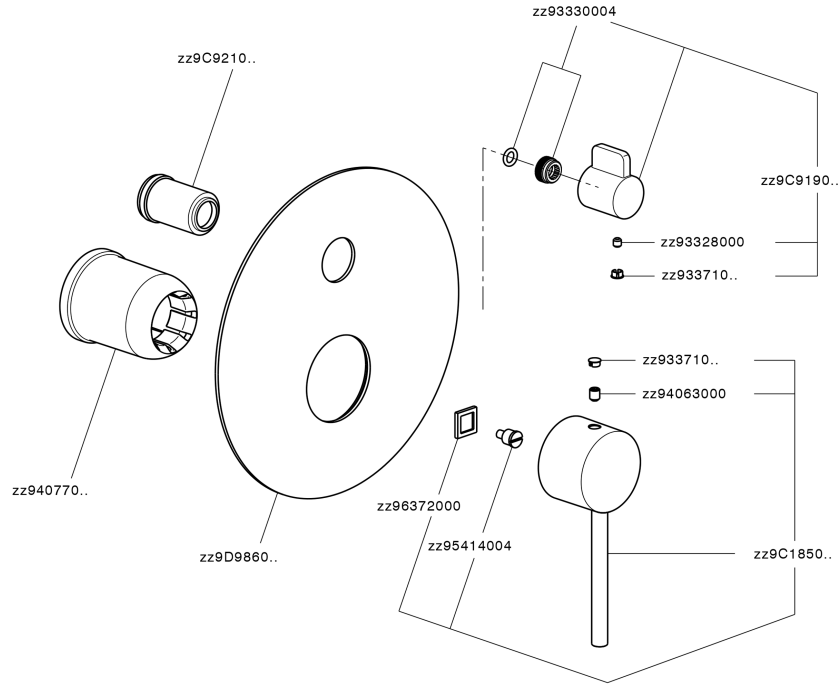

Parte externa monomando empotrado 2 salidas NUOVA KIRUNA_K2002300

K2002300

<https://es.huberitalia.com/parte-externa-monomando-empotrado-2-salidas-nuova-kiruna-k2002300>

Parte empotrada monomando baño/ducha Easy-Box EMPOTRADO_ZB000230

ZB000230 <https://es.huberitalia.com/parte-empotrada-monomando-bano-ducha-easy-box-empotrado-zb000230>

2026-06-13