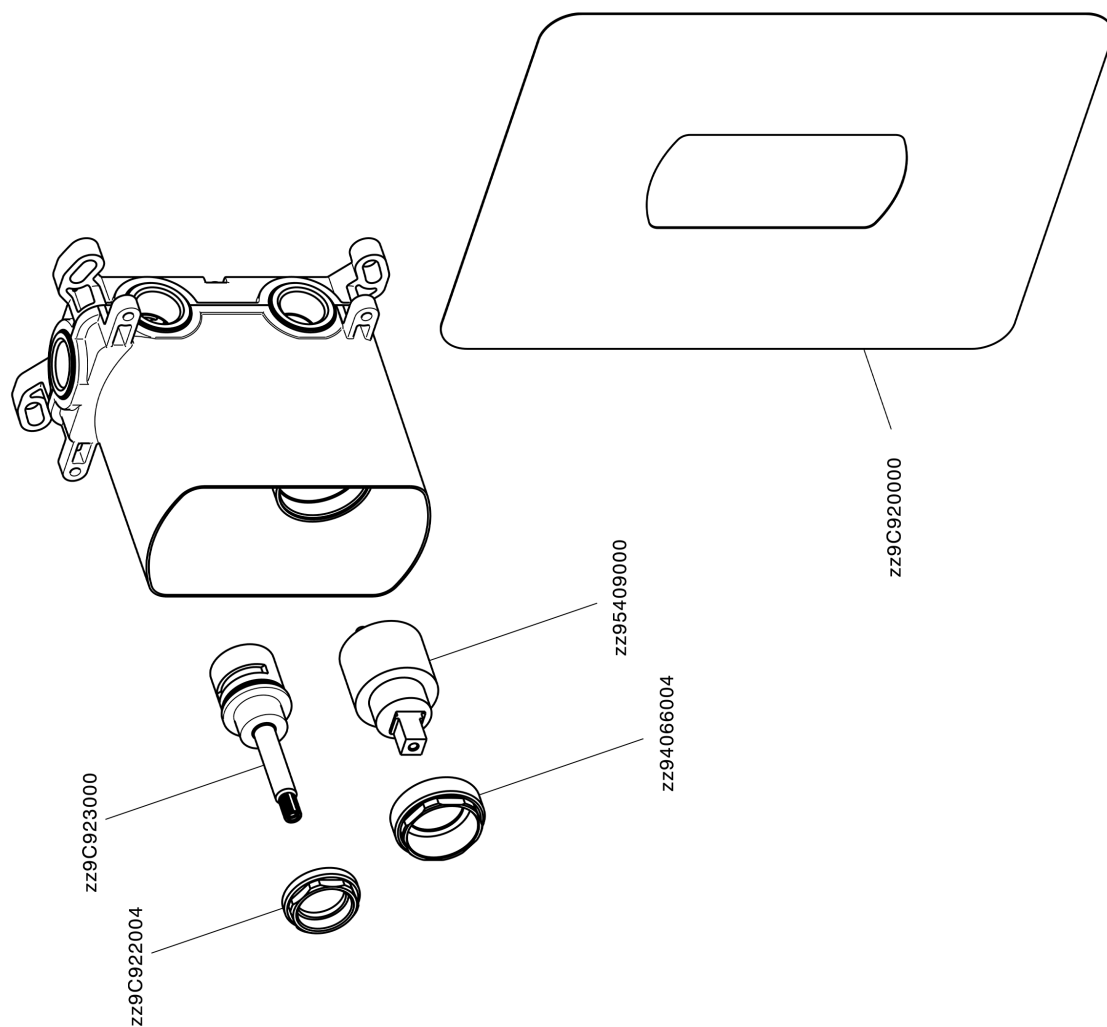

Parte externa monomando empotrado 2 salidas NUOVA KIRUNA_K2002300

K2002300

<https://es.huberitalia.com/parte-externa-monomando-empotrado-2-salidas-nuova-kiruna-k2002300>

Parte empotrada monomando baño/ducha Easy-Box EMPOTRADO_ZB000230

ZB000230 <https://es.huberitalia.com/parte-empotrada-monomando-bano-ducha-easy-box-empotrado-zb000230>

2026-06-13