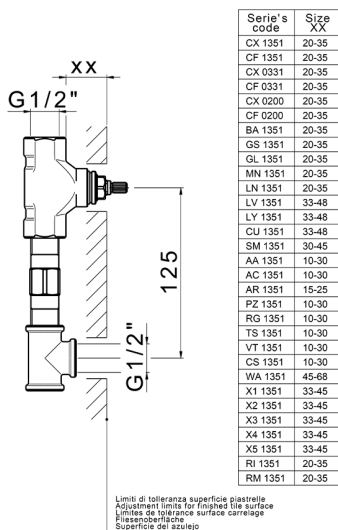

Parte empotrada lavabo de pared EMPOTRADO_ZB033511

MODELO **ZB033511**

Parte empotrada lavabo de pared, con montura de derecha y montura de izquierda

ACABADOS DISPONIBLES

04 04 Sin Acabado

CARACTERÍSTICAS

Instalación **Empotrado**

Empotrado **1**

2026-06-28