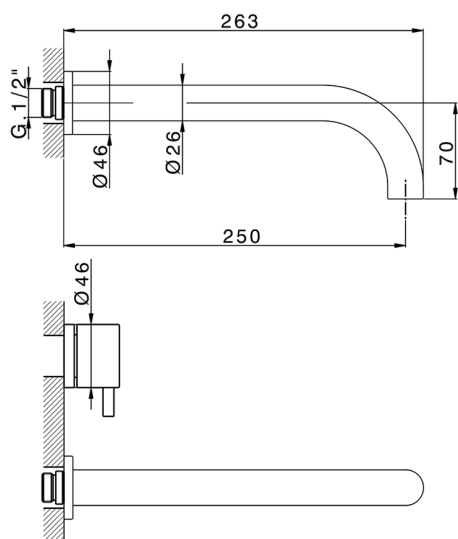

## Parte externa lavabo de pared NUOVA KIRUNA\_K2013511

MODELO **K2013511**

Parte externa lavabo de pared, sin parte empotrada, caño L.250 mm, para art. ZB033511

ACABADOS DISPONIBLES

-  **21** 21 Cromo
-  **26** 26 Cobre Viejo
-  **2F** 2F Níquel Cepillado
-  **2W** 2W Oro Cepillado
-  **40** 40 Negro Mate
-  **4Q** 4Q Blanco Mate

CARACTERÍSTICAS

Instalación	<b>Empotrado</b>
Empotrado 1	<b>ZB033511</b>

## Parte empotrada lavabo de pared EMPOTRADO\_ZB033511

MODELO **ZB033511**

Parte empotrada lavabo de pared, con montura de derecha y montura de izquierda

ACABADOS DISPONIBLES

**04** 04 Sin Acabado

CARACTERÍSTICAS