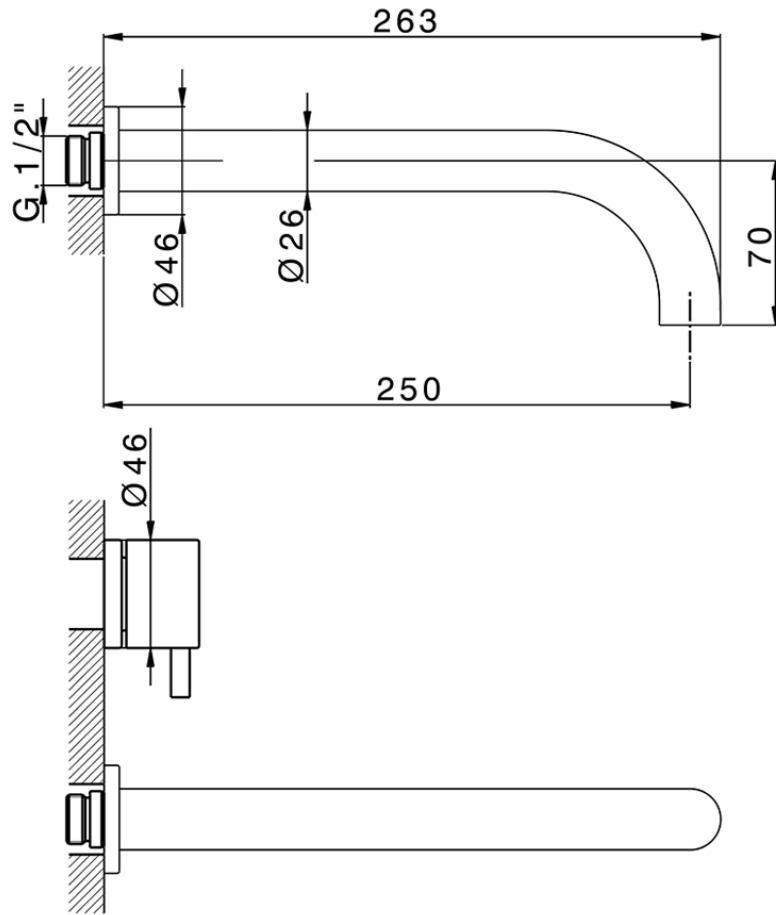

Parte externa lavabo de pared NUOVA KIRUNA_K2013511

K2013511

<https://es.huberitalia.com/parte-externa-lavabo-de-pared-nuova-kiruna-k2013511>

Serie's code	Size XX
CX 1351	20-35
CF 1351	20-35
CX 0331	20-35
CF 0331	20-35
CX 0200	20-35
CF 0200	20-35
BA 1351	20-35
GS 1351	20-35
GL 1351	20-35
MN 1351	20-35
LN 1351	20-35
LV 1351	33-48
LY 1351	33-48
CU 1351	33-48
SM 1351	30-45
AA 1351	10-30
AC 1351	10-30
AR 1351	15-25
PZ 1351	10-30
RG 1351	10-30
TS 1351	10-30
VT 1351	10-30
CS 1351	10-30
WA 1351	45-68
X1 1351	33-45
X2 1351	33-45
X3 1351	33-45
X4 1351	33-45
X5 1351	33-45
RI 1351	20-35
RM 1351	20-35

Limiti di tolleranza superficie piastrelle
 Adjustment limits for finished tile surface
 Limites de tolérance surface carrelage
 Fliesenoberfläche
 Superficie del azulejo

ZB033511

<https://es.huberitalia.com/parte-empotrada-lavabo-de-pared-empotrado-zb033511>