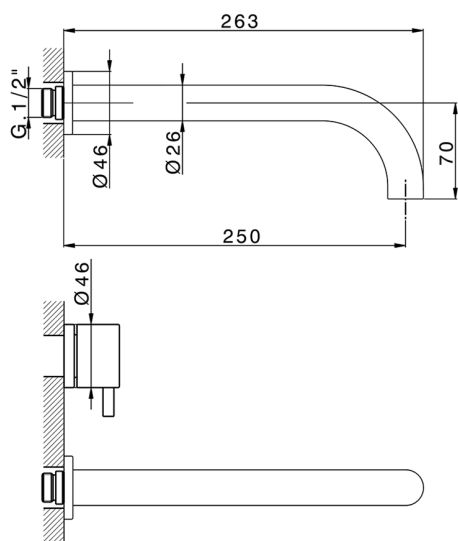

## Parte externa lavabo de pared NUOVA KIRUNA\_K2013511

MODELO **K2013511**

Parte externa lavabo de pared, sin parte empotrada, caño L.250 mm, para art. ZB033511

ACABADOS DISPONIBLES

-  **21** 21 Cromo
-  **26** 26 Cobre Viejo
-  **2F** 2F Níquel Cepillado
-  **2W** 2W Oro Cepillado
-  **40** 40 Negro Mate
-  **4Q** 4Q Blanco Mate

CARACTERÍSTICAS

Instalación	<b>Empotrado</b>
Empotrado 1	<b>ZB033511</b>

Parte externa lavabo de pared NUOVA KIRUNA\_K2013511

K2013511

<https://es.huberitalia.com/parte-externa-lavabo-de-pared-nuova-kiruna-k2013511>

## Parte empotrada lavabo de pared EMPOTRADO\_ZB033511

MODELO **ZB033511**

Parte empotrada lavabo de pared, con montura de derecha y montura de izquierda

ACABADOS DISPONIBLES

**04** 04 Sin Acabado

CARACTERÍSTICAS