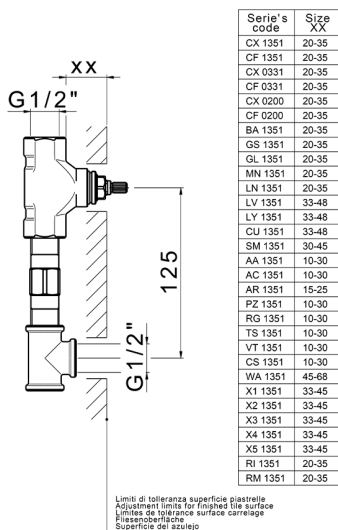

Parte empotrada lavabo de pared EMPOTRADO_ZB033511

MODELO **ZB033511**

Parte empotrada lavabo de pared, con montura de derecha y montura de izquierda

ACABADOS DISPONIBLES

04 04 Sin Acabado

CARACTERÍSTICAS

Instalación **Empotrado**

Empotrado **1**

2026-06-13