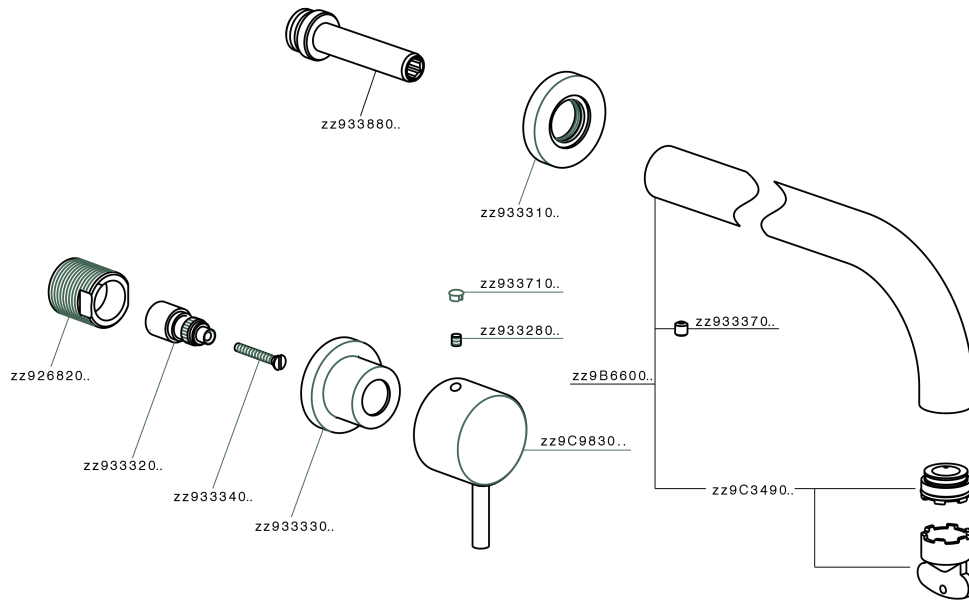

## Parte externa lavabo de pared NUOVA KIRUNA\_K2013511

MODELO **K2013511**

Parte externa lavabo de pared, sin parte empotrada, caño L.250 mm, para art. ZB033511

ACABADOS DISPONIBLES

-  **21** 21 Cromo
-  **26** 26 Cobre Viejo
-  **2F** 2F Níquel Cepillado
-  **2W** 2W Oro Cepillado
-  **40** 40 Negro Mate
-  **4Q** 4Q Blanco Mate

CARACTERÍSTICAS

Instalación	<b>Empotrado</b>
Empotrado 1	<b>ZB033511</b>

Parte externa lavabo de pared NUOVA KIRUNA\_K2013511

K2013511

<https://es.huberitalia.com/parte-externa-lavabo-de-pared-nuova-kiruna-k2013511>

## Parte empotrada lavabo de pared EMPOTRADO\_ZB033511

MODELO **ZB033511**

Parte empotrada lavabo de pared, con montura de derecha y montura de izquierda

ACABADOS DISPONIBLES

**04** 04 Sin Acabado

CARACTERÍSTICAS

Instalación **Empotrado**

Empotrado **1**

2026-06-13