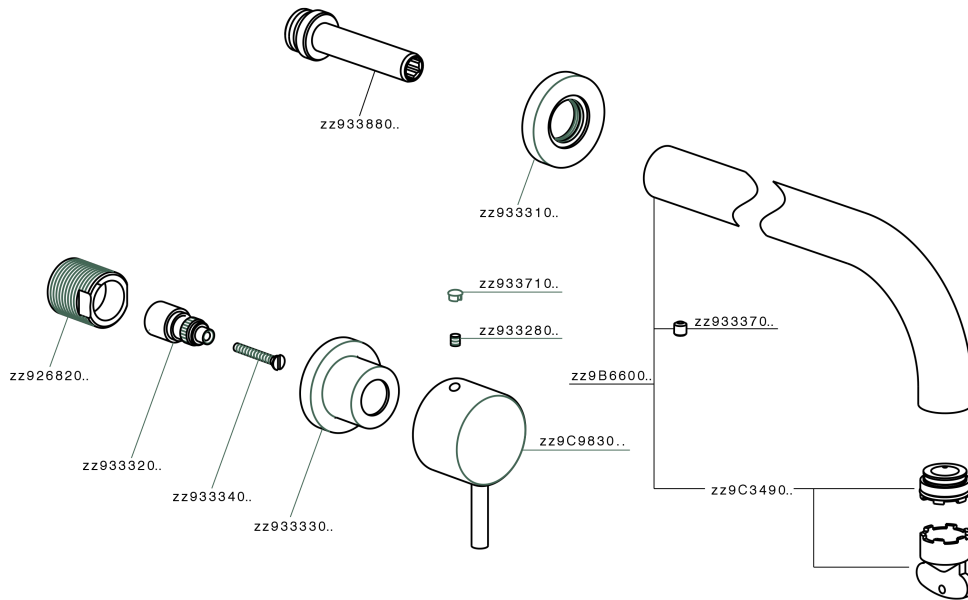

Parte externa lavabo de pared NUOVA KIRUNA_K2013511

K2013511

<https://es.huberitalia.com/parte-externa-lavabo-de-pared-nuova-kiruna-k2013511>

Parte empotrada lavabo de pared EMPOTRADO_ZB033511

ZB033511

<https://es.huberitalia.com/parte-empotrada-lavabo-de-pared-empotrado-zb033511>