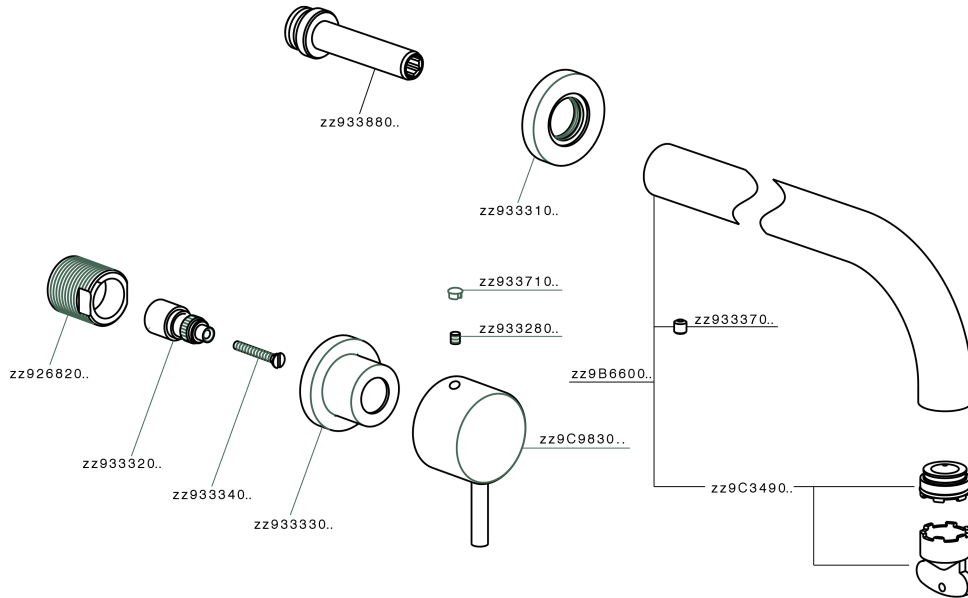

Parte externa lavabo de pared NUOVA KIRUNA_K2013511

K2013511

<https://es.huberitalia.com/parte-externa-lavabo-de-pared-nuova-kiruna-k2013511>

Parte empotrada lavabo de pared EMPOTRADO_ZB033511

ZB033511

<https://es.huberitalia.com/parte-empotrada-lavabo-de-pared-empotrado-zb033511>