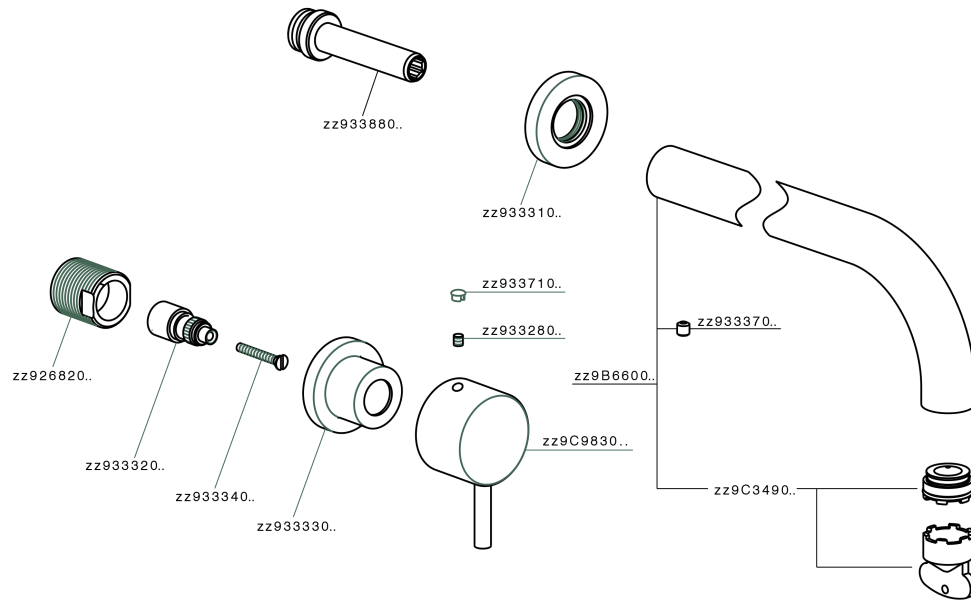

Parte externa lavabo de pared NUOVA KIRUNA_K2013511

K2013511

<https://es.huberitalia.com/parte-externa-lavabo-de-pared-nuova-kiruna-k2013511>

Parte empotrada lavabo de pared EMPOTRADO_ZB033511

ZB033511

<https://es.huberitalia.com/parte-empotrada-lavabo-de-pared-empotrado-zb033511>