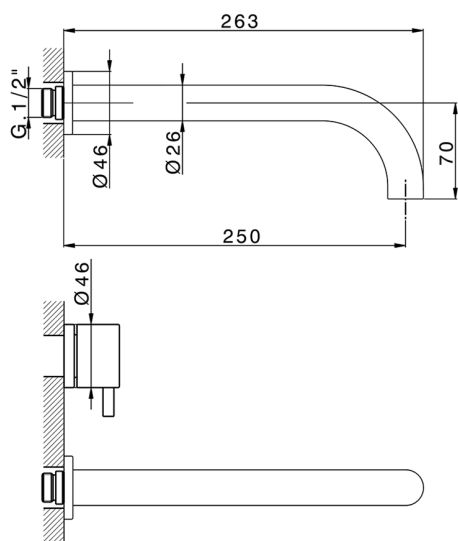

Parte externa lavabo de pared NUOVA KIRUNA_K2013511

MODELO **K2013511**

Parte externa lavabo de pared, sin parte empotrada, caño L.250 mm, para art. ZB033511

ACABADOS DISPONIBLES

-  **21** 21 Cromo
-  **26** 26 Cobre Viejo
-  **2F** 2F Níquel Cepillado
-  **2W** 2W Oro Cepillado
-  **40** 40 Negro Mate
-  **4Q** 4Q Blanco Mate

CARACTERÍSTICAS

Instalación **Empotrado**
 Empotrado 1 **ZB033511**

Parte empotrada lavabo de pared EMPOTRADO_ZB033511

MODELO **ZB033511**

Parte empotrada lavabo de pared, con montura de derecha y montura de izquierda