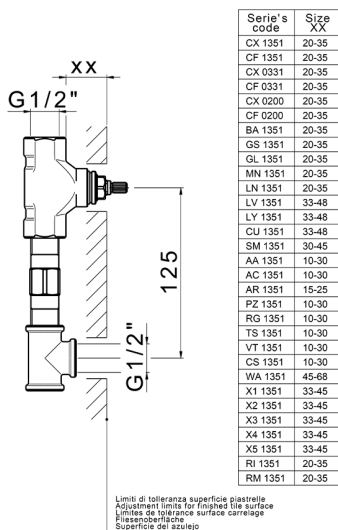

Parte externa lavabo de pared NUOVA KIRUNA_K2013511

MODELO **K2013511**

Parte externa lavabo de pared, sin parte empotrada, caño L.250 mm, para art. ZB033511

ACABADOS DISPONIBLES

-  **21** 21 Cromo
-  **26** 26 Cobre Viejo
-  **2F** 2F Níquel Cepillado
-  **2W** 2W Oro Cepillado
-  **40** 40 Negro Mate
-  **4Q** 4Q Blanco Mate

CARACTERÍSTICAS

Instalación **Empotrado**
 Empotrado 1 **ZB033511**

Parte empotrada lavabo de pared EMPOTRADO_ZB033511

MODELO **ZB033511**

Parte empotrada lavabo de pared, con montura de derecha y montura de izquierda

ACABADOS DISPONIBLES

04 04 Sin Acabado

CARACTERÍSTICAS

Instalación **Empotrado**

Empotrado **1**

2026-06-10