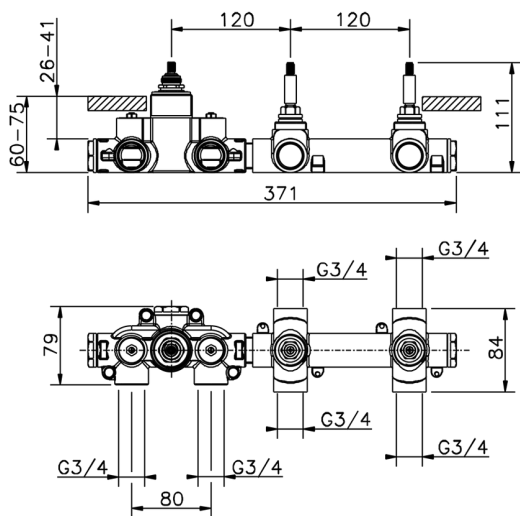

Parte externa termostático ducha 2 funciones NUOVA EGO_NE01R200

MODELO **NE01R200**

Parte externa termostático ducha 2 funciones, para art.ZB01R200

ACABADOS DISPONIBLES

-  **21** 21 Cromo
-  **2F** 2F Níquel Cepillado
-  **40** 40 Negro Mate
-  **4Q** 4Q Blanco Mate

CARACTERÍSTICAS

Instalación **Empotrado**
Empotrado 1 **ZB01R200**

Termostático

El Termostático Huber es tu gestor personal del agua, ayudándote a manejar, controlar y ahorrar agua y energía.

Parte empotrada termostático ducha 2 funciones EMPOTRADO_ZB01R200

MODELO **ZB01R200**

Parte empotrada termostático ducha 2 funciones

ACABADOS DISPONIBLES

CARACTERÍSTICAS

Instalación **Empotrado**

Recambio Cartucho **23.51A.HF**

Cartucho Termostático HF

Empotrado **1**