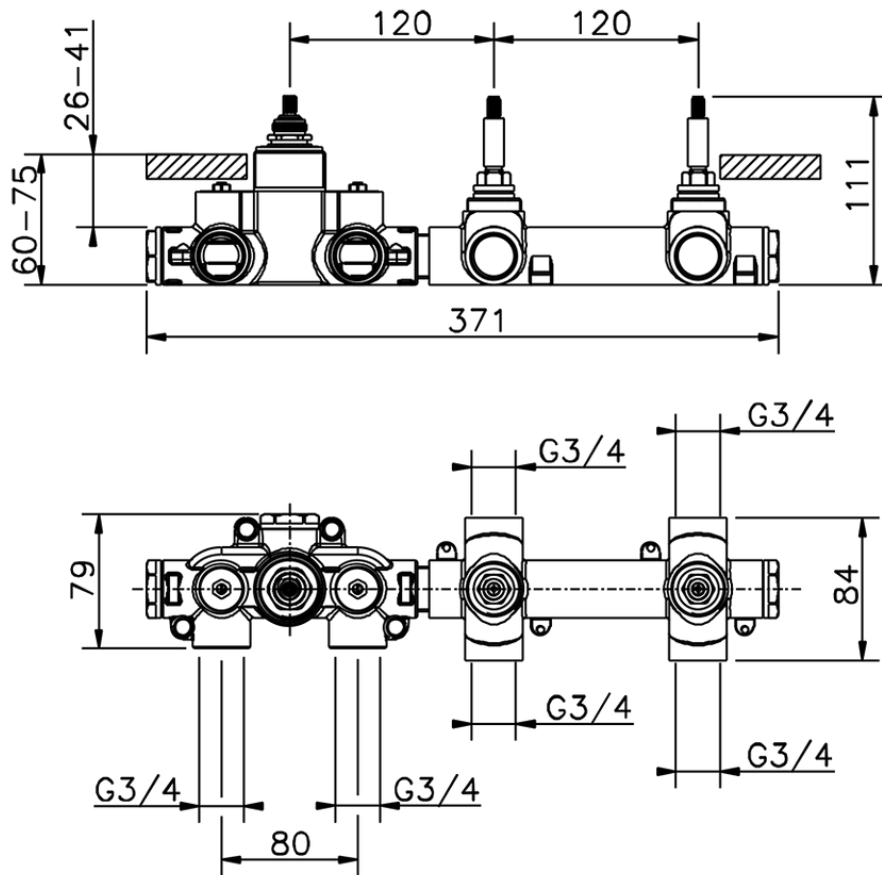

Parte externa termostático ducha 2 funciones NUOVA EGO_NE01R200

NE01R200

<https://es.huberitalia.com/parte-externa-termostatico-ducha-2-funciones-nuova-ego-ne01r200>

ZB01R200

<https://es.huberitalia.com/parte-empotrada-termostatico-ducha-2-funciones-empotrado-zb01r200>