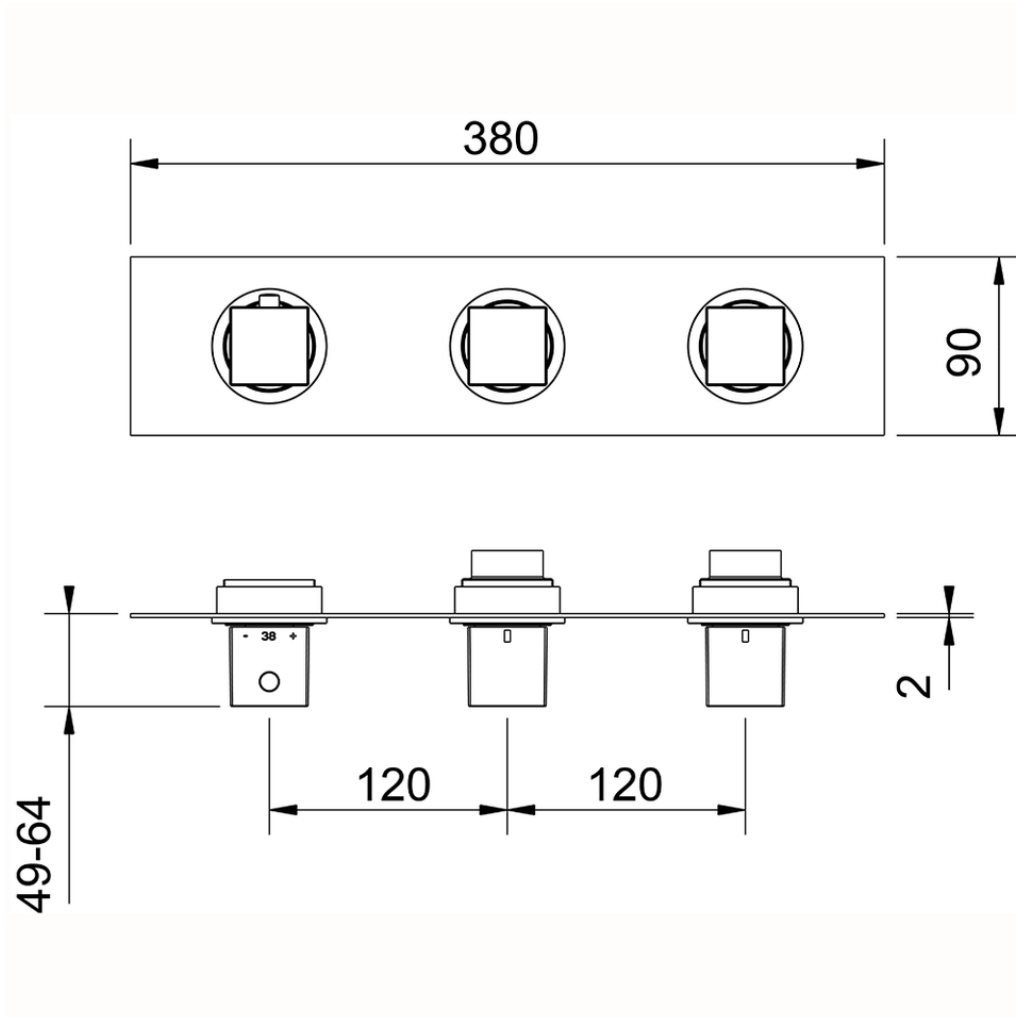

Parte externa termostático ducha 2 funciones NUOVA EGO_NE01R200

NE01R200

<https://es.huberitalia.com/parte-externa-termostatico-ducha-2-funciones-nuova-ego-ne01r200>

ZB01R200

<https://es.huberitalia.com/parte-empotrada-termostatico-ducha-2-funciones-empotrado-zb01r200>