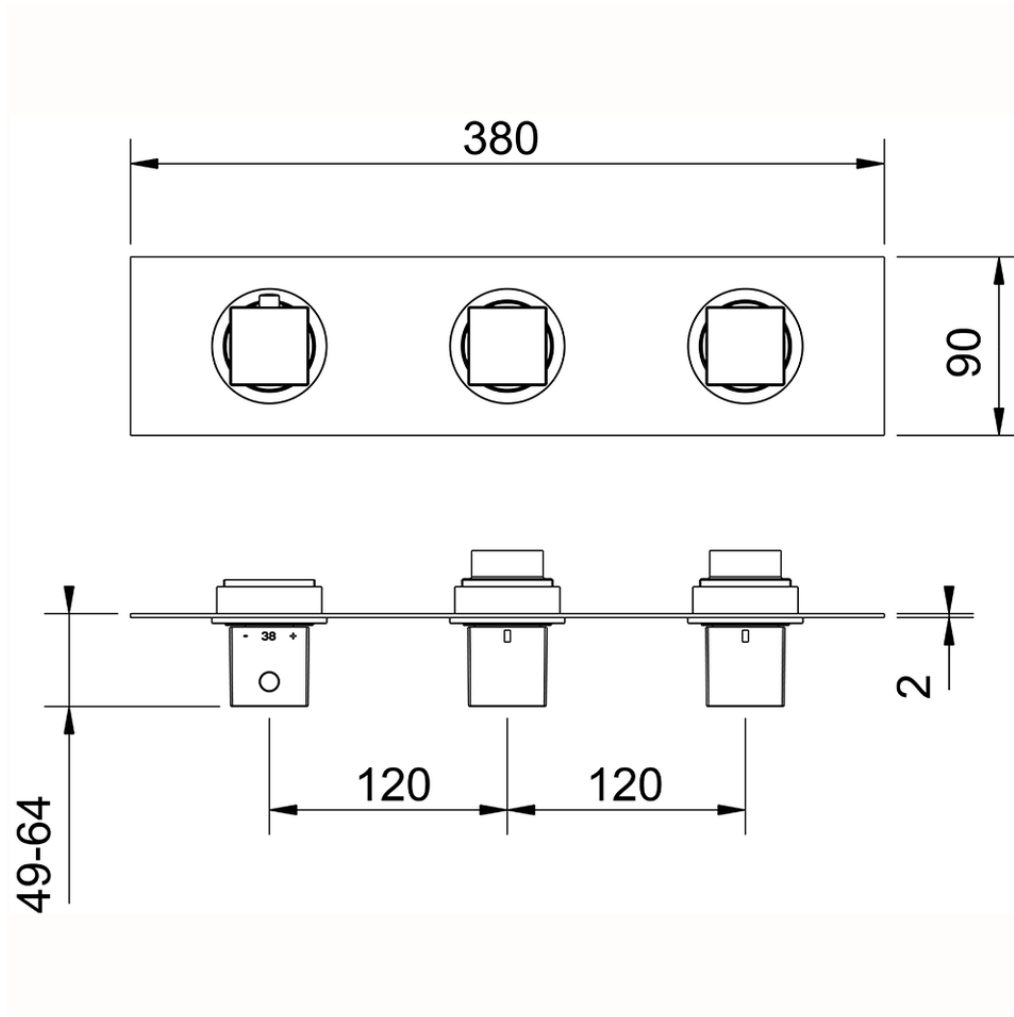

Parte externa termostático ducha 2 funciones NUOVA EGO_NE01R200

NE01R200

<https://es.huberitalia.com/parte-externa-termostatico-ducha-2-funciones-nuova-ego-ne01r200>

ZB01R200

<https://es.huberitalia.com/parte-empotrada-termostatico-ducha-2-funciones-empotrado-zb01r200>