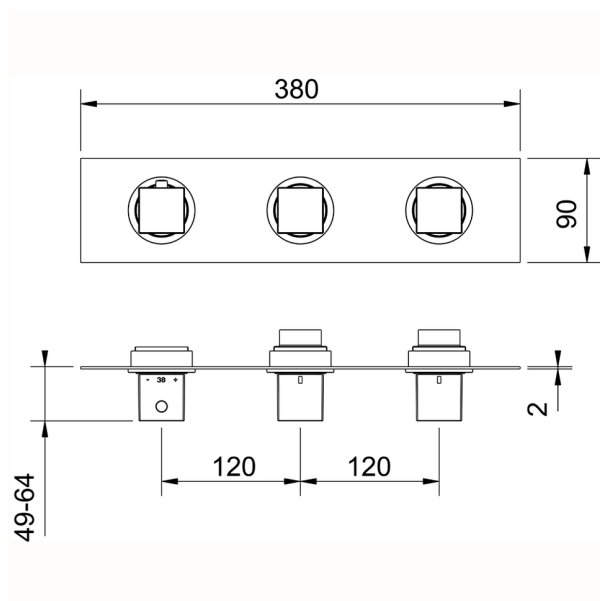

Parte externa termostático ducha 2 funciones NUOVA EGO_NE01R200

MODELO **NE01R200**

Parte externa termostático ducha 2 funciones, para art.ZB01R200

ACABADOS DISPONIBLES

-  **21** 21 Cromo
-  **2F** 2F Níquel Cepillado
-  **40** 40 Negro Mate
-  **4Q** 4Q Blanco Mate

CARACTERÍSTICAS

Instalación **Empotrado**
Empotrado 1 **ZB01R200**

Termostático

El Termostático Huber es tu gestor personal del agua, ayudándote a manejar, controlar y ahorrar agua y energía.

Parte empotrada termostático ducha 2 funciones EMPOTRADO_ZB01R200

MODELO **ZB01R200**

Parte empotrada termostático ducha 2 funciones

ACABADOS DISPONIBLES

CARACTERÍSTICAS

Instalación **Empotrado**

Recambio Cartucho **23.51A.HF**

Cartucho Termostático HF

Empotrado **1**