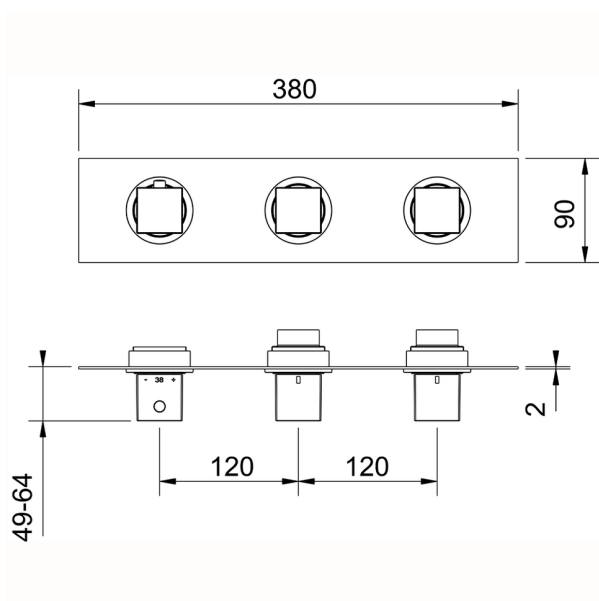

## Parte externa termostático ducha 2 funciones NUOVA EGO\_NE01R200

MODELO **NE01R200**

Parte externa termostático ducha 2 funciones, para art.ZB01R200

ACABADOS DISPONIBLES

-  **21** 21 Cromo
-  **2F** 2F Níquel Cepillado
-  **40** 40 Negro Mate
-  **4Q** 4Q Blanco Mate

CARACTERÍSTICAS

Instalación **Empotrado**  
Empotrado 1 **ZB01R200**

## Parte empotrada termostático ducha 2 funciones EMPOTRADO\_ZB01R200

MODELO **ZB01R200**

Parte empotrada termostático ducha 2 funciones

ACABADOS DISPONIBLES

CARACTERÍSTICAS

Instalación **Empotrado**

Recambio Cartucho **23.51A.HF**