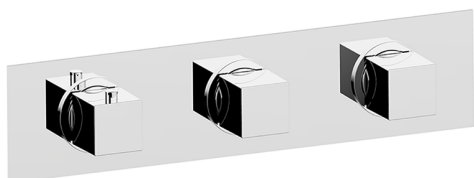

## Parte externa termostático ducha 2 funciones NUOVA EGO\_NE01R200

MODELO **NE01R200**

Parte externa termostático ducha 2 funciones, para art.ZB01R200

ACABADOS DISPONIBLES

-  **21** 21 Cromo
-  **2F** 2F Níquel Cepillado
-  **40** 40 Negro Mate
-  **4Q** 4Q Blanco Mate

CARACTERÍSTICAS

Instalación **Empotrado**  
Empotrado 1 **ZB01R200**

## Parte empotrada termostático ducha 2 funciones EMPOTRADO\_ZB01R200

MODELO **ZB01R200**

Parte empotrada termostático ducha 2 funciones

ACABADOS DISPONIBLES

CARACTERÍSTICAS

Instalación **Empotrado**

Recambio Cartucho **23.51A.HF**