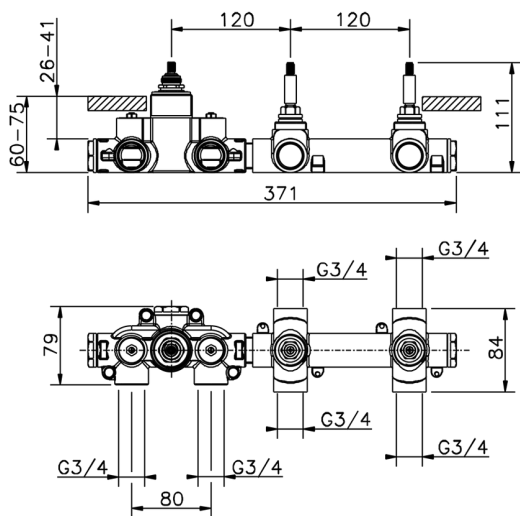

Termostático

El Termostático Huber es tu gestor personal del agua, ayudándote a manejar, controlar y ahorrar agua y energía.

2026-04-09