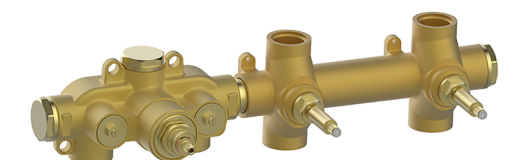

Termostático

El Termostático Huber es tu gestor personal del agua, ayudándote a manejar, controlar y ahorrar agua y energía.