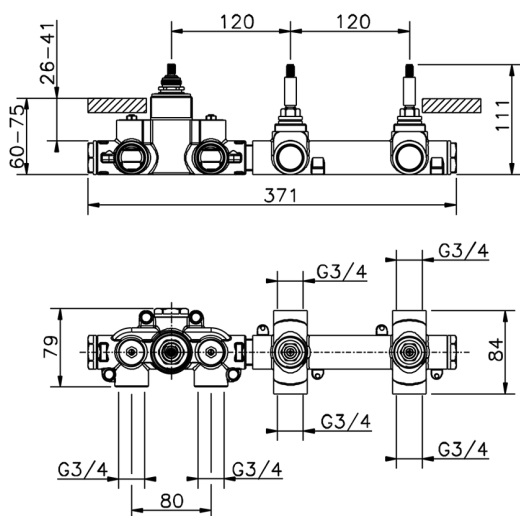

Parte empotrada termostático ducha 2 funciones EMPOTRADO_ZB01R200

MODELO **ZB01R200**

Parte empotrada termostático ducha 2 funciones

ACABADOS DISPONIBLES

04 04 Sin Acabado

CARACTERÍSTICAS

Instalación **Empotrado**

Recambio Cartucho **23.51A.HF**

Cartucho Termostático HF

Empotrado **1**

Termostático

El Termostático Huber es tu gestor personal del agua, ayudándote a manejar, controlar y ahorrar agua y energía.

2026-04-30