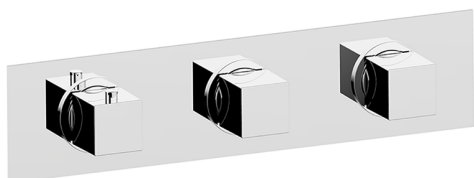

## Parte externa termostático ducha 2 funciones NUOVA EGO\_NE01R200

MODELO **NE01R200**

Parte externa termostático ducha 2 funciones, para art.ZB01R200

ACABADOS DISPONIBLES

-  **21** 21 Cromo
-  **2F** 2F Níquel Cepillado
-  **40** 40 Negro Mate
-  **4Q** 4Q Blanco Mate

CARACTERÍSTICAS

Instalación **Empotrado**  
Empotrado 1 **ZB01R200**

## Parte empotrada termostático ducha 2 funciones EMPOTRADO\_ZB01R200

MODELO **ZB01R200**

Parte empotrada termostático ducha 2 funciones

ACABADOS DISPONIBLES

**04** 04 Sin Acabado

CARACTERÍSTICAS

Instalación **Empotrado**