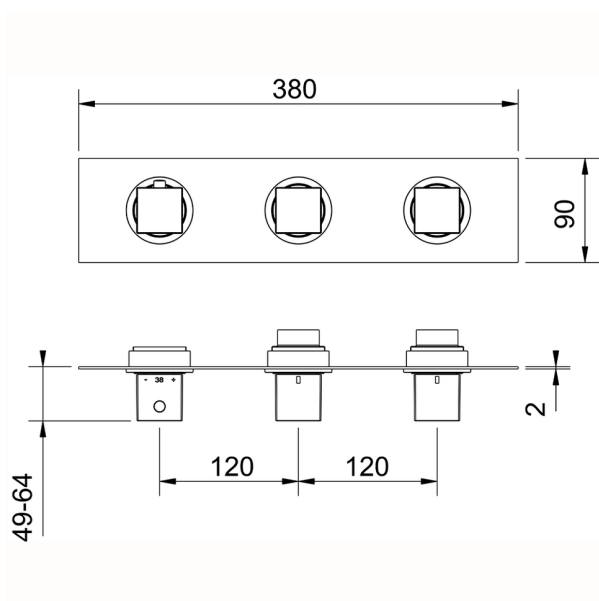

## Parte externa termostático ducha 2 funciones NUOVA EGO\_NE01R200

MODELO **NE01R200**

Parte externa termostático ducha 2 funciones, para art.ZB01R200

ACABADOS DISPONIBLES

-  **21** 21 Cromo
-  **2F** 2F Níquel Cepillado
-  **40** 40 Negro Mate
-  **4Q** 4Q Blanco Mate

CARACTERÍSTICAS

Instalación **Empotrado**  
Empotrado 1 **ZB01R200**

## Parte empotrada termostático ducha 2 funciones EMPOTRADO\_ZB01R200

MODELO **ZB01R200**

Parte empotrada termostático ducha 2 funciones

ACABADOS DISPONIBLES

**04** 04 Sin Acabado

CARACTERÍSTICAS

Instalación **Empotrado**