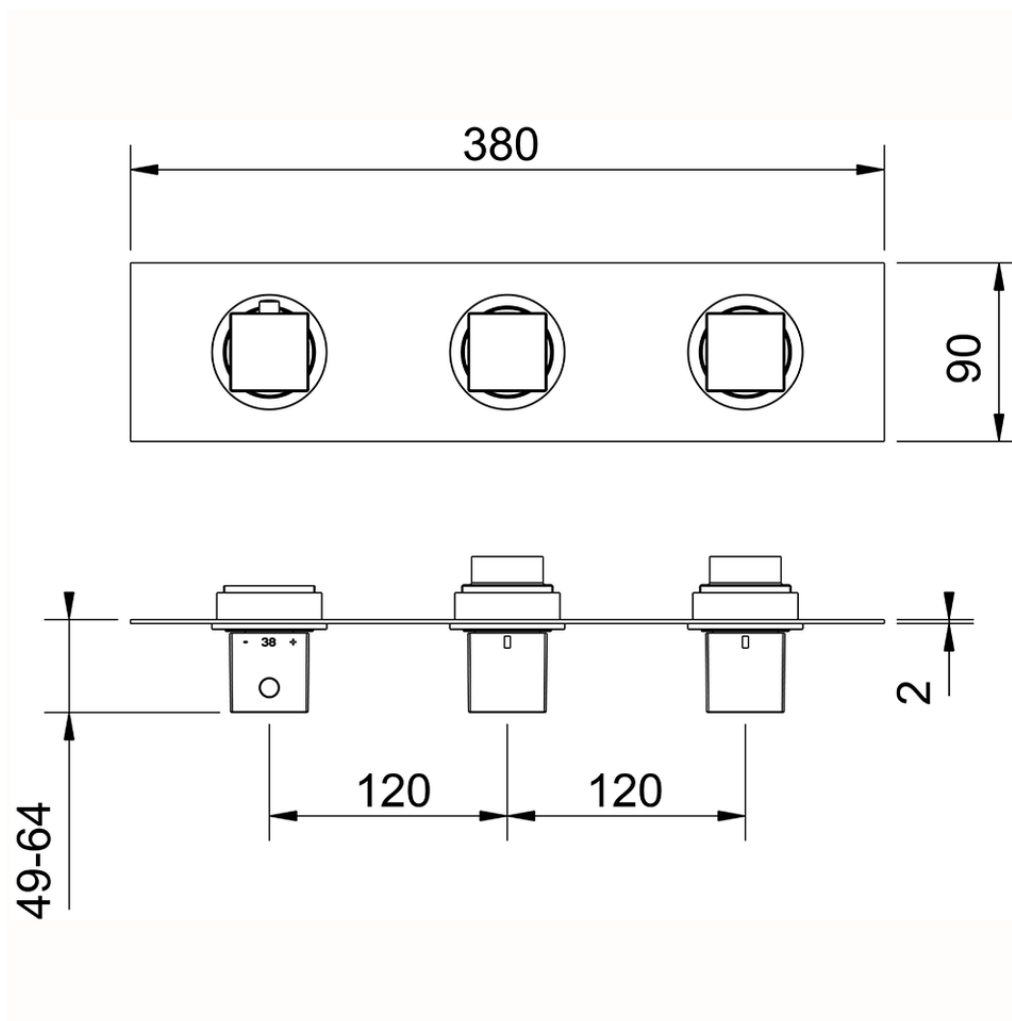

Parte externa termostático ducha 2 funciones NUOVA EGO_NE01R200

NE01R200

<https://es.huberitalia.com/parte-externa-termostatico-ducha-2-funciones-nuova-ego-ne01r200>

ZB01R200

<https://es.huberitalia.com/parte-empotrada-termostatico-ducha-2-funciones-empotrado-zb01r200>