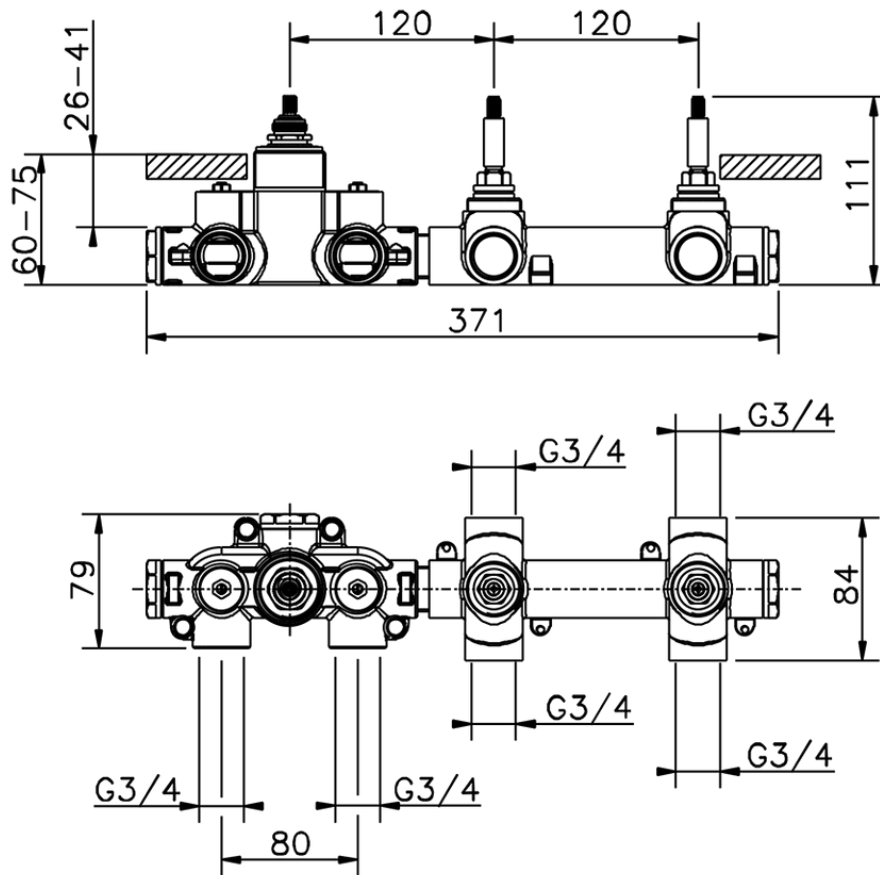

Parte externa termostático ducha 2 funciones NUOVA EGO_NE01R200

NE01R200

<https://es.huberitalia.com/parte-externa-termostatico-ducha-2-funciones-nuova-ego-ne01r200>

ZB01R200

<https://es.huberitalia.com/parte-empotrada-termostatico-ducha-2-funciones-empotrado-zb01r200>