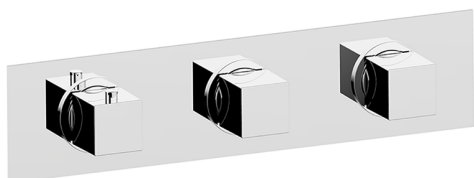

Parte externa termostático ducha 2 funciones NUOVA EGO_NE01R200

MODELO **NE01R200**

Parte externa termostático ducha 2 funciones, para art.ZB01R200

ACABADOS DISPONIBLES

- **21** 21 Cromo
- **2F** 2F Níquel Cepillado
- **40** 40 Negro Mate
- **4Q** 4Q Blanco Mate

CARACTERÍSTICAS

Instalación **Empotrado**
Empotrado 1 **ZB01R200**

Termostático

El Termostático Huber es tu gestor personal del agua, ayudándote a manejar, controlar y ahorrar agua y energía.