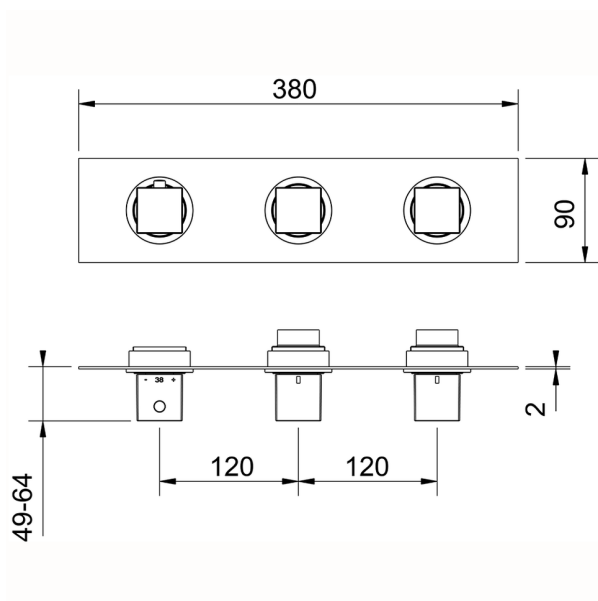

## Parte externa termostático ducha 2 funciones NUOVA EGO\_NE01R200

MODELO **NE01R200**

Parte externa termostático ducha 2 funciones, para art.ZB01R200

ACABADOS DISPONIBLES

-  **21** 21 Cromo
-  **2F** 2F Níquel Cepillado
-  **40** 40 Negro Mate
-  **4Q** 4Q Blanco Mate

CARACTERÍSTICAS

Instalación **Empotrado**  
Empotrado 1 **ZB01R200**

## Parte empotrada termostático ducha 2 funciones EMPOTRADO\_ZB01R200

MODELO **ZB01R200**

Parte empotrada termostático ducha 2 funciones

ACABADOS DISPONIBLES

CARACTERÍSTICAS

Instalación **Empotrado**

Recambio Cartucho **23.51A.HF**