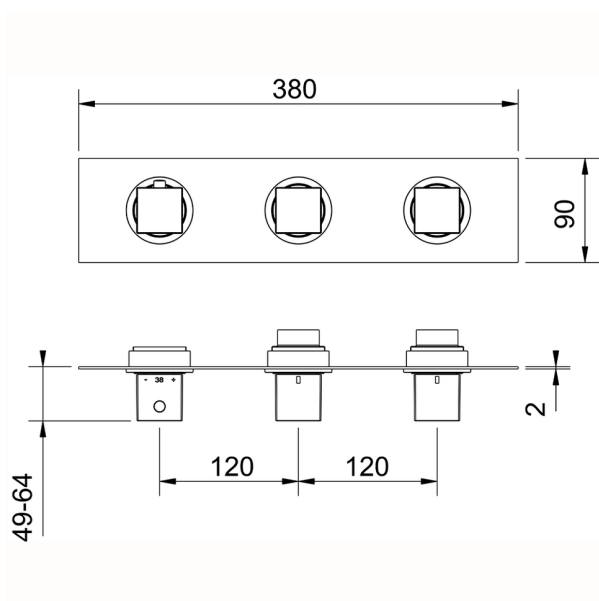

## Parte externa termostático ducha 2 funciones NUOVA EGO\_NE01R200

MODELO **NE01R200**

Parte externa termostático ducha 2 funciones, para art.ZB01R200

### CARACTERÍSTICAS

Instalación **Empotrado**  
Empotrado 1 **ZB01R200**

## Parte empotrada termostático ducha 2 funciones EMPOTRADO\_ZB01R200

MODELO **ZB01R200**

Parte empotrada termostático ducha 2 funciones

ACABADOS DISPONIBLES

CARACTERÍSTICAS

Instalación **Empotrado**

Recambio Cartucho **23.51A.HF**