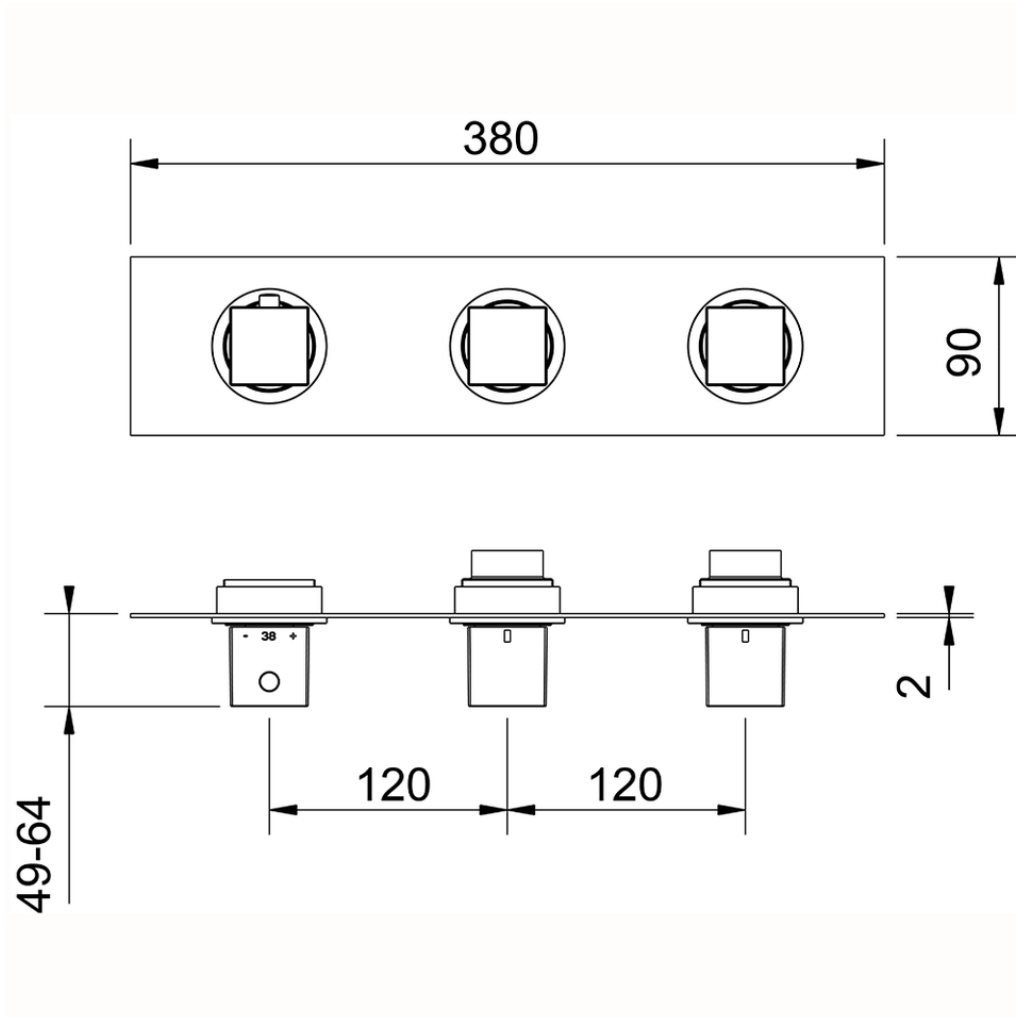

## Parte externa termostático ducha 2 funciones NUOVA EGO\_NE01R200

NE01R200

<https://es.huberitalia.com/parte-externa-termostatico-ducha-2-funciones-nuova-ego-ne01r200>

ZB01R200

<https://es.huberitalia.com/parte-empotrada-termostatico-ducha-2-funciones-empotrado-zb01r200>