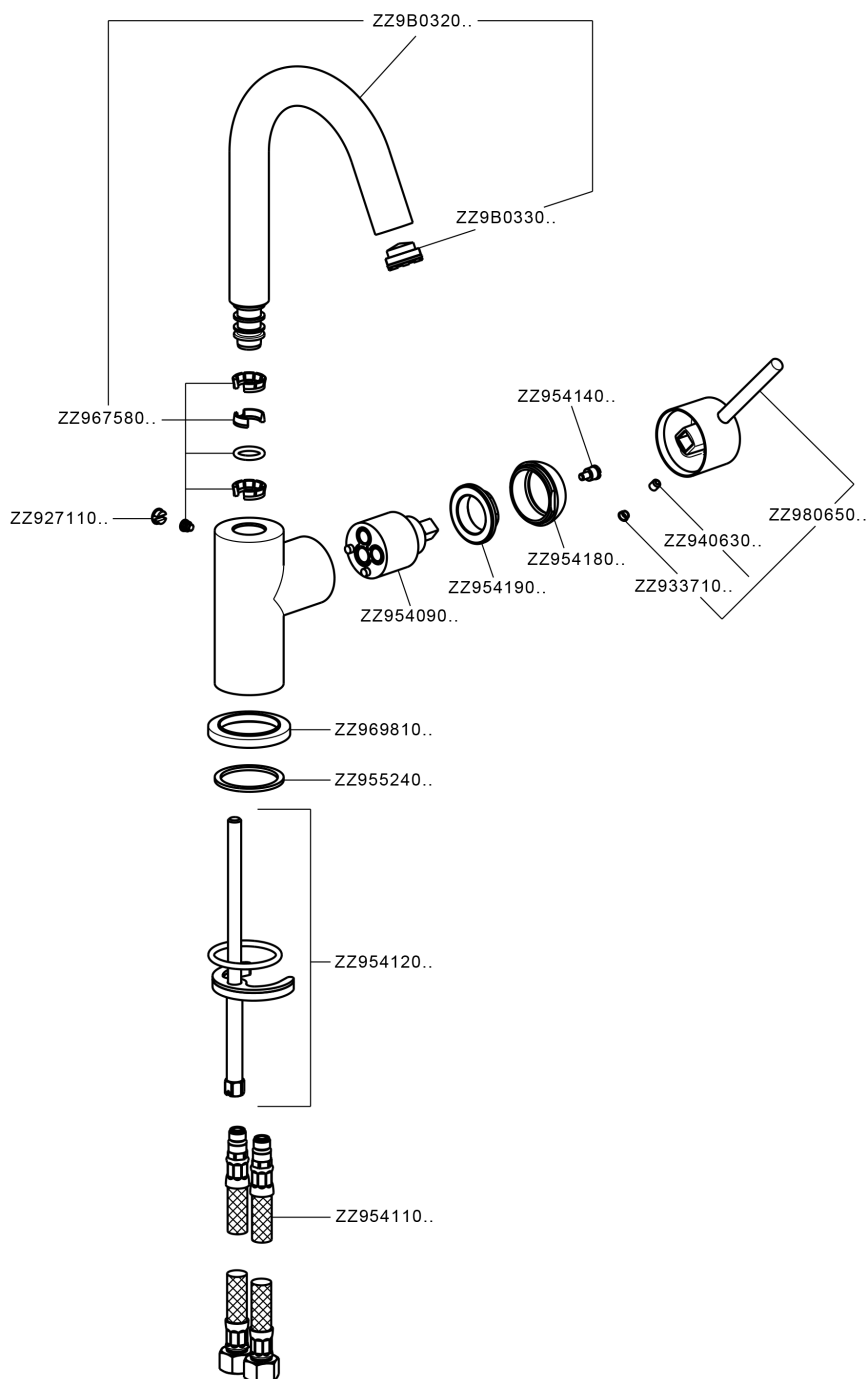

## Lavabo monomando EnergySave NUOVA KIRUNA\_K2000485

K2000485

<https://es.huberitalia.com/lavabo-monomando-energysave-nuova-kiruna-k2000485>

2025-04-09