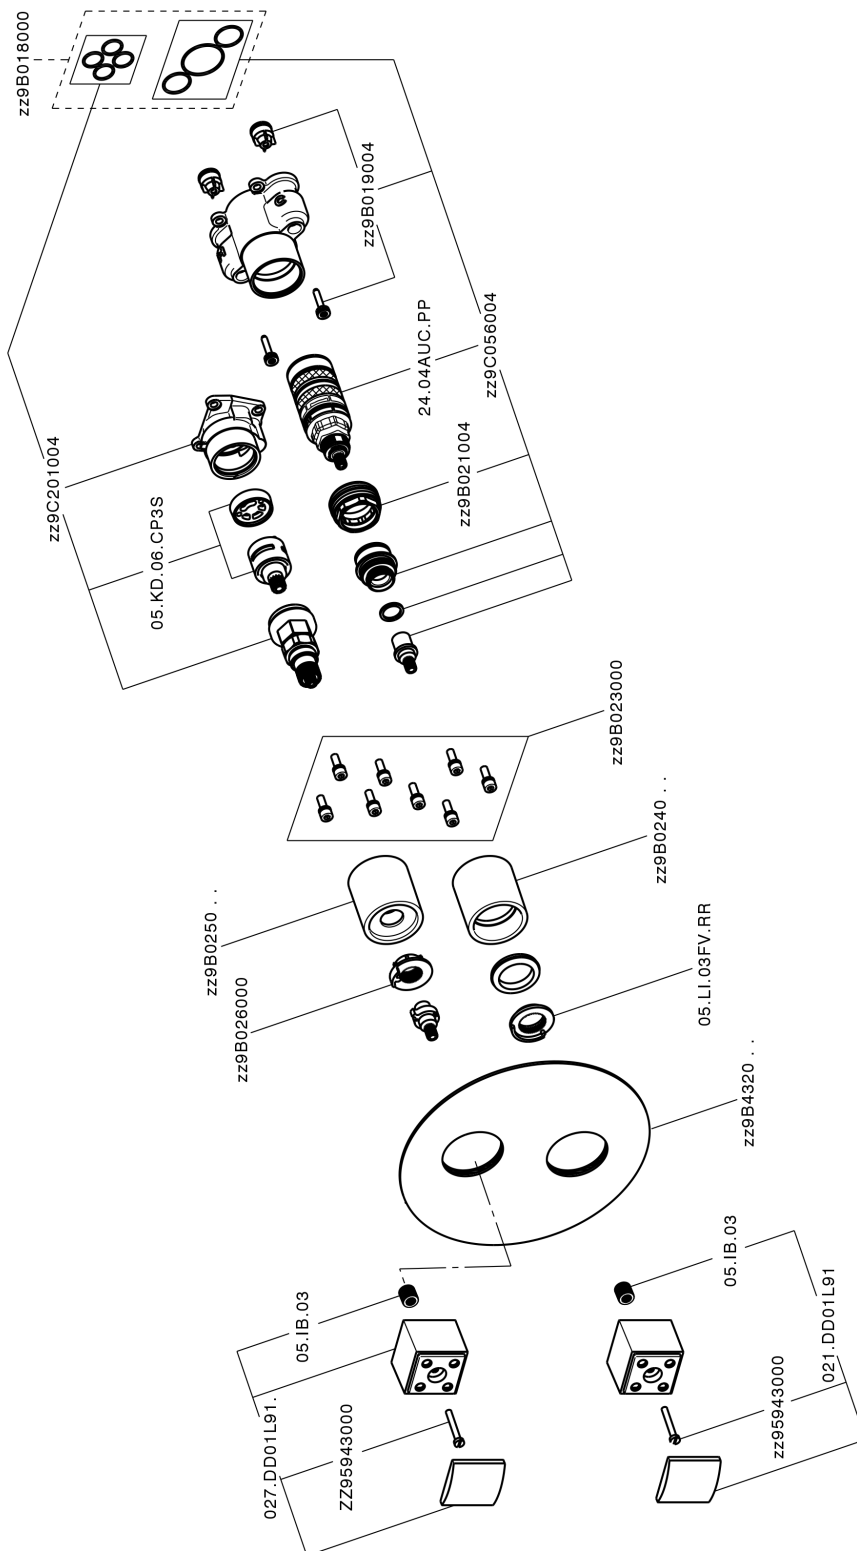

Conjunto Termostático para One-Box DADO_DD0BT030

DD0BT030

<https://es.huberitalia.com/conjunto-termostatico-para-one-box-dado-dd0bt030>