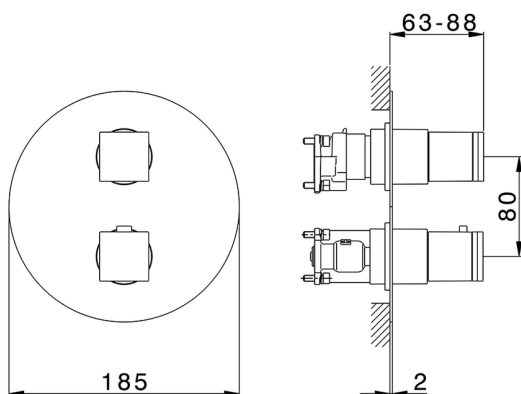

Conjunto Termostático para One-Box DADO_DD0BT030

MODELO **DD0BT030**

Conjunto Termostático para One-Box, con devia stop 1-2-3 salidas, profundidad mínima de instalación 67 mm, sin parte empotrada, para art. ZB00B030-ZB00B031

ACABADOS DISPONIBLES

-  **21** 21 Cromo
-  **2B** 2B Níquel Brillo
-  **2F** 2F Níquel Cepillado
-  **40** 40 Negro Mate
-  **4Q** 4Q Blanco Mate

CARACTERÍSTICAS

Recambio Cartucho **24.04A.PP**
Cartucho Termostático Plus P 8X20
 Instalación **Empotrado**
 Empotrado 2 **ZB00B031**
ZB00B030