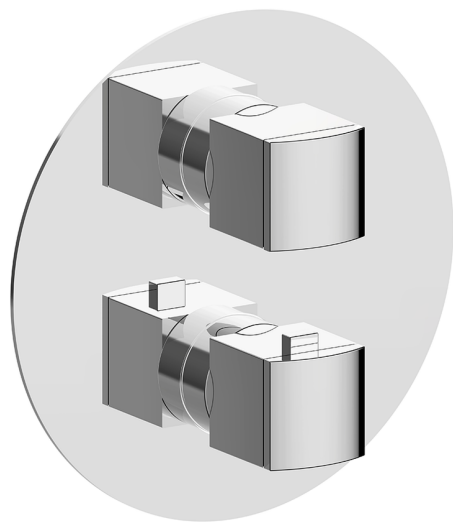

Conjunto Termostático para One-Box DADO_DD0BT030

MODELO **DD0BT030**

Conjunto Termostático para One-Box, con devia stop 1-2-3 salidas, profundidad mínima de instalación 67 mm, sin parte empotrada, para art. ZB00B030-ZB00B031

ACABADOS DISPONIBLES

-  **21** 21 Cromo
-  **2B** 2B Níquel Brillo
-  **2F** 2F Níquel Cepillado
-  **40** 40 Negro Mate
-  **4Q** 4Q Blanco Mate

CARACTERÍSTICAS

Recambio Cartucho **24.04A.PP**
Cartucho Termostático Plus P 8X20
 Instalación **Empotrado**
 Empotrado 2 **ZB00B031**
ZB00B030

DeviaStop

La tecnología Huber DeviaStop le permite ajustar el caudal de agua y dirigirla hacia la salida elegida (rociador superior, ducha de mano, etc.).

Termostático

El Termostático Huber es tu gestor personal del agua, ayudándote a manejar, controlar y ahorrar agua y energía.

One-Box Universal para empotrado, para termostático o monomando 1 o 2 o 3 salidas, sin parte externa, con silenciadores, con junta para sellado

ACABADOS DISPONIBLES

CARACTERÍSTICAS

Empotrado **1**
 Instalación **Empotrado**