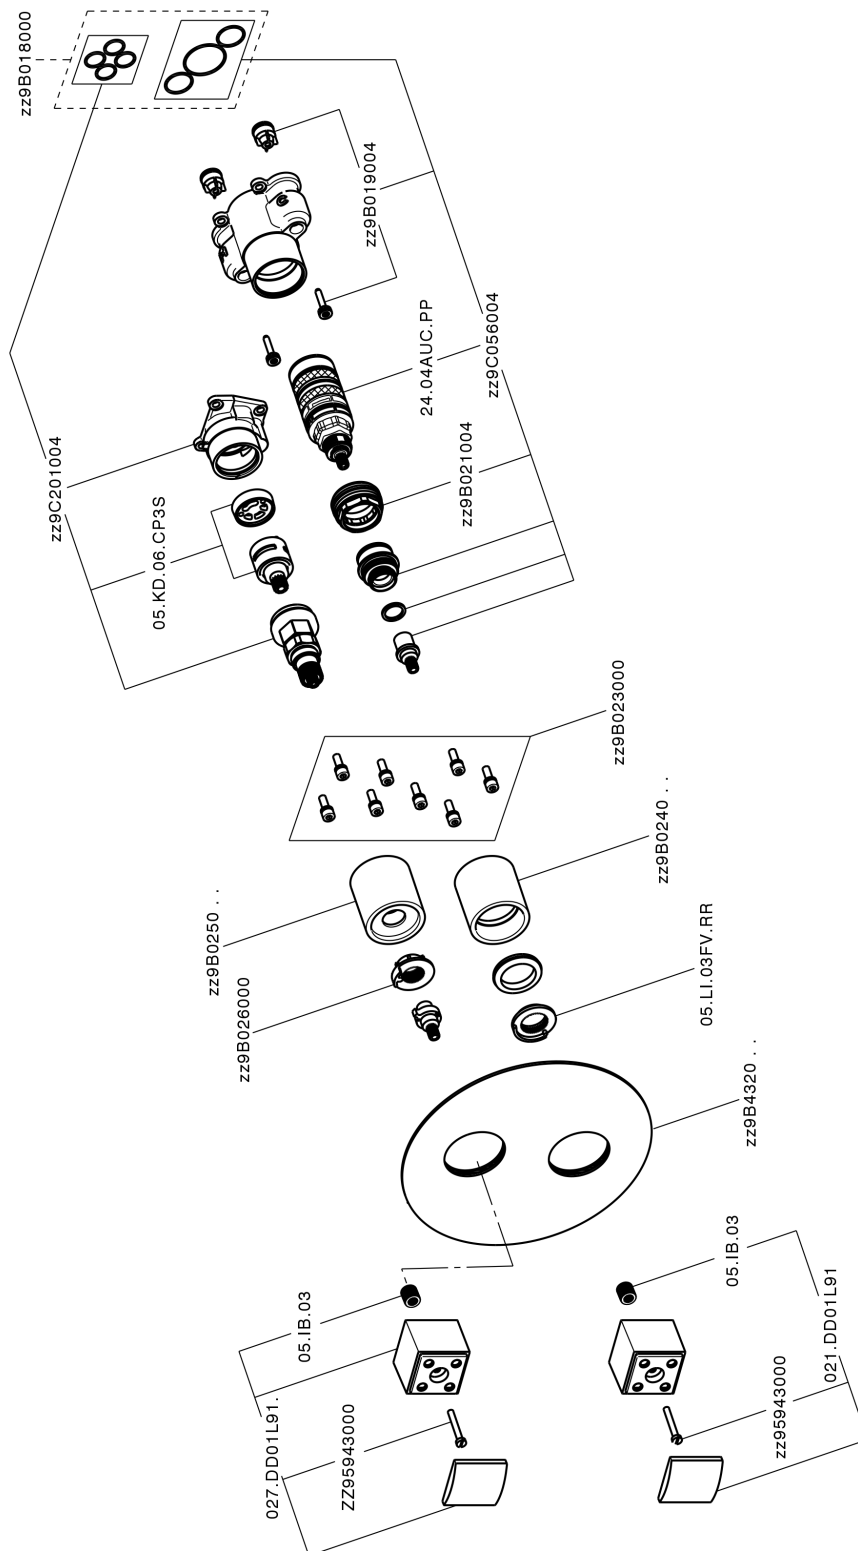

Conjunto Termostático para One-Box DADO_DD0BT030

DD0BT030

<https://es.huberitalia.com/conjunto-termostatico-para-one-box-dado-dd0bt030>