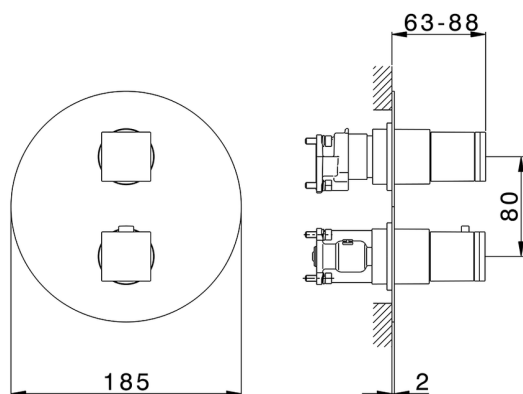

## Conjunto Termostático para One-Box DADO\_DD0BT030

MODELO **DD0BT030**

Conjunto Termostático para One-Box, con devia stop 1-2-3 salidas, profundidad mínima de instalación 67 mm, sin parte empotrada, para art. ZB00B030-ZB00B031

ACABADOS DISPONIBLES

-  **21** 21 Cromo
-  **2B** 2B Níquel Brillo
-  **2F** 2F Níquel Cepillado
-  **40** 40 Negro Mate
-  **4Q** 4Q Blanco Mate

CARACTERÍSTICAS

Recambio Cartucho **24.04A.PP**  
**Cartucho Termostático Plus P 8X20**  
 Instalación **Empotrado**  
 Empotrado 2 **ZB00B031**  
**ZB00B030**