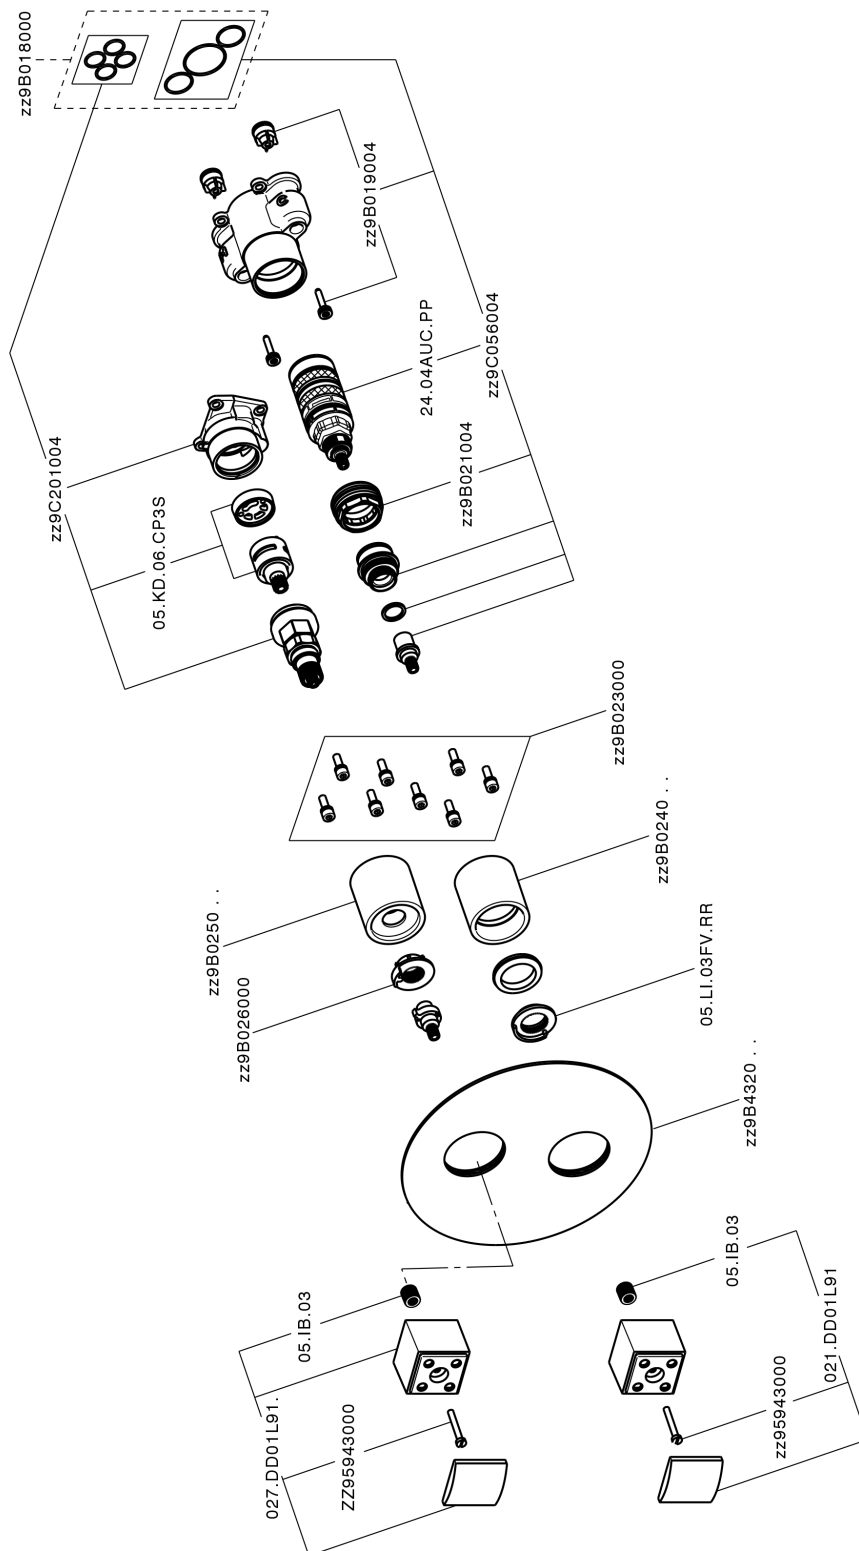

Conjunto Termostático para One-Box DADO_DD0BT030

DD0BT030

<https://es.huberitalia.com/conjunto-termostatico-para-one-box-dado-dd0bt030>