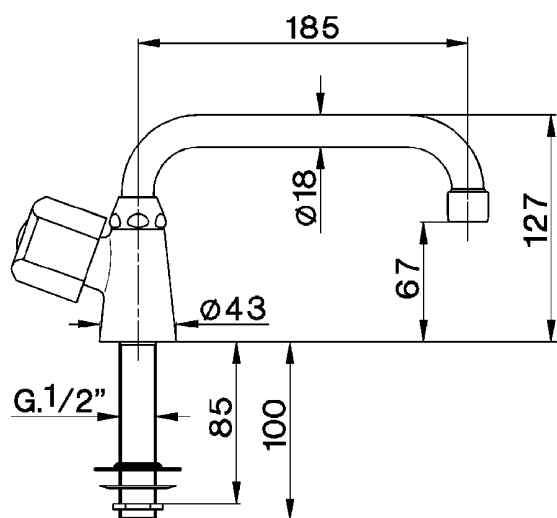

Grifo de un sólo agua EVA_EV000750

MODELO **EV000750**

Grifo de un sólo agua, sin desagüe automático, sin maneta

ACABADOS DISPONIBLES

CARACTERÍSTICAS

2026-06-10