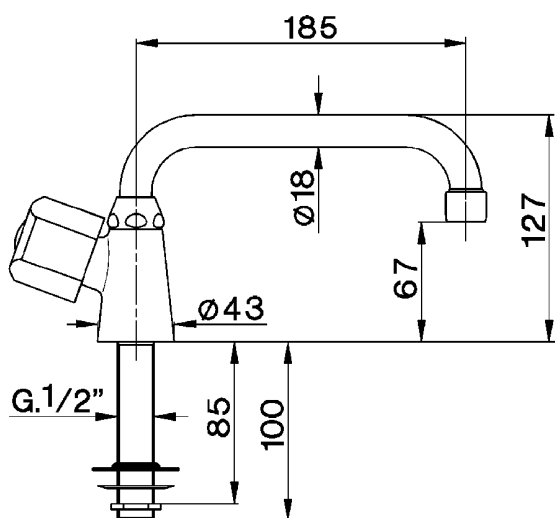

Grifo de un sólo agua EVA_EV000750

MODELO **EV000750**

Grifo de un sólo agua, sin desagüe automático, sin maneta

ACABADOS DISPONIBLES

CARACTERÍSTICAS

2026-05-20