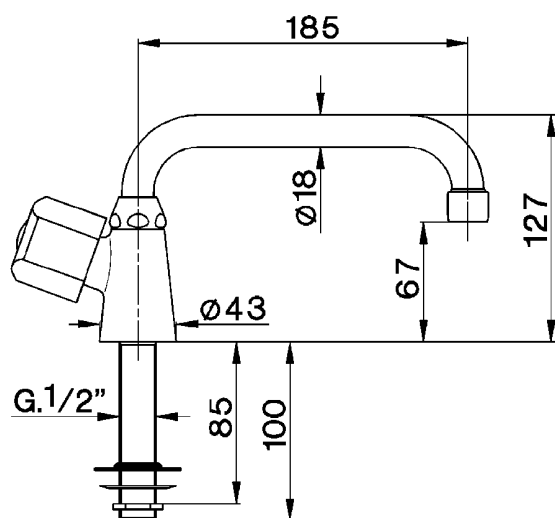

Grifo de un sólo agua EVA_EV000750

MODELO **EV000750**

Grifo de un sólo agua, sin desagüe automático, sin maneta

ACABADOS DISPONIBLES

CARACTERÍSTICAS

2026-04-10