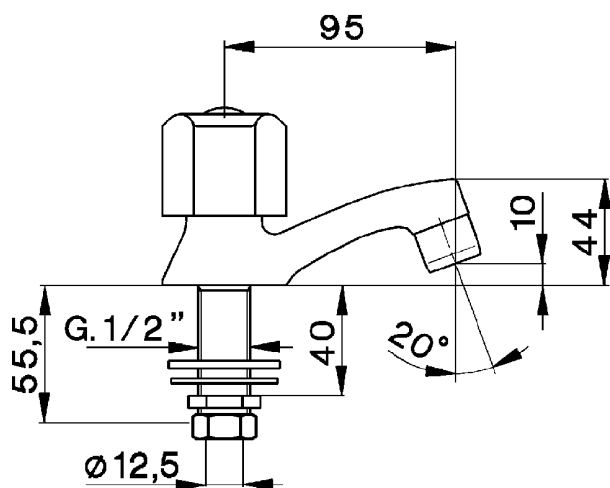

Grifo de un sólo agua EVA_EV000900

MODELO **EV000900**

Grifo de un sólo agua, sin desagüe automático, sin maneta

ACABADOS DISPONIBLES

CARACTERÍSTICAS

2024-12-22