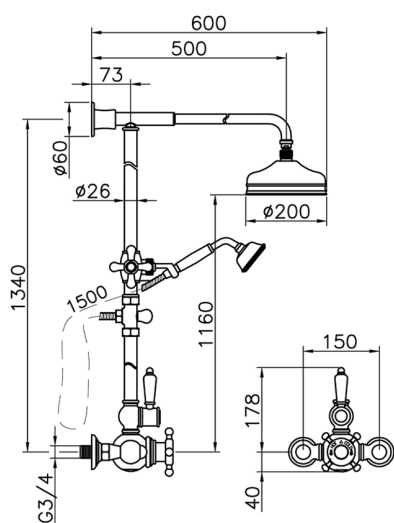

## Columna termostática ducha 2 funciones COLUMNS\_590.VN21H.

MODELO **590.VN21H.**

Columna termostática ducha 2 funciones, desviador 2 salidas, columna fija, soporte duchita corredero, duchita una función clásica Ø78 mm de Latón, rociador redondo Ø200 mm de Latón, flexible de Latón 150 cm

### CARACTERÍSTICAS

Recambio Cartucho **24.04A.PP**

**Cartucho Termostático Plus P 8X20**