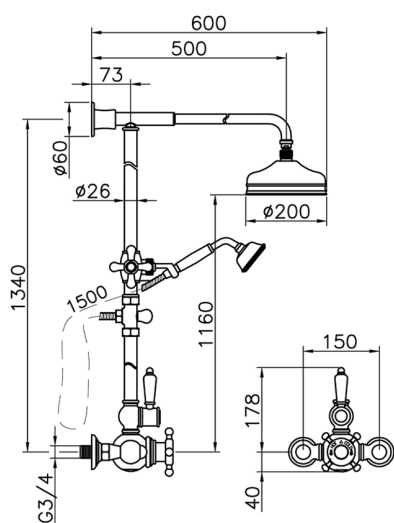

## Columna termostática ducha 2 funciones COLUMNS\_590.VN21H.

MODELO **590.VN21H.**

Columna termostática ducha 2 funciones, desviador 2 salidas, columna fija, soporte duchita corredero, duchita una función clásica Ø78 mm de Latón, rociador redondo Ø200 mm de Latón, flexible de Latón 150 cm

ACABADOS DISPONIBLES

-  **AC** AC Níquel Satinado Cepillado
-  **AG** AG Oro Viejo
-  **BA** BA Bronce Viejo
-  **CR** CR Cromo
-  **2W** 2W Oro Cepillado

CARACTERÍSTICAS

Recambio Cartucho **24.04A.PP**

**Cartucho Termostático Plus P 8X20**