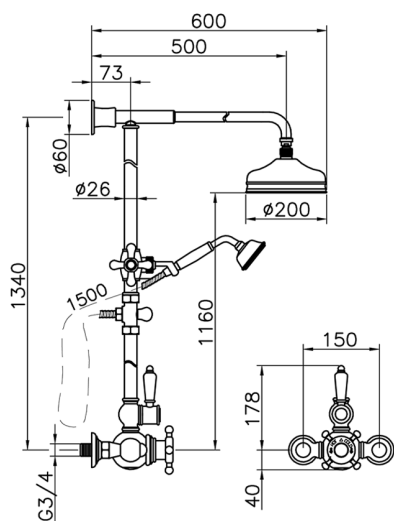

Columna termostática ducha 2 funciones COLUMNS_590.VN21H.

MODELO **590.VN21H.**

Columna termostática ducha 2 funciones, desviador 2 salidas, columna fija, soporte duchita corredero, duchita una función clásica Ø78 mm de Latón, rociador redondo Ø200 mm de Latón, flexible de Latón 150 cm

ACABADOS DISPONIBLES

-  **AC** AC Níquel Satinado Cepillado
-  **AG** AG Oro Viejo
-  **BA** BA Bronce Viejo
-  **CR** CR Cromo
-  **2W** 2W Oro Cepillado

CARACTERÍSTICAS

Recambio Cartucho **24.04A.PP**

Cartucho Termostático Plus P 8X20