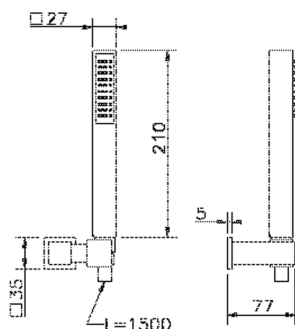

Conjunto ducha duplex Ego SHOWER_63.21H.

MODELO **63.21H.**

Conjunto ducha duplex, soporte duchita mural, duchita una función minimal. cuadrada 27x27mm ABS, flexible liso SUPREME 150 cm

ACABADOS DISPONIBLES

CARACTERÍSTICAS

2024-11-21