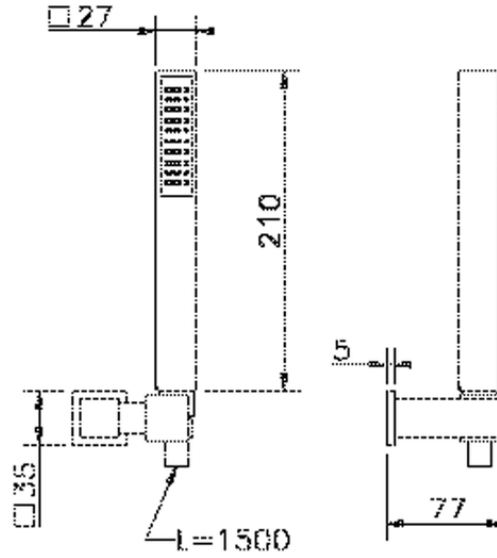

## Conjunto ducha duplex Ego SHOWER\_63.21H.

63.21H.

<https://es.huberitalia.com/conjunto-ducha-duplex-ego-shower-63-21h>

2024-11-21