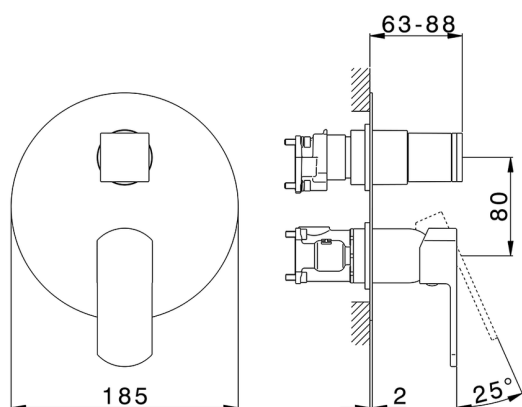

## Conjunto Monomando para One-Box ONE BOX\_DD0BM030

MODELO **DD0BM030**

Conjunto Monomando para One-Box, con desviador 2-3 salidas, profundidad mínima de instalación 67 mm, sin parte empotrada, para art. ZB00B030-ZB00B031

### CARACTERÍSTICAS

Recambio Cartucho **ZZ97179000**

**Cartucho Monomando 35 mm**

Instalación **Empotrado**

Empotrado 2 **ZB00B031**

**ZB00B030**