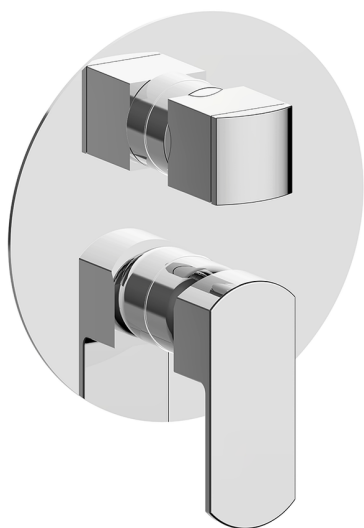

Conjunto Monomando para One-Box ONE BOX_DD0BM030

MODELO **DD0BM030**

Conjunto Monomando para One-Box, con desviador 2-3 salidas, profundidad mínima de instalación 67 mm, sin parte empotrada, para art. ZB00B030-ZB00B031

ACABADOS DISPONIBLES

-  **21** 21 Cromo
-  **2F** 2F Níquel Cepillado
-  **40** 40 Negro Mate
-  **4Q** 4Q Blanco Mate

CARACTERÍSTICAS

Recambio Cartucho **ZZ97179000**
Cartucho Monomando 35 mm
 Instalación **Empotrado**
 Empotrado 2 **ZB00B031**
ZB00B030

Conjunto Monomando para One-Box ONE BOX_DD0BM030

DD0BM030

<https://es.huberitalia.com/conjunto-monomando-para-one-box-one-box-dd0bm030>

One-Box Universal para empotrado ONE BOX_ZB00B031

MODELO **ZB00B031**

One-Box Universal para empotrado, para termostático o monomando 1 o 2 o 3 salidas, sin parte externa, con silenciadores, con junta para sellado

ACABADOS DISPONIBLES

04 04 Sin Acabado

CARACTERÍSTICAS

Empotrado **1**
 Instalación **Empotrado**