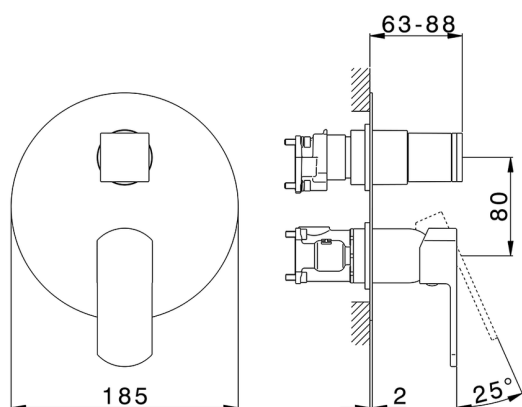

Conjunto Monomando para One-Box ONE BOX_DD0BM030

MODELO **DD0BM030**

Conjunto Monomando para One-Box, con desviador 2-3 salidas, profundidad mínima de instalación 67 mm, sin parte empotrada, para art. ZB00B030-ZB00B031

ACABADOS DISPONIBLES

-  **21** 21 Cromo
-  **2F** 2F Níquel Cepillado
-  **40** 40 Negro Mate
-  **4Q** 4Q Blanco Mate

CARACTERÍSTICAS

Recambio Cartucho **ZZ97179000**

Cartucho Monomando 35 mm

Instalación **Empotrado**