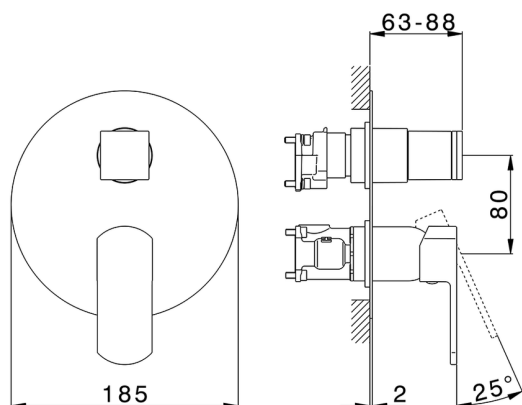

## Conjunto Monomando para One-Box ONE BOX\_DD0BM030

MODELO **DD0BM030**

Conjunto Monomando para One-Box, con desviador 2-3 salidas, profundidad mínima de instalación 67 mm, sin parte empotrada, para art. ZB00B030-ZB00B031

### CARACTERÍSTICAS

Recambio Cartucho **ZZ97179000**  
**Cartucho Monomando 35 mm**  
 Instalación **Empotrado**  
 Empotrado 2 **ZB00B031**  
**ZB00B030**