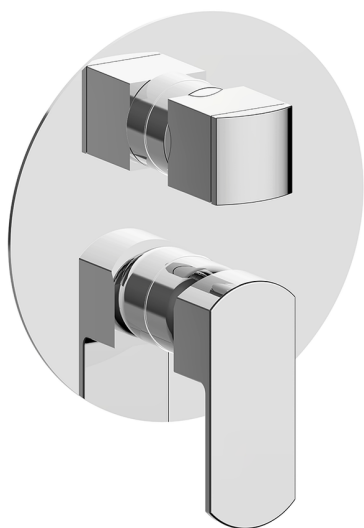

Conjunto Monomando para One-Box ONE BOX_DD0BM030

MODELO **DD0BM030**

Conjunto Monomando para One-Box, con desviador 2-3 salidas, profundidad mínima de instalación 67 mm, sin parte empotrada, para art. ZB00B030-ZB00B031

ACABADOS DISPONIBLES

-  **21** 21 Cromo
-  **2F** 2F Níquel Cepillado
-  **40** 40 Negro Mate
-  **4Q** 4Q Blanco Mate

CARACTERÍSTICAS

Recambio Cartucho **ZZ97179000**

Cartucho Monomando 35 mm

Instalación **Empotrado**

Empotrado 2 **ZB00B031**

ZB00B030

Conjunto Monomando para One-Box ONE BOX_DD0BM030

DD0BM030

<https://es.huberitalia.com/conjunto-monomando-para-one-box-one-box-dd0bm030>

One-Box Universal para empotrado ONE BOX_ZB00B031

MODELO **ZB00B031**

One-Box Universal para empotrado, para termostático o monomando 1 o 2 o 3 salidas, sin parte externa, con silenciadores, con junta para sellado

ACABADOS DISPONIBLES

CARACTERÍSTICAS

Empotrado **1**
 Instalación **Empotrado**