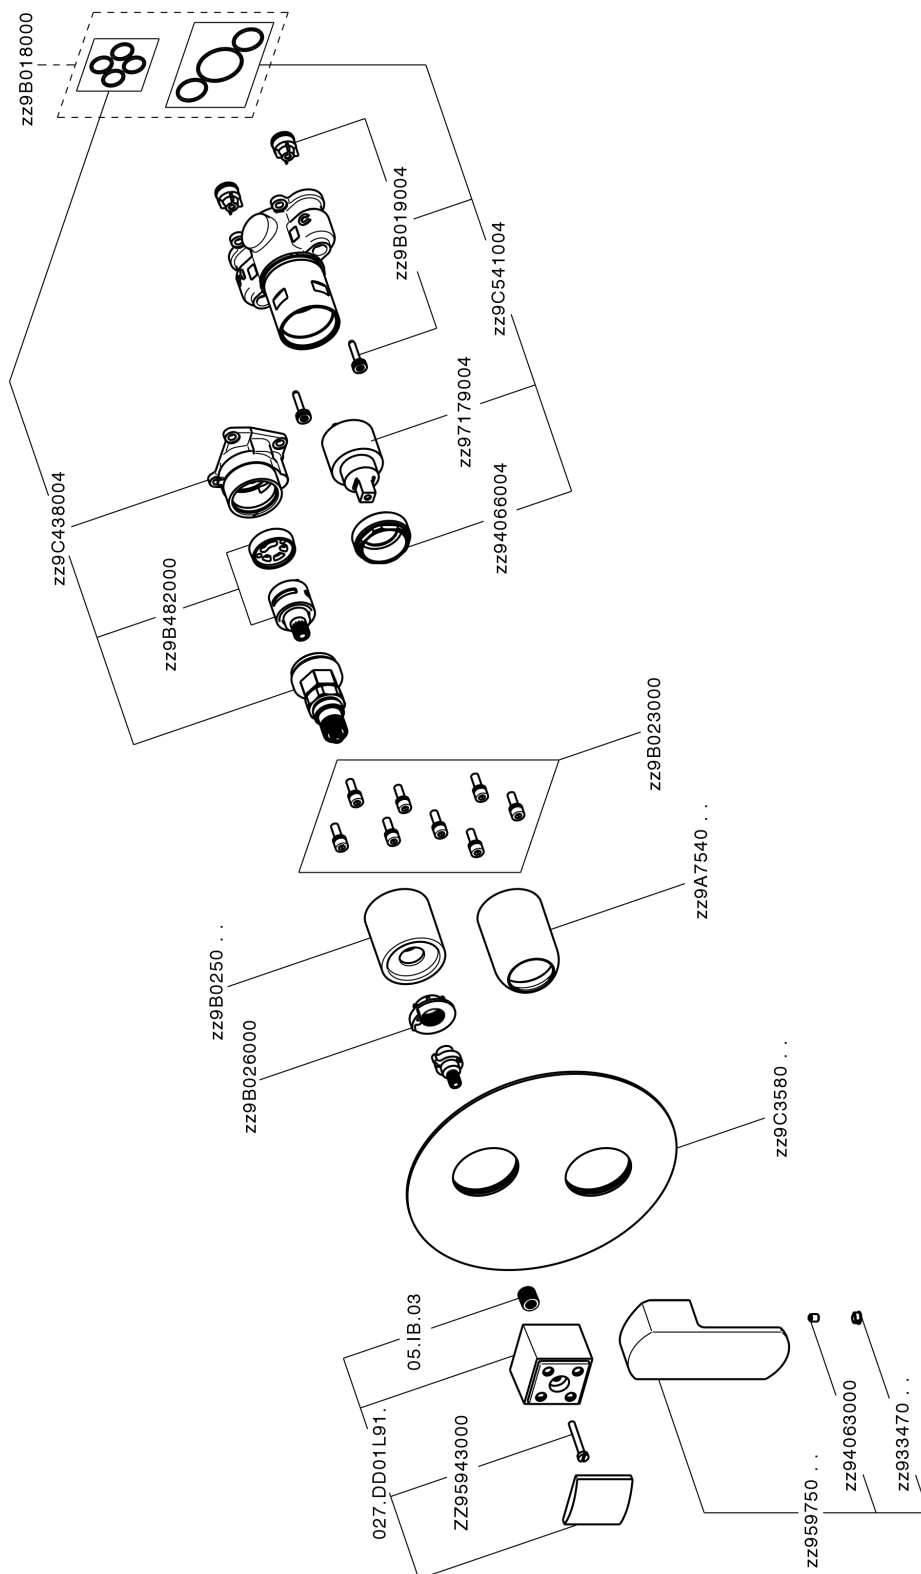

Conjunto Monomando para One-Box ONE BOX_DD0BM030

MODELO **DD0BM030**

Conjunto Monomando para One-Box, con desviador 2-3 salidas, profundidad mínima de instalación 67 mm, sin parte empotrada, para art. ZB00B030-ZB00B031

ACABADOS DISPONIBLES

-  **21** 21 Cromo
-  **2F** 2F Níquel Cepillado
-  **40** 40 Negro Mate
-  **4Q** 4Q Blanco Mate

CARACTERÍSTICAS

Recambio Cartucho **ZZ97179000**

Cartucho Monomando 35 mm

Instalación **Empotrado**

Empotrado 2 **ZB00B031**

ZB00B030

Conjunto Monomando para One-Box ONE BOX_DD0BM030

DD0BM030

<https://es.huberitalia.com/conjunto-monomando-para-one-box-one-box-dd0bm030>

One-Box Universal para empotrado ONE BOX_ZB00B031

MODELO **ZB00B031**

One-Box Universal para empotrado, para termostático o monomando 1 o 2 o 3 salidas, sin parte externa, con silenciadores, con junta para sellado

ACABADOS DISPONIBLES

CARACTERÍSTICAS

Empotrado **1**
 Instalación **Empotrado**