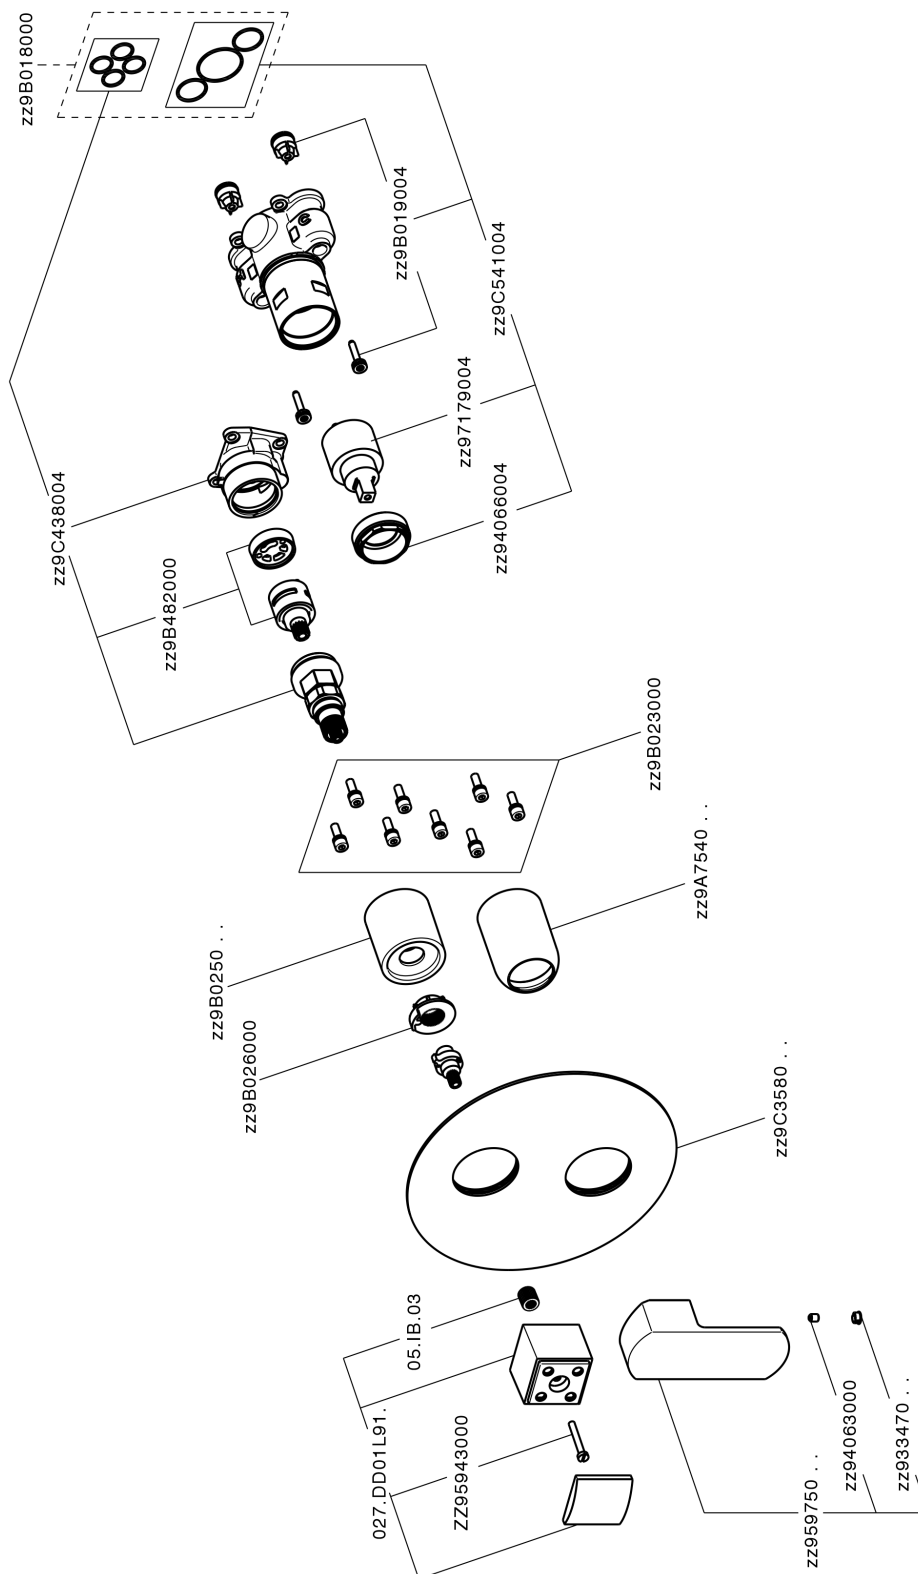

Conjunto Monomando para One-Box ONE BOX_DD0BM030

DD0BM030

<https://es.huberitalia.com/conjunto-monomando-para-one-box-one-box-dd0bm030>